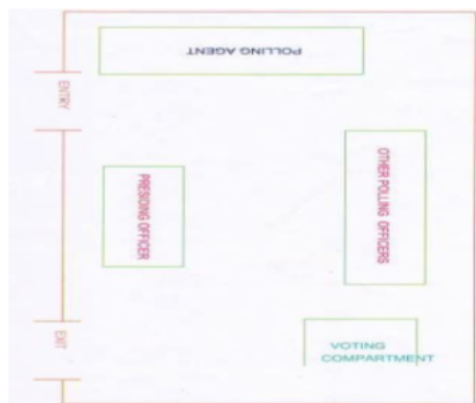

নির্বাচক নিবন্ধন আধিকারিকের স্বাক্ষর

Nazri Naksha

Google Map View

Polling Station Building Front View

Polling Station Front View

Cad View

Key MAP View

বিধানসভা নির্বাচনক্ষেত্রের নং, নাম : 240-বাঘমুন্ডি
ভাগ নং, নাম : 1-হেটগুই(মাহাত, বাউরীওগরাইপাড়া), বরুয়াডি