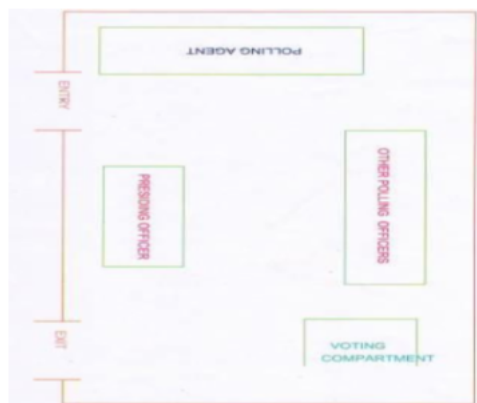

নির্বাচক নিবন্ধন আধিকারিকের স্বাক্ষর

Nazri Naksha

Google Map View

Polling Station Building Front View

Polling Station Front View

Cad View

Key MAP View

বিধানসভা নির্বাচনক্ষেত্রের নং, নাম : 240-বাঘমুন্ডি
ভাগ নং, নাম : 1-হেটগুই(মাঝওউপরপাড়া),সিংকুলি,ঘাসিপাড়া