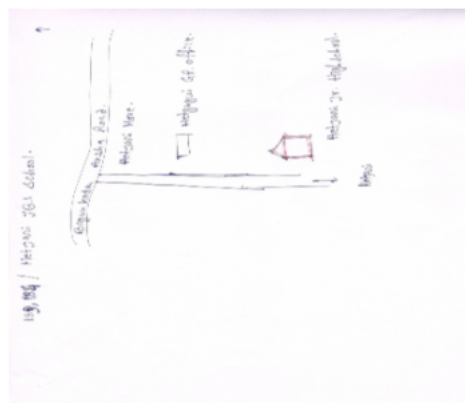

নির্বাচক নিবন্ধন আধিকারিকের স্বাক্ষর

Nazri Naksha

Google Map View

Polling Station Building Front View

Polling Station Front View

Cad View

Key MAP View

1 নাম : সেখ জাকির আনসারী পিতার নাম: চডুকু আনসারী বাড়ির নং : n0145 বয়স : 39 লিঙ্গ : পুরুষ	NT0544403	ফটো উপলব্ধ	2 নাম : মুস্তাকিন আনসারী পিতার নাম: সেখ রথু আনসারী বাড়ির নং : n0144 বয়স : 50 লিঙ্গ : পুরুষ	WB/34/236/330718	ফটো উপলব্ধ	3 নাম : সেখ সবরাতি আনসারী পিতার নাম: সেখ রথু আনসারী বাড়ির নং : n0144 বয়স : 53 লিঙ্গ : পুরুষ	WB/34/236/330588	ফটো উপলব্ধ
4 নাম : আবেদুন বিবি স্বামীর নাম: জাকির আনসারী বাড়ির নং : n0145 বয়স : 36 লিঙ্গ : মহিলা	NT0544411	ফটো উপলব্ধ	5 নাম : রুমেজান বিবি স্বামীর নাম: সেখ সবরাতি আনসারী বাড়ির নং : n0144 বয়স : 51 লিঙ্গ : মহিলা	NT02052835	ফটো উপলব্ধ	6 নাম : সায়েরা বিবি স্বামীর নাম: সেখ রথু আনসারী বাড়ির নং : n0144 বয়স : 76 লিঙ্গ : মহিলা	NT02052868	ফটো উপলব্ধ
7 নাম : সুকুরা খাতুন পিতার নাম: সেখ রথু আনসারী বাড়ির নং : n0144 বয়স : 39 লিঙ্গ : মহিলা	NT01462308	ফটো উপলব্ধ	8 নাম : অজিমন বিবি স্বামীর নাম: সেখ চডুকু আনসারী বাড়ির নং : n0145 বয়স : 70 লিঙ্গ : মহিলা	NT02052819	ফটো উপলব্ধ	9 নাম : সেখ আয়ুব আনসারী পিতার নাম: সেখ চডুকু আনসারী বাড়ির নং : n0145 বয়স : 49 লিঙ্গ : পুরুষ	DVK0455048	ফটো উপলব্ধ
10 নাম : খাদেজা বিবি স্বামীর নাম: সেখ আয়ুব আনসারী বাড়ির নং : n0145 বয়স : 46 লিঙ্গ : মহিলা	DVK2494052	ফটো উপলব্ধ	11 নাম : জলিল আনসারী পিতার নাম: গফুর আনসারী বাড়ির নং : n0143 বয়স : 44 লিঙ্গ : পুরুষ	DVK3060092	ফটো উপলব্ধ	12 নাম : জালাল আনসারী পিতার নাম: গফুর আনসারী বাড়ির নং : n0143 বয়স : 43 লিঙ্গ : পুরুষ	DVK3060100	ফটো উপলব্ধ
13 নাম : আলাউদ্দিন আনসারী পিতার নাম: গফুর আনসারী বাড়ির নং : n0143 বয়স : 38 লিঙ্গ : পুরুষ	NT0544361	ফটো উপলব্ধ	14 নাম : গুলসেন বিবি স্বামীর নাম: জালাল আনসারী বাড়ির নং : n0143 বয়স : 41 লিঙ্গ : মহিলা	DVK3060118	ফটো উপলব্ধ	15 নাম : বকরিদন বিবি স্বামীর নাম: গফুর আনসারী বাড়ির নং : n0143 বয়স : 81 লিঙ্গ : মহিলা	NT02148369	ফটো উপলব্ধ
16 নাম : মেরাজুল আনসারী পিতার নাম: সবরাতি আনসারী বাড়ির নং : n0144 বয়স : 28 লিঙ্গ : পুরুষ	NT01861780	ফটো উপলব্ধ	17 নাম : সাইরা বিবি স্বামীর নাম: আনুয়ার আনসারী বাড়ির নং : এন0129 বয়স : 22 লিঙ্গ : মহিলা	NT02370435	ফটো উপলব্ধ	18 নাম : কুরবান আনসারী পিতার নাম: চরকু আনসারী বাড়ির নং : n0189 বয়স : 30 লিঙ্গ : পুরুষ	NT01828714	ফটো উপলব্ধ
19 নাম : সাবেরা বিবি স্বামীর নাম: ফিরোজ আনসারী বাড়ির নং : এন0141 বয়স : 25 লিঙ্গ : মহিলা	NT01929157	ফটো উপলব্ধ	20 নাম : আনুয়ার আনসারী পিতার নাম: উসমান আনসারী বাড়ির নং : n0129 বয়স : 32 লিঙ্গ : পুরুষ	NT01570407	ফটো উপলব্ধ	21 নাম : উসমান আনসারী পিতার নাম: গুহি আনসারী বাড়ির নং : n0129 বয়স : 69 লিঙ্গ : পুরুষ	NT02074292	ফটো উপলব্ধ
22 নাম : তছরন বিবি স্বামীর নাম: সাহিদ আনসারী বাড়ির নং : n0130 বয়স : 53 লিঙ্গ : মহিলা	NT02052876	ফটো উপলব্ধ	23 নাম : ফিরোজ আনসারী পিতার নাম: সালিম আনসারী বাড়ির নং : n0141 বয়স : 31 লিঙ্গ : পুরুষ	NT01462449	ফটো উপলব্ধ	24 নাম : সামসুন খাতুন পিতার নাম: সবরাতি আনসারী বাড়ির নং : এন0141 বয়স : 23 লিঙ্গ : মহিলা	NT02159945	ফটো উপলব্ধ
25 নাম : মহম্মদ গুলাম আজাদ পিতার নাম: সাহিদ আনসারী বাড়ির নং : n0130 বয়স : 29 লিঙ্গ : পুরুষ	NT01674167	ফটো উপলব্ধ	26 নাম : সবির আনসারী পিতার নাম: সাহিদ আনসারী বাড়ির নং : n0130 বয়স : 36 লিঙ্গ : পুরুষ	NT01207794	ফটো উপলব্ধ	27 নাম : জাহেরা বিবি স্বামীর নাম: কুরসিদ আনসারী বাড়ির নং : এন0141 বয়স : 39 লিঙ্গ : মহিলা	NT01929181	ফটো উপলব্ধ
28 নাম : গুলজার আনসারী পিতার নাম: খলিল আনসারী বাড়ির নং : n0146 বয়স : 42 লিঙ্গ : পুরুষ	DVK2494011	ফটো উপলব্ধ	29 নাম : অজুফা বিবি স্বামীর নাম: সেখ জিয়াদ বাড়ির নং : n0142 বয়স : 71 লিঙ্গ : মহিলা	NT02052793	ফটো উপলব্ধ	30 নাম : সামসের আনসারী পিতার নাম: সালিম আনসারী বাড়ির নং : n0141 বয়স : 28 লিঙ্গ : পুরুষ	NT01752633	ফটো উপলব্ধ