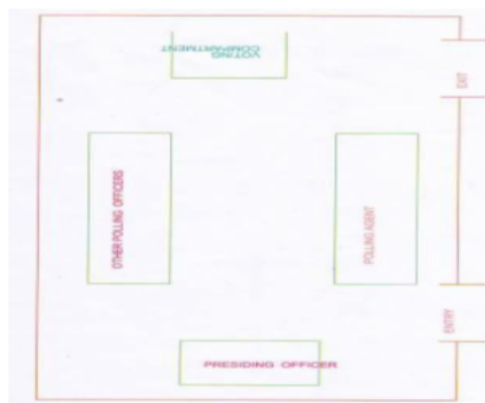

নির্বাচক নিবন্ধন আধিকারিকের স্বাক্ষর

Nazri Naksha

Google Map View

Polling Station Building Front View

Polling Station Front View

Cad View

Key MAP View

1 নাম : সেখ জাকির আনসারী পিতার নাম: চডুকু আনসারী বাড়ির নং : n0145 বয়স : 39 লিঙ্গ : পুরুষ	NT0544403	ফটো উপলব্ধ	2 নাম : মুস্তাকিন আনসারী পিতার নাম: সেখ রথু আনসারী বাড়ির নং : n0144 বয়স : 50 লিঙ্গ : পুরুষ	WB/34/236/330718	ফটো উপলব্ধ	3 নাম : সেখ সবরাতি আনসারী পিতার নাম: সেখ রথু আনসারী বাড়ির নং : n0144 বয়স : 53 লিঙ্গ : পুরুষ	WB/34/236/330588	ফটো উপলব্ধ
4 নাম : আবেদুন বিবি স্বামীর নাম: জাকির আনসারী বাড়ির নং : n0145 বয়স : 36 লিঙ্গ : মহিলা	NT0544411	ফটো উপলব্ধ	5 নাম : রুমেজান বিবি স্বামীর নাম: সেখ সবরাতি আনসারী বাড়ির নং : n0144 বয়স : 51 লিঙ্গ : মহিলা	NT02052835	ফটো উপলব্ধ	6 নাম : সায়েরা বিবি স্বামীর নাম: সেখ রথু আনসারী বাড়ির নং : n0144 বয়স : 76 লিঙ্গ : মহিলা	NT02052868	ফটো উপলব্ধ
7 নাম : সুকুরা খাতুন পিতার নাম: সেখ রথু আনসারী বাড়ির নং : n0144 বয়স : 39 লিঙ্গ : মহিলা	NT01462308	ফটো উপলব্ধ	8 নাম : অজিমন বিবি স্বামীর নাম: সেখ চডুকু আনসারী বাড়ির নং : n0145 বয়স : 70 লিঙ্গ : মহিলা	NT02052819	ফটো উপলব্ধ	9 নাম : সেখ আয়ুব আনসারী পিতার নাম: সেখ চডুকু আনসারী বাড়ির নং : n0145 বয়স : 49 লিঙ্গ : পুরুষ	DVK0455048	ফটো উপলব্ধ
10 নাম : খাদেজা বিবি স্বামীর নাম: সেখ আয়ুব আনসারী বাড়ির নং : n0145 বয়স : 46 লিঙ্গ : মহিলা	DVK2494052	ফটো উপলব্ধ	11 নাম : জলিল আনসারী পিতার নাম: গফুর আনসারী বাড়ির নং : n0143 বয়স : 44 লিঙ্গ : পুরুষ	DVK3060092	ফটো উপলব্ধ	12 নাম : জালাল আনসারী পিতার নাম: গফুর আনসারী বাড়ির নং : n0143 বয়স : 43 লিঙ্গ : পুরুষ	DVK3060100	ফটো উপলব্ধ
13 নাম : আলাউদ্দিন আনসারী পিতার নাম: গফুর আনসারী বাড়ির নং : n0143 বয়স : 38 লিঙ্গ : পুরুষ	NT0544361	ফটো উপলব্ধ	14 নাম : গুলসেন বিবি স্বামীর নাম: জালাল আনসারী বাড়ির নং : n0143 বয়স : 41 লিঙ্গ : মহিলা	DVK3060118	ফটো উপলব্ধ	15 নাম : বকরিদন বিবি স্বামীর নাম: গফুর আনসারী বাড়ির নং : n0143 বয়স : 81 লিঙ্গ : মহিলা	NT02148369	ফটো উপলব্ধ
16 নাম : মেরাজুল আনসারী পিতার নাম: সবরাতি আনসারী বাড়ির নং : n0144 বয়স : 28 লিঙ্গ : পুরুষ	NT01861780	ফটো উপলব্ধ	17 নাম : সাইরা বিবি স্বামীর নাম: আনুয়ার আনসারী বাড়ির নং : এন0129 বয়স : 22 লিঙ্গ : মহিলা	NT02370435	ফটো উপলব্ধ	18 নাম : কুরবান আনসারী পিতার নাম: চরকু আনসারী বাড়ির নং : n0189 বয়স : 30 লিঙ্গ : পুরুষ	NT01828714	ফটো উপলব্ধ
19 নাম : সাবেরা বিবি স্বামীর নাম: ফিরোজ আনসারী বাড়ির নং : এন0141 বয়স : 25 লিঙ্গ : মহিলা	NT01929157	ফটো উপলব্ধ	20 নাম : আনুয়ার আনসারী পিতার নাম: উসমান আনসারী বাড়ির নং : n0129 বয়স : 32 লিঙ্গ : পুরুষ	NT01570407	ফটো উপলব্ধ	21 নাম : উসমান আনসারী পিতার নাম: গুহি আনসারী বাড়ির নং : n0129 বয়স : 69 লিঙ্গ : পুরুষ	NT02074292	ফটো উপলব্ধ
22 নাম : তছরন বিবি স্বামীর নাম: সাহিদ আনসারী বাড়ির নং : n0130 বয়স : 53 লিঙ্গ : মহিলা	NT02052876	ফটো উপলব্ধ	23 নাম : ফিরোজ আনসারী পিতার নাম: সালিম আনসারী বাড়ির নং : n0141 বয়স : 31 লিঙ্গ : পুরুষ	NT01462449	ফটো উপলব্ধ	24 নাম : সামসুন খাতুন পিতার নাম: সবরাতি আনসারী বাড়ির নং : এন0141 বয়স : 23 লিঙ্গ : মহিলা	NT02159945	ফটো উপলব্ধ
25 নাম : মহম্মদ গুলাম আজাদ পিতার নাম: সাহিদ আনসারী বাড়ির নং : n0130 বয়স : 29 লিঙ্গ : পুরুষ	NT01674167	ফটো উপলব্ধ	26 নাম : সবির আনসারী পিতার নাম: সাহিদ আনসারী বাড়ির নং : n0130 বয়স : 36 লিঙ্গ : পুরুষ	NT01207794	ফটো উপলব্ধ	27 নাম : জাহেরা বিবি স্বামীর নাম: কুরসিদ আনসারী বাড়ির নং : এন0141 বয়স : 39 লিঙ্গ : মহিলা	NT01929181	ফটো উপলব্ধ
28 নাম : গুলজার আনসারী পিতার নাম: খলিল আনসারী বাড়ির নং : n0146 বয়স : 42 লিঙ্গ : পুরুষ	DVK2494011	ফটো উপলব্ধ	29 নাম : অজুফা বিবি স্বামীর নাম: সেখ জিয়াদ বাড়ির নং : n0142 বয়স : 71 লিঙ্গ : মহিলা	NT02052793	ফটো উপলব্ধ	30 নাম : সামসের আনসারী পিতার নাম: সালিম আনসারী বাড়ির নং : n0141 বয়স : 28 লিঙ্গ : পুরুষ	NT01752633	ফটো উপলব্ধ