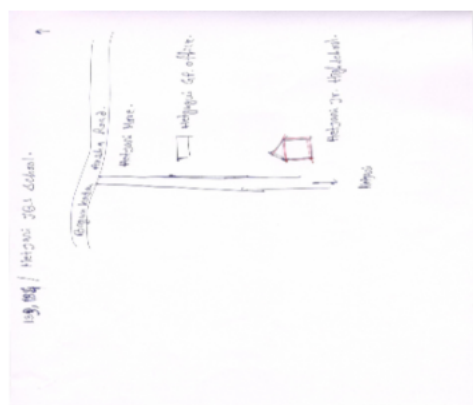

নির্বাচক নিবন্ধন আধিকারিকের স্বাক্ষর

Nazri Naksha

Google Map View

Polling Station Building Front View

Polling Station Front View

Cad View

Key MAP View

1 নাম : শান্তি কুমার স্বামীর নাম: মহেশ্বর কুমার বাড়ির নং : n0055 বয়স : 32 লিঙ্গ : মহিলা	NTO1462738 ফটো উপলব্ধ	2 নাম : মহেশ্বর কুমার পিতার নাম: মুকুন্দ কুমার বাড়ির নং : n0055 বয়স : 38 লিঙ্গ : পুরুষ	DVK3126968 ফটো উপলব্ধ	3 নাম : রুক্মিণী কুমার স্বামীর নাম: মথন কুমার বাড়ির নং : n0055 বয়স : 53 লিঙ্গ : মহিলা	DVK2494292 ফটো উপলব্ধ
4 নাম : মথন কুমার পিতার নাম: মুকুন্দ কুমার বাড়ির নং : n0055 বয়স : 56 লিঙ্গ : পুরুষ	DVK1360189 ফটো উপলব্ধ	5 নাম : শুকদেব কুমার পিতার নাম: কমল কুমার বাড়ির নং : n0055 বয়স : 30 লিঙ্গ : পুরুষ	NTO1570605 ফটো উপলব্ধ	6 নাম : সন্তা কুমার স্বামীর নাম: কমল কুমার বাড়ির নং : n0055 বয়স : 56 লিঙ্গ : মহিলা	DVK2494284 ফটো উপলব্ধ
7 নাম : সন্ধ্যা কুমার স্বামীর নাম: রবি কুমার বাড়ির নং : N055 বয়স : 24 লিঙ্গ : মহিলা	NTO2062594 ফটো উপলব্ধ	8 নাম : বিনোদ কুমার পিতার নাম: মথন কুমার বাড়ির নং : এন0055 বয়স : 23 লিঙ্গ : পুরুষ	NTO2134856 ফটো উপলব্ধ	9 নাম : সরমা কুমার স্বামীর নাম: শুকদেব কুমার বাড়ির নং : এন0055 বয়স : 22 লিঙ্গ : মহিলা	NTO2251361 ফটো উপলব্ধ
10 নাম : রবি কুমার পিতার নাম: মথন কুমার বাড়ির নং : n0055 বয়স : 28 লিঙ্গ : পুরুষ	NTO1752674 ফটো উপলব্ধ	11 নাম : জিতেন কর্মকার পিতার নাম: আনন্দ কর্মকার বাড়ির নং : n0054 বয়স : 27 লিঙ্গ : পুরুষ	NTO1828953 ফটো উপলব্ধ	12 নাম : মিতেন কর্মকার পিতার নাম: আনন্দ কর্মকার বাড়ির নং : এন0054 বয়স : 22 লিঙ্গ : পুরুষ	NTO2361814 ফটো উপলব্ধ
13 নাম : শুধা কর্মকার স্বামীর নাম: বিশ্বনাথ কর্মকার বাড়ির নং : এন0078 বয়স : 22 লিঙ্গ : মহিলা	NTO2361699 ফটো উপলব্ধ	14 নাম : প্রভাতী কর্মকার স্বামীর নাম: জিতেন কর্মকার বাড়ির নং : . বয়স : 24 লিঙ্গ : মহিলা	NTO2395028 ফটো উপলব্ধ	15 নাম : পুরন কর্মকার পিতার নাম: ঠাকুরদাস কর্মকার বাড়ির নং : n0054 বয়স : 35 লিঙ্গ : পুরুষ	NTO1207786 ফটো উপলব্ধ
16 নাম : অভিন্য কর্মকার পিতার নাম: অর্জুন কর্মকার বাড়ির নং : n0119 বয়স : 26 লিঙ্গ : পুরুষ	NTO1877976 ফটো উপলব্ধ	17 নাম : বিশ্বনাথ কর্মকার পিতার নাম: রহিদাস কর্মকার বাড়ির নং : n0076 বয়স : 30 লিঙ্গ : পুরুষ	NTO1570589 ফটো উপলব্ধ	18 নাম : ফাগু কর্মকার পিতার নাম: ঠাকুরদাস কর্মকার বাড়ির নং : n0054 বয়স : 45 লিঙ্গ : পুরুষ	DVK2494219 ফটো উপলব্ধ
19 নাম : সারথী কর্মকার স্বামীর নাম: আনন্দ কর্মকার বাড়ির নং : n0054 বয়স : 46 লিঙ্গ : মহিলা	DVK2494201 ফটো উপলব্ধ	20 নাম : আনন্দ কর্মকার পিতার নাম: ঠাকুরদাস কর্মকার বাড়ির নং : n0054 বয়স : 51 লিঙ্গ : পুরুষ	DVK0455212 ফটো উপলব্ধ	21 নাম : নিমাই কর্মকার পিতার নাম: রহিদাস কর্মকার বাড়ির নং : n0076 বয়স : 34 লিঙ্গ : পুরুষ	NTO1358464 ফটো উপলব্ধ
22 নাম : রহিদাশ কর্মকার পিতার নাম: শম্ভু কর্মকার বাড়ির নং : n0076 বয়স : 51 লিঙ্গ : পুরুষ	DVK2912632 ফটো উপলব্ধ	23 নাম : শকুন্তলা কর্মকার স্বামীর নাম: রহিদাশ কর্মকার বাড়ির নং : n0059 বয়স : 47 লিঙ্গ : মহিলা	DVK2912624 ফটো উপলব্ধ	24 নাম : মাদুরী কর্মকার স্বামীর নাম: শ্রবণ কর্মকার বাড়ির নং : n0054 বয়স : 42 লিঙ্গ : মহিলা	DVK2494227 ফটো উপলব্ধ
25 নাম : শ্রাবন কর্মকার পিতার নাম: ঠাকুরদাস কর্মকার বাড়ির নং : n0054 বয়স : 49 লিঙ্গ : পুরুষ	WB/34/236/330599 ফটো উপলব্ধ	26 নাম : পূর্ণিমা কর্মকার স্বামীর নাম: ফাগু কর্মকার বাড়ির নং : n0054 বয়স : 35 লিঙ্গ : মহিলা	NTO1462746 ফটো উপলব্ধ	27 নাম : কলাবতী কর্মকার স্বামীর নাম: নবীন কর্মকার বাড়ির নং : n0052 বয়স : 50 লিঙ্গ : মহিলা	WB/34/236/330515 ফটো উপলব্ধ
28 নাম : নবীন কর্মকার পিতার নাম: বুচন কর্মকার বাড়ির নং : n0052 বয়স : 52 লিঙ্গ : পুরুষ	WB/34/236/330221 ফটো উপলব্ধ	29 নাম : তুলা কর্মকার স্বামীর নাম: ধরনী কর্মকার বাড়ির নং : n0053 বয়স : 44 লিঙ্গ : মহিলা	DVK2494185 ফটো উপলব্ধ	30 নাম : ধরনী কর্মকার পিতার নাম: অনিল কর্মকার বাড়ির নং : n0053 বয়স : 46 লিঙ্গ : পুরুষ	DVK2494177 ফটো উপলব্ধ