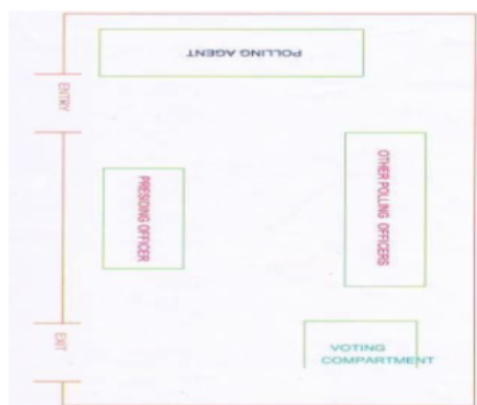

নির্বাচক নিবন্ধন আধিকারিকের স্বাক্ষর

Nazri Naksha

Google Map View

Polling Station Building Front View

Polling Station Front View

Cad View

Key MAP View

1 নাম : শান্তি কুমার স্বামীর নাম: মহেশ্বর কুমার বাড়ির নং : n0055 বয়স : 32 লিঙ্গ : মহিলা	NTO1462738 ফটো উপলব্ধ	2 নাম : মহেশ্বর কুমার পিতার নাম: মুকুন্দ কুমার বাড়ির নং : n0055 বয়স : 38 লিঙ্গ : পুরুষ	DVK3126968 ফটো উপলব্ধ	3 নাম : রুক্মিণী কুমার স্বামীর নাম: মথন কুমার বাড়ির নং : n0055 বয়স : 53 লিঙ্গ : মহিলা	DVK2494292 ফটো উপলব্ধ
4 নাম : মথন কুমার পিতার নাম: মুকুন্দ কুমার বাড়ির নং : n0055 বয়স : 56 লিঙ্গ : পুরুষ	DVK1360189 ফটো উপলব্ধ	5 নাম : শুকদেব কুমার পিতার নাম: কমল কুমার বাড়ির নং : n0055 বয়স : 30 লিঙ্গ : পুরুষ	NTO1570605 ফটো উপলব্ধ	6 নাম : সন্তা কুমার স্বামীর নাম: কমল কুমার বাড়ির নং : n0055 বয়স : 56 লিঙ্গ : মহিলা	DVK2494284 ফটো উপলব্ধ
7 নাম : সন্ধ্যা কুমার স্বামীর নাম: রবি কুমার বাড়ির নং : N055 বয়স : 24 লিঙ্গ : মহিলা	NTO2062594 ফটো উপলব্ধ	8 নাম : বিনোদ কুমার পিতার নাম: মথন কুমার বাড়ির নং : এন0055 বয়স : 23 লিঙ্গ : পুরুষ	NTO2134856 ফটো উপলব্ধ	9 নাম : সরমা কুমার স্বামীর নাম: শুকদেব কুমার বাড়ির নং : এন0055 বয়স : 22 লিঙ্গ : মহিলা	NTO2251361 ফটো উপলব্ধ
10 নাম : রবি কুমার পিতার নাম: মথন কুমার বাড়ির নং : n0055 বয়স : 28 লিঙ্গ : পুরুষ	NTO1752674 ফটো উপলব্ধ	11 নাম : জিতেন কর্মকার পিতার নাম: আনন্দ কর্মকার বাড়ির নং : n0054 বয়স : 27 লিঙ্গ : পুরুষ	NTO1828953 ফটো উপলব্ধ	12 নাম : মিতেন কর্মকার পিতার নাম: আনন্দ কর্মকার বাড়ির নং : এন0054 বয়স : 22 লিঙ্গ : পুরুষ	NTO2361814 ফটো উপলব্ধ
13 নাম : শুধা কর্মকার স্বামীর নাম: বিশ্বনাথ কর্মকার বাড়ির নং : এন0078 বয়স : 22 লিঙ্গ : মহিলা	NTO2361699 ফটো উপলব্ধ	14 নাম : প্রভাতী কর্মকার স্বামীর নাম: জিতেন কর্মকার বাড়ির নং : . বয়স : 24 লিঙ্গ : মহিলা	NTO2395028 ফটো উপলব্ধ	15 নাম : পুরন কর্মকার পিতার নাম: ঠাকুরদাস কর্মকার বাড়ির নং : n0054 বয়স : 35 লিঙ্গ : পুরুষ	NTO1207786 ফটো উপলব্ধ
16 নাম : অভিন্য কর্মকার পিতার নাম: অর্জুন কর্মকার বাড়ির নং : n0119 বয়স : 26 লিঙ্গ : পুরুষ	NTO1877976 ফটো উপলব্ধ	17 নাম : বিশ্বনাথ কর্মকার পিতার নাম: রহিদাস কর্মকার বাড়ির নং : n0076 বয়স : 30 লিঙ্গ : পুরুষ	NTO1570589 ফটো উপলব্ধ	18 নাম : ফাগু কর্মকার পিতার নাম: ঠাকুরদাস কর্মকার বাড়ির নং : n0054 বয়স : 45 লিঙ্গ : পুরুষ	DVK2494219 ফটো উপলব্ধ
19 নাম : সারথী কর্মকার স্বামীর নাম: আনন্দ কর্মকার বাড়ির নং : n0054 বয়স : 46 লিঙ্গ : মহিলা	DVK2494201 ফটো উপলব্ধ	20 নাম : আনন্দ কর্মকার পিতার নাম: ঠাকুরদাস কর্মকার বাড়ির নং : n0054 বয়স : 51 লিঙ্গ : পুরুষ	DVK0455212 ফটো উপলব্ধ	21 নাম : নিমাই কর্মকার পিতার নাম: রহিদাস কর্মকার বাড়ির নং : n0076 বয়স : 34 লিঙ্গ : পুরুষ	NTO1358464 ফটো উপলব্ধ
22 নাম : রহিদাশ কর্মকার পিতার নাম: শম্ভু কর্মকার বাড়ির নং : n0076 বয়স : 51 লিঙ্গ : পুরুষ	DVK2912632 ফটো উপলব্ধ	23 নাম : শকুন্তলা কর্মকার স্বামীর নাম: রহিদাশ কর্মকার বাড়ির নং : n0059 বয়স : 47 লিঙ্গ : মহিলা	DVK2912624 ফটো উপলব্ধ	24 নাম : মাদুরী কর্মকার স্বামীর নাম: শ্রবণ কর্মকার বাড়ির নং : n0054 বয়স : 42 লিঙ্গ : মহিলা	DVK2494227 ফটো উপলব্ধ
25 নাম : শ্রাবন কর্মকার পিতার নাম: ঠাকুরদাস কর্মকার বাড়ির নং : n0054 বয়স : 49 লিঙ্গ : পুরুষ	WB/34/236/330599 ফটো উপলব্ধ	26 নাম : পূর্ণিমা কর্মকার স্বামীর নাম: ফাগু কর্মকার বাড়ির নং : n0054 বয়স : 35 লিঙ্গ : মহিলা	NTO1462746 ফটো উপলব্ধ	27 নাম : কলাবতী কর্মকার স্বামীর নাম: নবীন কর্মকার বাড়ির নং : n0052 বয়স : 50 লিঙ্গ : মহিলা	WB/34/236/330515 ফটো উপলব্ধ
28 নাম : নবীন কর্মকার পিতার নাম: বুচন কর্মকার বাড়ির নং : n0052 বয়স : 52 লিঙ্গ : পুরুষ	WB/34/236/330221 ফটো উপলব্ধ	29 নাম : তুলা কর্মকার স্বামীর নাম: ধরনী কর্মকার বাড়ির নং : n0053 বয়স : 44 লিঙ্গ : মহিলা	DVK2494185 ফটো উপলব্ধ	30 নাম : ধরনী কর্মকার পিতার নাম: অনিল কর্মকার বাড়ির নং : n0053 বয়স : 46 লিঙ্গ : পুরুষ	DVK2494177 ফটো উপলব্ধ