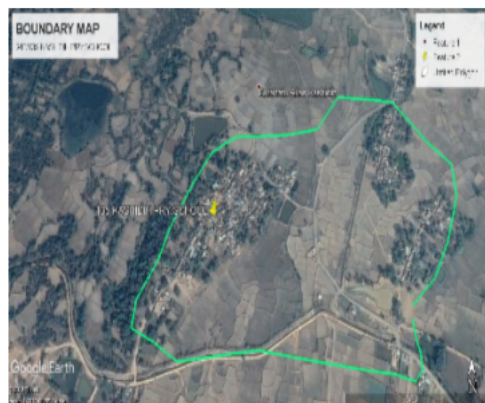

Nazri Naksha