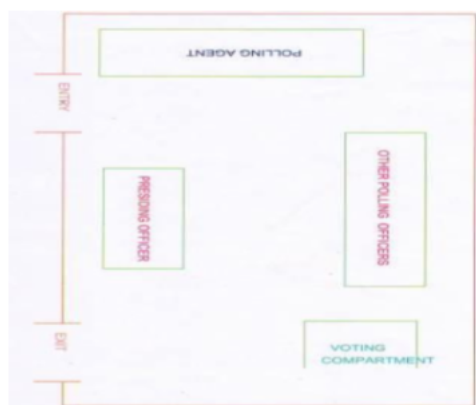

নির্বাচক নিবন্ধন আধিকারিকের স্বাক্ষর

Nazri Naksha

Google Map View

Polling Station Building Front View

Polling Station Front View

Cad View

Key MAP View

1 নাম : বুনু মাহাত স্বামীর নাম: উওম কুমার মাহাত বাড়ির নং : 13 বয়স : 25 লিঙ্গ : মহিলা	NTO2052264 ফটো উপলব্ধ	2 নাম : রীতা বেসরা অন্যান্য: সুশীল বেসরা বাড়ির নং : 20 বয়স : 29 লিঙ্গ : পুরুষ	NTO2043073 ফটো উপলব্ধ	3 নাম : প্রেমচাঁদ গড়াং পিতার নাম: মদন গড়াং বাড়ির নং : 12 বয়স : 25 লিঙ্গ : পুরুষ	NTO2042430 ফটো উপলব্ধ
4 নাম : নন্ডেসহরী মেছুয়ার স্বামীর নাম: গনেশ গড়াং বাড়ির নং : 12 বয়স : 26 লিঙ্গ : মহিলা	NTO2052231 ফটো উপলব্ধ	5 নাম : গনেশ গড়াং পিতার নাম: মধু গড়াং বাড়ির নং : 12 বয়স : 29 লিঙ্গ : পুরুষ	NTO2052223 ফটো উপলব্ধ	6 নাম : শাখাওত আনসারী পিতার নাম: মজাহীর আনসারী বাড়ির নং : n0001 বয়স : 55 লিঙ্গ : পুরুষ	WB/34/236/333204 ফটো উপলব্ধ
7 নাম : আবুকালাম আনসারী পিতার নাম: সাখাওৎ আনসারী বাড়ির নং : N00001 বয়স : 28 লিঙ্গ : পুরুষ	NTO1829043 ফটো উপলব্ধ	8 নাম : সইফুদ্দিন আনসারী পিতার নাম: কুরবান আনসারী বাড়ির নং : n0005 বয়স : 28 লিঙ্গ : পুরুষ	NTO1752856 ফটো উপলব্ধ	9 নাম : কুরবান আনসারী পিতার নাম: সিদ্দিক আনসারী বাড়ির নং : n0005 বয়স : 64 লিঙ্গ : পুরুষ	NTO2397412 ফটো উপলব্ধ
10 নাম : গুলসন বিবি স্বামীর নাম: কুরবান আনসারী বাড়ির নং : n0005 বয়স : 63 লিঙ্গ : মহিলা	NTO2397420 ফটো উপলব্ধ	11 নাম : মহিলা বিবি স্বামীর নাম: কেতাবলী আনসারী বাড়ির নং : n0002 বয়স : 70 লিঙ্গ : মহিলা	NTO2012730 ফটো উপলব্ধ	12 নাম : মেহরাজ আনসারী পিতার নাম: কেতাবলী আনসারী বাড়ির নং : n0002 বয়স : 58 লিঙ্গ : পুরুষ	DVK2500353 ফটো উপলব্ধ
13 নাম : কেতাব আলী আনসারী পিতার নাম: মুকসেদ আনসারী বাড়ির নং : n0002 বয়স : 78 লিঙ্গ : পুরুষ	DVK2500338 ফটো উপলব্ধ	14 নাম : জৈনব বিবি স্বামীর নাম: মেহরাজ আনসারী বাড়ির নং : n0002 বয়স : 50 লিঙ্গ : মহিলা	NTO2012789 ফটো উপলব্ধ	15 নাম : ইমরান আনসারী পিতার নাম: কেতাব আলি আনসারী বাড়ির নং : n0002 বয়স : 50 লিঙ্গ : পুরুষ	NTO2012714 ফটো উপলব্ধ
16 নাম : শুরতন বিবি স্বামীর নাম: এমরান আনসারী বাড়ির নং : n0002 বয়স : 42 লিঙ্গ : মহিলা	DVK2500429 ফটো উপলব্ধ	17 নাম : সমিম আনসারী পিতার নাম: ইমরান আনসারী বাড়ির নং : এন0002 বয়স : 24 লিঙ্গ : পুরুষ	NTO2194694 ফটো উপলব্ধ	18 নাম : রাহুল আনসারী পিতার নাম: আয়ুব আনসারী বাড়ির নং : এন0003 বয়স : 25 লিঙ্গ : পুরুষ	NTO2194611 ফটো উপলব্ধ
19 নাম : নসিম আনসারি পিতার নাম: মেহরাজ আনসারি বাড়ির নং : এন0002 বয়স : 24 লিঙ্গ : পুরুষ	NTO2194702 ফটো উপলব্ধ	20 নাম : সায়োদা বিবি স্বামীর নাম: সাবির আনসারী বাড়ির নং : n0005 বয়স : 36 লিঙ্গ : মহিলা	NTO1208081 ফটো উপলব্ধ	21 নাম : গিয়াসউদ্দিন আনসারী পিতার নাম: হামিদ আনসারী বাড়ির নং : এন0004 বয়স : 25 লিঙ্গ : পুরুষ	NTO2248706 ফটো উপলব্ধ
22 নাম : রেজাউল আনসারী পিতার নাম: সাজিদ আনসারী বাড়ির নং : n0005 বয়স : 27 লিঙ্গ : পুরুষ	NTO1861814 ফটো উপলব্ধ	23 নাম : ফাতেমা বিবি স্বামীর নাম: আয়ুব আনসারী বাড়ির নং : বাগানডি বয়স : 61 লিঙ্গ : মহিলা	NTO2584464 ফটো উপলব্ধ	24 নাম : আয়ুব আনসারী পিতার নাম: মুকসেদ আনসারী বাড়ির নং : n0003 বয়স : 62 লিঙ্গ : পুরুষ	DVK2912830 ফটো উপলব্ধ
25 নাম : রৌসন বিবি স্বামীর নাম: শেরাজ আনসারী বাড়ির নং : n0002 বয়স : 43 লিঙ্গ : মহিলা	DVK2500411 ফটো উপলব্ধ	26 নাম : মেহেরজান বিবি স্বামীর নাম: ইনুস আনসারী বাড়ির নং : n0002 বয়স : 39 লিঙ্গ : মহিলা	DVK2760395 ফটো উপলব্ধ	27 নাম : ইনুস আনসারী পিতার নাম: জুমেদী আনসারী বাড়ির নং : n0002 বয়স : 43 লিঙ্গ : পুরুষ	DVK2500403 ফটো উপলব্ধ
28 নাম : সেরাজ আনসারী পিতার নাম: কেতাবলী আনসারী বাড়ির নং : n0002 বয়স : 56 লিঙ্গ : পুরুষ	DVK2500379 ফটো উপলব্ধ	29 নাম : হাসিম আনসারী পিতার নাম: সেরাজ আনসারি বাড়ির নং : বাগানডি বয়স : 25 লিঙ্গ : পুরুষ	NTO2496321 ফটো উপলব্ধ	30 নাম : নাসেরুন বিবি স্বামীর নাম: লুকমান আনসারী বাড়ির নং : n0001 বয়স : 30 লিঙ্গ : মহিলা	NTO1570852 ফটো উপলব্ধ