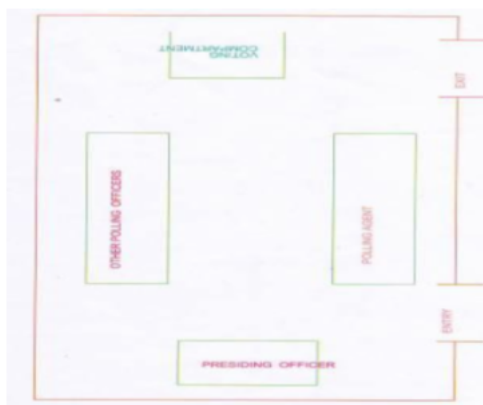

নির্বাচক নিবন্ধন আধিকারিকের স্বাক্ষর

Nazri Naksha

Google Map View

Polling Station Building Front View

Polling Station Front View

Cad View

Key MAP View

1 নাম : হাসিম আনসারী পিতার নাম: সাতার আনসারী বাড়ির নং : n0007 বয়স : 32 লিঙ্গ : পুরুষ	NTO1571173 ফটো উপলব্ধ	2 নাম : পারবীনা বিবি স্বামীর নাম: হাসিম আনসারী বাড়ির নং : এন00 বয়স : 23 লিঙ্গ : মহিলা	NTO2358802 ফটো উপলব্ধ	3 নাম : আলম আনসারী পিতার নাম: খলিল আনসারী বাড়ির নং : এন00 বয়স : 21 লিঙ্গ : পুরুষ	NTO2343580 ফটো উপলব্ধ
4 নাম : আলিফ আনসারী পিতার নাম: আবদুল গানি আনসারী বাড়ির নং : n0006 বয়স : 27 লিঙ্গ : পুরুষ	NTO1829175 ফটো উপলব্ধ	5 নাম : আফ্রোজা বিবি স্বামীর নাম: আক্রম আনসারী বাড়ির নং : নং0005 বয়স : 26 লিঙ্গ : মহিলা	NTO1930478 ফটো উপলব্ধ	6 নাম : খুরশিদ আনসারি পিতার নাম: আবদুল গানি আনসারি বাড়ির নং : নং0005 বয়স : 29 লিঙ্গ : পুরুষ	NTO1930726 ফটো উপলব্ধ
7 নাম : জামিল আনসারি পিতার নাম: আবদুল গানি আনসারি বাড়ির নং : নং0005 বয়স : 29 লিঙ্গ : পুরুষ	NTO1930734 ফটো উপলব্ধ	8 নাম : মেহেরজান বিবি স্বামীর নাম: কফিলুদ্দিন আনসারী বাড়ির নং : n0005 বয়স : 53 লিঙ্গ : মহিলা	NTO2013019 ফটো উপলব্ধ	9 নাম : নাজরুন বিবি স্বামীর নাম: আলিফ আনসারী বাড়ির নং : এন00 বয়স : 23 লিঙ্গ : মহিলা	NTO2358869 ফটো উপলব্ধ
10 নাম : গুলফন বিবি স্বামীর নাম: মঞ্জুর আনসারী বাড়ির নং : n0006 বয়স : 32 লিঙ্গ : মহিলা	NTO1571181 ফটো উপলব্ধ	11 নাম : মঞ্জুর আনসারী পিতার নাম: খলিল আনসারী বাড়ির নং : n0006 বয়স : 33 লিঙ্গ : পুরুষ	NTO1463132 ফটো উপলব্ধ	12 নাম : লতিফন বিবি স্বামীর নাম: মনসুর আনসারী বাড়ির নং : n0006 বয়স : 35 লিঙ্গ : মহিলা	NTO1208263 ফটো উপলব্ধ
13 নাম : মনসুর আনসারী পিতার নাম: খলিল আনসারী বাড়ির নং : n0006 বয়স : 35 লিঙ্গ : পুরুষ	NTO1208271 ফটো উপলব্ধ	14 নাম : খলিল আনসারী পিতার নাম: মহরম আনসারী বাড়ির নং : n0006 বয়স : 59 লিঙ্গ : পুরুষ	WB/34/236/342271 ফটো উপলব্ধ	15 নাম : আক্রম হোসেন পিতার নাম: আবদুল গানি আনসারী বাড়ির নং : n0005 বয়স : 32 লিঙ্গ : পুরুষ	NTO1571280 ফটো উপলব্ধ
16 নাম : আজহারুদ্দিন আনসারী পিতার নাম: কফিলুদ্দিন আনসারী বাড়ির নং : n0005 বয়স : 29 লিঙ্গ : পুরুষ	NTO1674613 ফটো উপলব্ধ	17 নাম : লায়েজুন বিবি স্বামীর নাম: মোবারক আনসারী বাড়ির নং : n0002 বয়স : 41 লিঙ্গ : মহিলা	DVK3128097 ফটো উপলব্ধ	18 নাম : কলসুন বিবি স্বামীর নাম: সাতার আনসারী বাড়ির নং : n0002 বয়স : 51 লিঙ্গ : মহিলা	DVK2509834 ফটো উপলব্ধ
19 নাম : মোবারক আনসারী পিতার নাম: ভিখু আনসারী বাড়ির নং : n0002 বয়স : 46 লিঙ্গ : পুরুষ	DVK2918282 ফটো উপলব্ধ	20 নাম : জরেনেগা বিবি স্বামীর নাম: রেজাক আনসারী বাড়ির নং : n0002 বয়স : 51 লিঙ্গ : মহিলা	DVK2509842 ফটো উপলব্ধ	21 নাম : রেজাক আনসারী পিতার নাম: ভিখু আনসারী বাড়ির নং : n0002 বয়স : 53 লিঙ্গ : পুরুষ	WB/34/236/342086 ফটো উপলব্ধ
22 নাম : হাসিনা খাতুন পিতার নাম: আব্দুল রেজাক আনসারী বাড়ির নং : এন00 বয়স : 24 লিঙ্গ : মহিলা	NTO2437267 ফটো উপলব্ধ	23 নাম : রাবিলা বিবি স্বামীর নাম: জাউল আনসারী বাড়ির নং : n0152 বয়স : 32 লিঙ্গ : মহিলা	NTO1571272 ফটো উপলব্ধ	24 নাম : জাউল আনসারী পিতার নাম: আব্দুল গানি বাড়ির নং : n0152 বয়স : 34 লিঙ্গ : পুরুষ	NTO1358894 ফটো উপলব্ধ
25 নাম : আলি আনসারী পিতার নাম: আক্তার আনসারী বাড়ির নং : n0151 বয়স : 33 লিঙ্গ : পুরুষ	NTO1358886 ফটো উপলব্ধ	26 নাম : কফিলুদ্দিন আনসারী পিতার নাম: আসুর্কান আনসারী বাড়ির নং : n0005 বয়স : 61 লিঙ্গ : পুরুষ	NTO2012987 ফটো উপলব্ধ	27 নাম : গিরিবালা কর্মকার স্বামীর নাম: রবীন্দ্রনাথ কর্মকার বাড়ির নং : n0010 বয়স : 31 লিঙ্গ : মহিলা	NTO1571298 ফটো উপলব্ধ
28 নাম : রবীন্দ্রনাথ কর্মকার পিতার নাম: ঘাসিরাম কর্মকার বাড়ির নং : n0010 বয়স : 42 লিঙ্গ : পুরুষ	DVK2509487 ফটো উপলব্ধ	29 নাম : অষ্টমী কর্মকার স্বামীর নাম: ইন্দ্রজিত কর্মকার বাড়ির নং : n0010 বয়স : 49 লিঙ্গ : মহিলা	WB/34/236/342473 ফটো উপলব্ধ	30 নাম : ইন্দ্রজিত কর্মকার পিতার নাম: ঘাসিরাম কর্মকার বাড়ির নং : n0010 বয়স : 54 লিঙ্গ : পুরুষ	WB/34/236/342091 ফটো উপলব্ধ