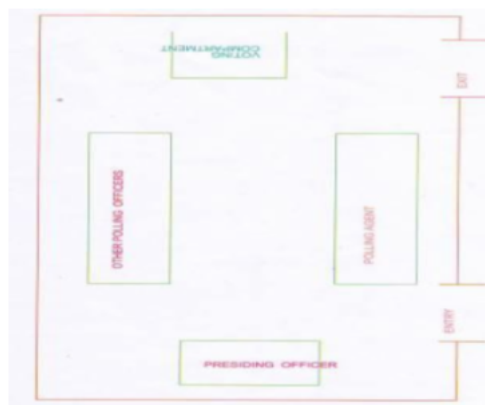

নির্বাচক নিবন্ধন আধিকারিকের স্বাক্ষর

Nazri Naksha

Google Map View

Polling Station Building Front View

Polling Station Front View

Cad View

Key MAP View

1 নাম : সেরাজ আনসারী পিতার নাম: গুলজার আনসারী বাড়ির নং : n0009 বয়স : 39 লিঙ্গ : পুরুষ	NTO1090927 ফটো উপলব্ধ	2 নাম : নাজমুন বিবি স্বামীর নাম: সুরমান বাড়ির নং : n0009 বয়স : 40 লিঙ্গ : মহিলা	DVK3061645 ফটো উপলব্ধ	3 নাম : সুরমান আনসারী পিতার নাম: ভুসুরুদ্দিন আনসারী বাড়ির নং : n0009 বয়স : 42 লিঙ্গ : পুরুষ	DVK2761815 ফটো উপলব্ধ
4 নাম : সাকেরুন বিবি স্বামীর নাম: তাবির আনসারী বাড়ির নং : n0009 বয়স : 41 লিঙ্গ : মহিলা	DVK2761807 ফটো উপলব্ধ	5 নাম : তাবির আনসারী পিতার নাম: ভুসু আনসারী বাড়ির নং : n0009 বয়স : 49 লিঙ্গ : পুরুষ	NTO0558353 ফটো উপলব্ধ	6 নাম : আকিতন বিবি স্বামীর নাম: ভুখু বাড়ির নং : n0009 বয়স : 104 লিঙ্গ : মহিলা	WB/34/236/345024 ফটো উপলব্ধ
7 নাম : মজিদ আনসারী পিতার নাম: তাবির আনসারী বাড়ির নং : এন0009 বয়স : 21 লিঙ্গ : পুরুষ	NTO2437762 ফটো উপলব্ধ	8 নাম : হাজেরা বিবি স্বামীর নাম: শুকুরুদ্দিন আনসারী বাড়ির নং : n0006 বয়স : 56 লিঙ্গ : মহিলা	WB/34/236/345028 ফটো উপলব্ধ	9 নাম : সাফুদন বিবি স্বামীর নাম: ইসলাম আনসারী বাড়ির নং : নং0006 বয়স : 25 লিঙ্গ : মহিলা	NTO1930312 ফটো উপলব্ধ
10 নাম : ইসলাম আনসারী পিতার নাম: শুকুরুদ্দিন আনসারী বাড়ির নং : n0006 বয়স : 33 লিঙ্গ : পুরুষ	NTO1463637 ফটো উপলব্ধ	11 নাম : এসরাইল আনসারী মায়ের নাম: হাজেরা বিবি বাড়ির নং : এন0006 বয়স : 23 লিঙ্গ : পুরুষ	NTO2437739 ফটো উপলব্ধ	12 নাম : সবরাতি আনসারী মায়ের নাম: হাজেরা বিবি বাড়ির নং : এন0000 বয়স : 21 লিঙ্গ : পুরুষ	NTO2329761 ফটো উপলব্ধ
13 নাম : আলিহুসেন আনসারী পিতার নাম: রাজবলী আনসারী বাড়ির নং : n0129 বয়স : 27 লিঙ্গ : পুরুষ	NTO1878412 ফটো উপলব্ধ	14 নাম : গিয়াসুদ্দিন আনসারী পিতার নাম: মহরম আনসারী বাড়ির নং : n0005 বয়স : 29 লিঙ্গ : পুরুষ	NTO1674886 ফটো উপলব্ধ	15 নাম : সামসুদ্দিন আনসারী পিতার নাম: মহরম আনসারী বাড়ির নং : n0005 বয়স : 35 লিঙ্গ : পুরুষ	NTO1296276 ফটো উপলব্ধ
16 নাম : শহিদ আনসারী পিতার নাম: জুমন আনসারী বাড়ির নং : n0005 বয়স : 75 লিঙ্গ : পুরুষ	NTO2013720 ফটো উপলব্ধ	17 নাম : আসরফ আনসারী পিতার নাম: কালাম আনসারী বাড়ির নং : N09 বয়স : 25 লিঙ্গ : পুরুষ	NTO2085314 ফটো উপলব্ধ	18 নাম : মঞ্জুর আনসারী পিতার নাম: মহরম আনসারী বাড়ির নং : এন0005 বয়স : 24 লিঙ্গ : পুরুষ	NTO2135762 ফটো উপলব্ধ
19 নাম : সমিনা খাতুন স্বামীর নাম: গিয়াসুদ্দিন আনসারী বাড়ির নং : এন00 বয়স : 26 লিঙ্গ : মহিলা	NTO2365690 ফটো উপলব্ধ	20 নাম : নাজিমা বিবি স্বামীর নাম: আসরফ আনসারী বাড়ির নং : এন0000 বয়স : 22 লিঙ্গ : মহিলা	NTO2329795 ফটো উপলব্ধ	21 নাম : সাহানা বিবি স্বামীর নাম: সামসুদ্দিন আনসারী বাড়ির নং : নং0005 বয়স : 28 লিঙ্গ : মহিলা	NTO1930262 ফটো উপলব্ধ
22 নাম : জুলেমা বিবি স্বামীর নাম: জুমন আনসারী বাড়ির নং : n0005 বয়স : 66 লিঙ্গ : মহিলা	NTO2013977 ফটো উপলব্ধ	23 নাম : ইনতাজ আনসারী পিতার নাম: কিয়ামুদ্দিন আনসারী বাড়ির নং : n0005 বয়স : 31 লিঙ্গ : পুরুষ	NTO1463686 ফটো উপলব্ধ	24 নাম : জয়তুন বিবি স্বামীর নাম: কিয়ামুদ্দিন বাড়ির নং : n0005 বয়স : 61 লিঙ্গ : মহিলা	WB/34/236/345026 ফটো উপলব্ধ
25 নাম : সারেজান বিবি স্বামীর নাম: শহীদ বাড়ির নং : n0005 বয়স : 71 লিঙ্গ : মহিলা	WB/34/236/345025 ফটো উপলব্ধ	26 নাম : নাজিমা বিবি স্বামীর নাম: ইলিয়াস আনসারী বাড়ির নং : n0005 বয়স : 31 লিঙ্গ : মহিলা	NTO1571629 ফটো উপলব্ধ	27 নাম : ইলিয়াস আনসারী পিতার নাম: কিয়ামুদ্দিন আনসারী বাড়ির নং : n0005 বয়স : 31 লিঙ্গ : পুরুষ	NTO1571728 ফটো উপলব্ধ
28 নাম : কিয়ামুদ্দিন আনসারী পিতার নাম: জুমন আনসারী বাড়ির নং : n0005 বয়স : 69 লিঙ্গ : পুরুষ	NTO2510253 ফটো উপলব্ধ	29 নাম : আলাউদ্দিন আনসারী পিতার নাম: মহরম আনসারী বাড়ির নং : n0005 বয়স : 38 লিঙ্গ : পুরুষ	DVK2919538 ফটো উপলব্ধ	30 নাম : বাসুদেব রজক পিতার নাম: খড়িরা মরজক বাড়ির নং : n0004 বয়স : 33 লিঙ্গ : পুরুষ	NTO1463405 ফটো উপলব্ধ