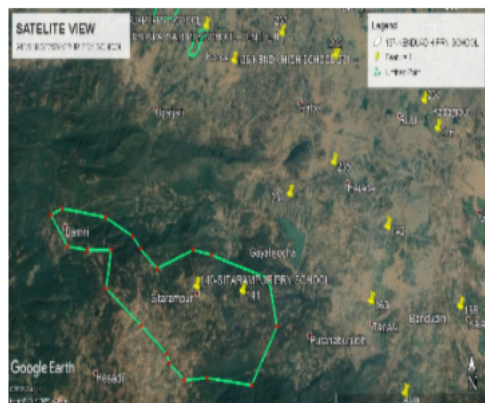

Nazri Naksha