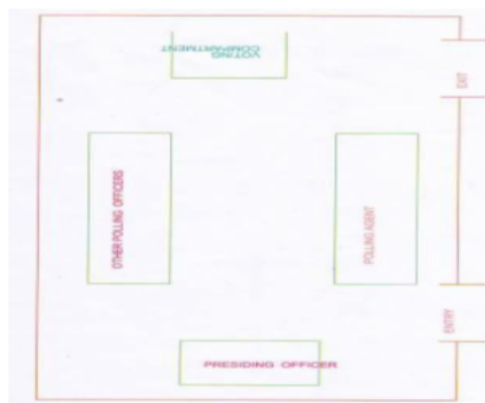

নির্বাচক নিবন্ধন আধিকারিকের স্বাক্ষর

Nazri Naksha

Google Map View

Polling Station Building Front View

Polling Station Front View

Cad View

Key MAP View

1 নাম : শেফালি কিস্কু স্বামীর নাম: সোমচাঁদ কিস্কু বাড়ির নং : n0205 বয়স : 32 লিঙ্গ : মহিলা	NTO1586767	ফটো উপলব্ধ	2 নাম : কোশিল সিং ঘাটুয়াল স্বামীর নাম: ভরত সিং ঘাটুয়াল বাড়ির নং : N09 বয়স : 27 লিঙ্গ : মহিলা	NTO2086064	ফটো উপলব্ধ	3 নাম : রবি সিং ঘাটুয়াল পিতার নাম: পাল্টন সিং ঘাটুয়াল বাড়ির নং : N09 বয়স : 25 লিঙ্গ : পুরুষ	NTO2086072	ফটো উপলব্ধ
4 নাম : অষ্টমী টুডু স্বামীর নাম: মহানন্দ টুডু বাড়ির নং : N09 বয়স : 28 লিঙ্গ : মহিলা	NTO2086130	ফটো উপলব্ধ	5 নাম : শুকুরমনি বেসরা স্বামীর নাম: দেবেন বেসরা বাড়ির নং : N09 বয়স : 27 লিঙ্গ : মহিলা	NTO2086163	ফটো উপলব্ধ	6 নাম : কমলা সিং মুড়া স্বামীর নাম: পরেশনাথ সিং মুড়া বাড়ির নং : n0032 বয়স : 64 লিঙ্গ : মহিলা	NTO2041119	ফটো উপলব্ধ
7 নাম : দেবচাঁদ মুর্মু পিতার নাম: শ্রীকান্ত মুর্মু বাড়ির নং : N09 বয়স : 24 লিঙ্গ : পুরুষ	NTO2086122	ফটো উপলব্ধ	8 নাম : পানমনি মুর্মু স্বামীর নাম: জাকক মুর্মু বাড়ির নং : N09 বয়স : 31 লিঙ্গ : মহিলা	NTO2086155	ফটো উপলব্ধ	9 নাম : আলোচনা মুর্মু স্বামীর নাম: সুপেন মুর্মু বাড়ির নং : N09 বয়স : 26 লিঙ্গ : মহিলা	NTO2086197	ফটো উপলব্ধ
10 নাম : সুপেন মুর্মু পিতার নাম: মনসারাম মুর্মু বাড়ির নং : N09 বয়স : 24 লিঙ্গ : পুরুষ	NTO2086205	ফটো উপলব্ধ	11 নাম : রামদাস মাঝি পিতার নাম: অপেন মাঝি বাড়ির নং : নং0125 বয়স : 26 লিঙ্গ : পুরুষ	NTO1929603	ফটো উপলব্ধ	12 নাম : বনবিহারী সিং মুড়া পিতার নাম: পড়লু সিং মুড়া বাড়ির নং : N0125 বয়স : 25 লিঙ্গ : মহিলা	NTO2085843	ফটো উপলব্ধ
13 নাম : রূপালী মাঝি স্বামীর নাম: জিতেন্দ্র মাঝি বাড়ির নং : n0042 বয়স : 41 লিঙ্গ : মহিলা	DVK2513877	ফটো উপলব্ধ	14 নাম : বাউরী মাঝি পিতার নাম: শম্ভু মাঝি বাড়ির নং : n0044 বয়স : 57 লিঙ্গ : পুরুষ	WB/34/236/348141	ফটো উপলব্ধ	15 নাম : রেপ মাঝি পিতার নাম: বাবুরাম মাঝি বাড়ির নং : n0196 বয়স : 40 লিঙ্গ : পুরুষ	NTO1573021	ফটো উপলব্ধ
16 নাম : বাসন্তী রায় পিতার নাম: গোউর রায় বাড়ির নং : নং0186 বয়স : 30 লিঙ্গ : মহিলা	WNM1979301	ফটো উপলব্ধ	17 নাম : পৌতম লায়ী পিতার নাম: সুবোধ লায়ী বাড়ির নং : . বয়স : 35 লিঙ্গ : পুরুষ	IAP1484021	ফটো উপলব্ধ	18 নাম : লক্ষ্মিনী সরেন স্বামীর নাম: মদন সরেন বাড়ির নং : N09 বয়স : 24 লিঙ্গ : মহিলা	NTO2086114	ফটো উপলব্ধ
19 নাম : বিশ্বনাথ সরেন পিতার নাম: অজান সরেন বাড়ির নং : নং0176 বয়স : 25 লিঙ্গ : পুরুষ	NTO1929611	ফটো উপলব্ধ	20 নাম : মদন সরেন পিতার নাম: মাহিন্দ সরেন বাড়ির নং : N09 বয়স : 26 লিঙ্গ : পুরুষ	NTO2086106	ফটো উপলব্ধ	21 নাম : রাম সিং পিতার নাম: নারায়ন সিং বাড়ির নং : N09 বয়স : 25 লিঙ্গ : পুরুষ	NTO2086031	ফটো উপলব্ধ
22 নাম : কমল সিং পিতার নাম: প্রসাদ সিং বাড়ির নং : N09 বয়স : 24 লিঙ্গ : পুরুষ	NTO2086098	ফটো উপলব্ধ	23 নাম : সুচিত্রা সিং স্বামীর নাম: নিমাই সিং বাড়ির নং : N09 বয়স : 26 লিঙ্গ : মহিলা	NTO2086049	ফটো উপলব্ধ	24 নাম : নেপু রায় স্বামীর নাম: রাম সিং ভুইয়া বাড়ির নং : এন00 বয়স : 25 লিঙ্গ : মহিলা	NTO2381408	ফটো উপলব্ধ
25 নাম : অজিত সিং ঘাটুয়াল পিতার নাম: হরিপদ সিং ঘাটুয়াল বাড়ির নং : N09 বয়স : 25 লিঙ্গ : পুরুষ	NTO2086080	ফটো উপলব্ধ	26 নাম : দীনেশ সিং ঘাটুয়াল পিতার নাম: বিজয় সিং ঘাটুয়াল বাড়ির নং : নং0135 বয়স : 25 লিঙ্গ : পুরুষ	NTO1929546	ফটো উপলব্ধ	27 নাম : ঝন্টু সিং ঘাটুয়াল পিতার নাম: কুইলু সিং ঘাটুয়াল বাড়ির নং : নং0159 বয়স : 25 লিঙ্গ : পুরুষ	NTO1929561	ফটো উপলব্ধ
28 নাম : প্রথমী সিং ঘাটুয়াল স্বামীর নাম: অরুণ সিং ঘাটুয়াল বাড়ির নং : নং0183 বয়স : 27 লিঙ্গ : মহিলা	NTO1929579	ফটো উপলব্ধ	29 নাম : অমুজ সিং ঘাটুয়াল পিতার নাম: লালু সিং ঘাটুয়াল বাড়ির নং : নং0191 বয়স : 26 লিঙ্গ : পুরুষ	NTO1929538	ফটো উপলব্ধ	30 নাম : আলা সিং ঘাটুয়াল স্বামীর নাম: অমুজ সিং ঘাটুয়াল বাড়ির নং : নং0191 বয়স : 26 লিঙ্গ : মহিলা	NTO1929520	ফটো উপলব্ধ