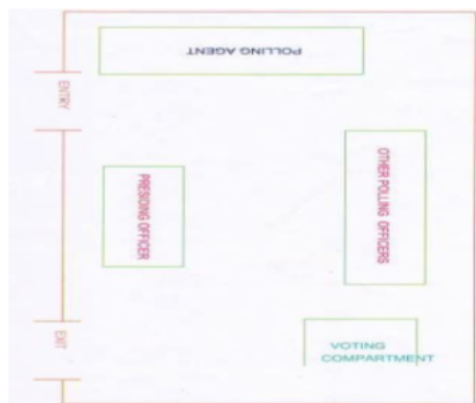

নির্বাচক নিবন্ধন আধিকারিকের স্বাক্ষর

Nazri Naksha

Google Map View

Polling Station Building Front View

Polling Station Front View

Cad View

Key MAP View

1 নাম : আয়েশা বিবি স্বামীর নাম: সেরাজ আনসারী বাড়ির নং : n0120 বয়স : 20 লিঙ্গ : মহিলা	NTO1466010 ফটো উপলব্ধ	2 নাম : সেরাজ আনসারী পিতার নাম: রশ্মদ আনসারী বাড়ির নং : n0120 বয়স : 38 লিঙ্গ : পুরুষ	NTO1296821 ফটো উপলব্ধ	3 নাম : মেরাজ আনসারী পিতার নাম: রশ্মদ আনসারী বাড়ির নং : n0120 বয়স : 32 লিঙ্গ : পুরুষ	NTO1465509 ফটো উপলব্ধ
4 নাম : হায়েতন বিবি স্বামীর নাম: পিরুলী আনসারী বাড়ির নং : n0120 বয়স : 37 লিঙ্গ : মহিলা	DVK3136959 ফটো উপলব্ধ	5 নাম : সায়দুনবিবি স্বামীর নাম: আসগর বাড়ির নং : n0120 বয়স : 50 লিঙ্গ : মহিলা	WB/34/236/435045 ফটো উপলব্ধ	6 নাম : জিমিলাবিবি স্বামীর নাম: আকবর বাড়ির নং : n0120 বয়স : 52 লিঙ্গ : মহিলা	WB/34/236/435028 ফটো উপলব্ধ
7 নাম : কলেমাবিবি স্বামীর নাম: রশ্মদ বাড়ির নং : n0120 বয়স : 61 লিঙ্গ : মহিলা	WB/34/236/435033 ফটো উপলব্ধ	8 নাম : আসগর আনসারী পিতার নাম: এলাহী আনসারী বাড়ির নং : n0120 বয়স : 53 লিঙ্গ : পুরুষ	WB/34/236/435174 ফটো উপলব্ধ	9 নাম : আফরোজা বিবি স্বামীর নাম: মেরাজ আনসারী বাড়ির নং : n0212 বয়স : 28 লিঙ্গ : মহিলা	NTO1830561 ফটো উপলব্ধ
10 নাম : পিরু আনসারী পিতার নাম: রশ্মদ আনসারী বাড়ির নং : n0120 বয়স : 43 লিঙ্গ : পুরুষ	DVK3136942 ফটো উপলব্ধ	11 নাম : আকবর আনসারী পিতার নাম: এলাহী আনসারী বাড়ির নং : n0120 বয়স : 56 লিঙ্গ : পুরুষ	NTO2019180 ফটো উপলব্ধ	12 নাম : আজাদ আনসারী পিতার নাম: আকবর আনসারী বাড়ির নং : এন0120 বয়স : 22 লিঙ্গ : পুরুষ	NTO2236008 ফটো উপলব্ধ
13 নাম : গাফফার আনসারী পিতার নাম: আকবর আনসারী বাড়ির নং : N0120 বয়স : 28 লিঙ্গ : পুরুষ	NTO1830439 ফটো উপলব্ধ	14 নাম : সমিলা বিবি স্বামীর নাম: কালাম আনসারী বাড়ির নং : নং0121 বয়স : 26 লিঙ্গ : মহিলা	NTO1935576 ফটো উপলব্ধ	15 নাম : কলিম আনসারী পিতার নাম: কুরবান আনসারী বাড়ির নং : এন0121 বয়স : 34 লিঙ্গ : পুরুষ	ILY1527126 ফটো উপলব্ধ
16 নাম : জাহেরুন বিবি স্বামীর নাম: গোলাম আনসারী বাড়ির নং : n0121 বয়স : 45 লিঙ্গ : মহিলা	DVK2964393 ফটো উপলব্ধ	17 নাম : রেশমা বিবি স্বামীর নাম: কামাল আনসারী বাড়ির নং : নং0121 বয়স : 26 লিঙ্গ : মহিলা	NTO1935501 ফটো উপলব্ধ	18 নাম : কামাল আনসারী পিতার নাম: গুলাম আনসারী বাড়ির নং : নং0121 বয়স : 25 লিঙ্গ : পুরুষ	NTO1935519 ফটো উপলব্ধ
19 নাম : জাসীম আনসারী পিতার নাম: গুলাম আনসারী বাড়ির নং : এন0121 বয়স : 22 লিঙ্গ : পুরুষ	NTO2235935 ফটো উপলব্ধ	20 নাম : ইরফান আনসারী পিতার নাম: রহমান আনসারী বাড়ির নং : এন0121 বয়স : 23 লিঙ্গ : পুরুষ	NTO2249084 ফটো উপলব্ধ	21 নাম : বিবিজান বিবি স্বামীর নাম: কলিম আনসারী বাড়ির নং : এন0121 বয়স : 32 লিঙ্গ : মহিলা	ILY1633015 ফটো উপলব্ধ
22 নাম : জরিফা খাতুন পিতার নাম: আহমাদ আনসারী বাড়ির নং : এন0121 বয়স : 40 লিঙ্গ : পুরুষ	DVK2623262 ফটো উপলব্ধ	23 নাম : কালাম আনসারী পিতার নাম: রহমান আনসারী বাড়ির নং : N0121 বয়স : 27 লিঙ্গ : পুরুষ	NTO1830355 ফটো উপলব্ধ	24 নাম : সরুপ আনসারি পিতার নাম: কাবিল আনসারি বাড়ির নং : এন0121 বয়স : 23 লিঙ্গ : পুরুষ	NTO2138196 ফটো উপলব্ধ
25 নাম : মহিলা বিবি স্বামীর নাম: কাবিল আনসারী বাড়ির নং : n0121 বয়স : 46 লিঙ্গ : মহিলা	DVK2608073 ফটো উপলব্ধ	26 নাম : সেক কাবিল আনসারী পিতার নাম: কুরবান আনসারী বাড়ির নং : n0121 বয়স : 48 লিঙ্গ : পুরুষ	DVK2603074 ফটো উপলব্ধ	27 নাম : গুলাম আনসারী পিতার নাম: আমিরুদ্দিন আনসারী বাড়ির নং : n0121 বয়স : 49 লিঙ্গ : পুরুষ	WB/34/236/435070 ফটো উপলব্ধ
28 নাম : রাহমান আনসারী পিতার নাম: আমিরুদ্দিন আনসারী বাড়ির নং : n0121 বয়স : 53 লিঙ্গ : পুরুষ	WB/34/236/435072 ফটো উপলব্ধ	29 নাম : শ্রীপদ কর্মকার পিতার নাম: কানাই কর্মকার বাড়ির নং : n0045 বয়স : 66 লিঙ্গ : পুরুষ	DVK2603256 ফটো উপলব্ধ	30 নাম : নমিতা কর্মকার স্বামীর নাম: গুনধর কর্মকার বাড়ির নং : n0044 বয়স : 37 লিঙ্গ : মহিলা	NTO1209626 ফটো উপলব্ধ