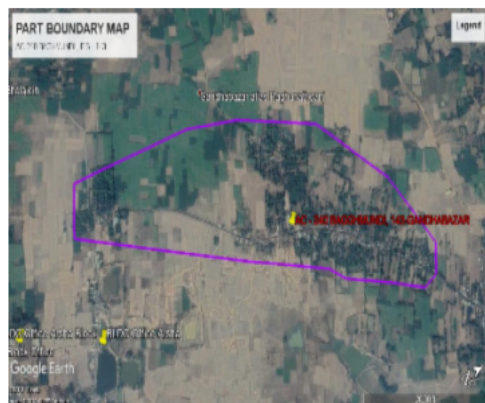

Nazri Naksha