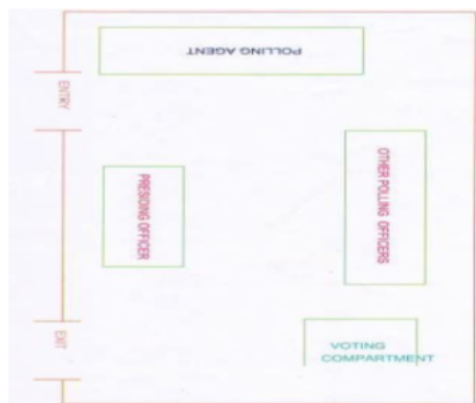

নির্বাচক নিবন্ধন আধিকারিকের স্বাক্ষর

Nazri Naksha

Google Map View

Polling Station Building Front View

Polling Station Front View

Cad View

Key MAP View

1 নাম : শুরা আগমন পিতার নাম: রেবতী আগমন বাড়ির নং : n0001 বয়স : 42 লিঙ্গ : মহিলা	NTO1575190 ফটো উপলব্ধ	2 নাম : প্রতিমা কুমারী স্বামীর নাম: দুর্গাদাস রাজোয়াড় বাড়ির নং : N09 বয়স : 29 লিঙ্গ : মহিলা	NTO2087088 ফটো উপলব্ধ	3 নাম : প্রদীপ কর্মকার পিতার নাম: বিশ্বনাথ কর্মকার বাড়ির নং : গন্ধবাজার বয়স : 21 লিঙ্গ : পুরুষ	NTO2399517 ফটো উপলব্ধ
4 নাম : পরিস্ফীত গরুই পিতার নাম: মিহির গরুই বাড়ির নং : n0002 বয়স : 28 লিঙ্গ : পুরুষ	NTO1755255 ফটো উপলব্ধ	5 নাম : রাজেন গরুই পিতার নাম: মধুসূদন গরুই বাড়ির নং : n0002 বয়স : 29 লিঙ্গ : পুরুষ	NTO1755313 ফটো উপলব্ধ	6 নাম : মধুসূদন গরুই পিতার নাম: নন্দলাল গরুই বাড়ির নং : n0002 বয়স : 59 লিঙ্গ : পুরুষ	WB/34/236/441578 ফটো উপলব্ধ
7 নাম : কুন্তী গরুই স্বামীর নাম: মধুসূদন গরুই বাড়ির নং : n0002 বয়স : 54 লিঙ্গ : মহিলা	WB/34/236/441604 ফটো উপলব্ধ	8 নাম : পঙ্কু গরুই পিতার নাম: নন্দলাল গরুই বাড়ির নং : n0002 বয়স : 49 লিঙ্গ : পুরুষ	WB/34/236/441137 ফটো উপলব্ধ	9 নাম : মিহির গরুই পিতার নাম: নন্দলাল গরুই বাড়ির নং : n0002 বয়স : 51 লিঙ্গ : পুরুষ	WB/34/236/441579 ফটো উপলব্ধ
10 নাম : কোকিলা গরুই স্বামীর নাম: মিহির গরুই বাড়ির নং : n0002 বয়স : 49 লিঙ্গ : মহিলা	WB/34/236/441605 ফটো উপলব্ধ	11 নাম : রাজু গরুই পিতার নাম: মধুসূদন গরুই বাড়ির নং : n0002 বয়স : 33 লিঙ্গ : পুরুষ	NTO1360320 ফটো উপলব্ধ	12 নাম : কালীপদ গরুই পিতার নাম: নন্দলাল গরুই বাড়ির নং : n0002 বয়স : 47 লিঙ্গ : পুরুষ	DVK2070860 ফটো উপলব্ধ
13 নাম : বালু গরুই স্বামীর নাম: নন্দলাল গরুই বাড়ির নং : n0002 বয়স : 71 লিঙ্গ : মহিলা	WB/34/236/441608 ফটো উপলব্ধ	14 নাম : নন্দ লাল গরুই পিতার নাম: ছট গরুই বাড়ির নং : n0002 বয়স : 76 লিঙ্গ : পুরুষ	NTO2569812 ফটো উপলব্ধ	15 নাম : যমুনা গরুই স্বামীর নাম: কালীপদ গরুই বাড়ির নং : n0002 বয়স : 37 লিঙ্গ : মহিলা	DVK3074135 ফটো উপলব্ধ
16 নাম : তরনী গরুই পিতার নাম: মিহির গরুই বাড়ির নং : n0002 বয়স : 29 লিঙ্গ : পুরুষ	NTO1676287 ফটো উপলব্ধ	17 নাম : অজয় মাঝি পিতার নাম: লিখিশ্বর মাঝি বাড়ির নং : এন0003 বয়স : 22 লিঙ্গ : পুরুষ	NTO2267243 ফটো উপলব্ধ	18 নাম : পিতার চৌধুরী পিতার নাম: সুবোধ চৌধুরী বাড়ির নং : n0003 বয়স : 39 লিঙ্গ : পুরুষ	NTO1296854 ফটো উপলব্ধ
19 নাম : জয়ন্ত চৌধুরী পিতার নাম: সুবোধ চৌধুরী বাড়ির নং : n0003 বয়স : 35 লিঙ্গ : পুরুষ	NTO1466184 ফটো উপলব্ধ	20 নাম : বিনয় চৌবে পিতার নাম: ঘটক চৌবে বাড়ির নং : n0004 বয়স : 62 লিঙ্গ : পুরুষ	WB/34/236/441081 ফটো উপলব্ধ	21 নাম : জ্যোৎস্না চৌবে স্বামীর নাম: বিনয় চৌবে বাড়ির নং : n0004 বয়স : 50 লিঙ্গ : মহিলা	WB/34/236/441123 ফটো উপলব্ধ
22 নাম : বিশ্বজিৎ চৌবে মায়ের নাম: জ্যোৎস্না চৌবে বাড়ির নং : n0004 বয়স : 37 লিঙ্গ : পুরুষ	NTO1466135 ফটো উপলব্ধ	23 নাম : শুভজিত চৌবে পিতার নাম: বিনয় চৌবে বাড়ির নং : n0004 বয়স : 39 লিঙ্গ : পুরুষ	NTO1210145 ফটো উপলব্ধ	24 নাম : রাজু চৌবে পিতার নাম: বিনয় চৌবে বাড়ির নং : n0004 বয়স : 36 লিঙ্গ : পুরুষ	NTO1466242 ফটো উপলব্ধ
25 নাম : সন্ধ্যা চৌবে স্বামীর নাম: বিশ্বজিৎ চৌবে বাড়ির নং : n0004 বয়স : 37 লিঙ্গ : মহিলা	NTO1830751 ফটো উপলব্ধ	26 নাম : নেহা মুড়া স্বামীর নাম: যুধিষ্ঠির মুড়া বাড়ির নং : নং0141 বয়স : 25 লিঙ্গ : মহিলা	NTO1935139 ফটো উপলব্ধ	27 নাম : পঞ্চগনন মূর্খু পিতার নাম: রাজু মূর্খু বাড়ির নং : n0036 বয়স : 39 লিঙ্গ : পুরুষ	NTO1466176 ফটো উপলব্ধ
28 নাম : সাগরী মূর্খু স্বামীর নাম: সাধু মাঝি বাড়ির নং : n0036 বয়স : 63 লিঙ্গ : মহিলা	NTO2073583 ফটো উপলব্ধ	29 নাম : সুন্দরী মূর্খু স্বামীর নাম: অনিপ মাঝি বাড়ির নং : n0204 বয়স : 32 লিঙ্গ : মহিলা	NTO1905611 ফটো উপলব্ধ	30 নাম : জীতমনি মূর্খু স্বামীর নাম: পঞ্চগনন মূর্খু বাড়ির নং : n0036 বয়স : 36 লিঙ্গ : মহিলা	NTO1466234 ফটো উপলব্ধ