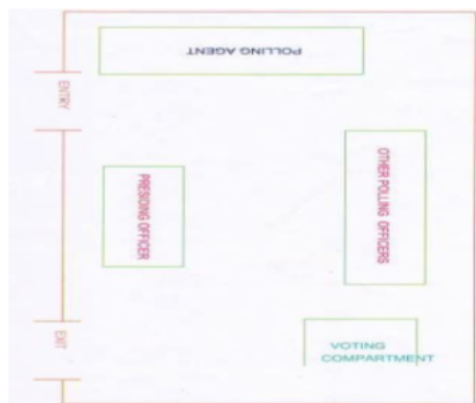

নির্বাচক নিবন্ধন আধিকারিকের স্বাক্ষর

Nazri Naksha

Google Map View

Polling Station Building Front View

Polling Station Front View

Cad View

Key MAP View

1 নাম : প্রতিমা কুইরী পিতার নাম: বাবলু কুইরী বাড়ির নং : n0020 বয়স : 33 লিঙ্গ : মহিলা	NTO1576263 ফটো উপলব্ধ	2 নাম : খাদুবালা কুইরী স্বামীর নাম: সুভাষ কুইরী বাড়ির নং : n0021 বয়স : 61 লিঙ্গ : মহিলা	WB/34/236/459065 ফটো উপলব্ধ	3 নাম : অজিতপ্রসাদ কুইরী পিতার নাম: হারাধন কুইরী বাড়ির নং : n0022 বয়স : 61 লিঙ্গ : পুরুষ	WB/34/236/459366 ফটো উপলব্ধ
4 নাম : কম্পনা কুইরী স্বামীর নাম: অজিতপ্রসাদ কুইরী বাড়ির নং : n0022 বয়স : 54 লিঙ্গ : মহিলা	WB/34/236/459362 ফটো উপলব্ধ	5 নাম : সুজিত কুইরী পিতার নাম: হারাধন কুইরী বাড়ির নং : n0022 বয়স : 57 লিঙ্গ : পুরুষ	WB/34/236/459156 ফটো উপলব্ধ	6 নাম : অর্চনা কুইরী স্বামীর নাম: সুজিত কুইরী বাড়ির নং : n0022 বয়স : 49 লিঙ্গ : মহিলা	DVK2086221 ফটো উপলব্ধ
7 নাম : ছুটন কুইরী পিতার নাম: মাখন কুইরী বাড়ির নং : n0022 বয়স : 79 লিঙ্গ : পুরুষ	WB/34/236/459606 ফটো উপলব্ধ	8 নাম : অঞ্জলী কুইরী পিতার নাম: অজিত প্রসাদ কুইরী বাড়ির নং : n0022 বয়স : 34 লিঙ্গ : মহিলা	NTO1298413 ফটো উপলব্ধ	9 নাম : বাবলু কুইরী পিতার নাম: ললিত কুইরী বাড়ির নং : n0020 বয়স : 37 লিঙ্গ : পুরুষ	NTO1360924 ফটো উপলব্ধ
10 নাম : উত্তম কুইরী পিতার নাম: ললিত কুইরী বাড়ির নং : n0020 বয়স : 40 লিঙ্গ : পুরুষ	NTO1576313 ফটো উপলব্ধ	11 নাম : পুষ্প কুইরী স্বামীর নাম: গৌতম কুইরী বাড়ির নং : n0020 বয়স : 51 লিঙ্গ : মহিলা	WB/34/236/459612 ফটো উপলব্ধ	12 নাম : গৌতম কুইরী পিতার নাম: বিষ্ণুপদ কুইরী বাড়ির নং : n0020 বয়স : 55 লিঙ্গ : পুরুষ	WB/34/236/459595 ফটো উপলব্ধ
13 নাম : সমীর কুইরী পিতার নাম: বিভূতিভূষণ কুইরী বাড়ির নং : n0019 বয়স : 37 লিঙ্গ : পুরুষ	DVK3076585 ফটো উপলব্ধ	14 নাম : নেপুৱা কুইরী স্বামীর নাম: মিহির কুমার কুইরী বাড়ির নং : n0019 বয়স : 35 লিঙ্গ : মহিলা	NTO1466945 ফটো উপলব্ধ	15 নাম : সাধনা কুইরী স্বামীর নাম: বিভূতি কুইরী বাড়ির নং : n0019 বয়স : 71 লিঙ্গ : মহিলা	WB/34/236/459066 ফটো উপলব্ধ
16 নাম : প্রিয়ান্কা মাহাত স্বামীর নাম: অশোক মাহাত বাড়ির নং : 18 বয়স : 37 লিঙ্গ : মহিলা	NTO1297548 ফটো উপলব্ধ	17 নাম : চন্দনা কুইরী স্বামীর নাম: মহেশ্বর কুইরী বাড়ির নং : n0018 বয়স : 31 লিঙ্গ : মহিলা	NTO1576198 ফটো উপলব্ধ	18 নাম : মেজবালা মাহাত স্বামীর নাম: চিত্ত মাহাত বাড়ির নং : n0018 বয়স : 38 লিঙ্গ : মহিলা	NTO1297522 ফটো উপলব্ধ
19 নাম : চিত্ত মাহাত পিতার নাম: পটল মাহাত বাড়ির নং : n0018 বয়স : 41 লিঙ্গ : পুরুষ	NTO1297514 ফটো উপলব্ধ	20 নাম : রীতা কুইরী স্বামীর নাম: কৃষ্ণপদ কুইরী বাড়ির নং : n0018 বয়স : 50 লিঙ্গ : মহিলা	NTO1576073 ফটো উপলব্ধ	21 নাম : কৃষ্ণপদ কুইরী পিতার নাম: মকুন্দ কুইরী বাড়ির নং : n0018 বয়স : 56 লিঙ্গ : পুরুষ	WB/34/236/459404 ফটো উপলব্ধ
22 নাম : দ্বৈপায়ণ কুইরী পিতার নাম: দীপক কুইরী বাড়ির নং : n0018 বয়স : 30 লিঙ্গ : পুরুষ	NTO1576032 ফটো উপলব্ধ	23 নাম : শেফালী কুইরী স্বামীর নাম: দীপক কুইরী বাড়ির নং : n0018 বয়স : 56 লিঙ্গ : মহিলা	WB/34/236/459542 ফটো উপলব্ধ	24 নাম : দীপক কুইরী পিতার নাম: মকুন্দ কুইরী বাড়ির নং : n0018 বয়স : 66 লিঙ্গ : পুরুষ	WB/34/236/459469 ফটো উপলব্ধ
25 নাম : লক্ষী কুইরী স্বামীর নাম: জনার্দন কুইরী বাড়ির নং : n0184 বয়স : 28 লিঙ্গ : মহিলা	NTO1755891 ফটো উপলব্ধ	26 নাম : মধুসূদন কুইরী পিতার নাম: গৌতম কুইরী বাড়ির নং : n0020 বয়স : 28 লিঙ্গ : পুরুষ	NTO1756006 ফটো উপলব্ধ	27 নাম : যদুপতি কুইরী পিতার নাম: গৌতম কুইরী বাড়ির নং : এন024 বয়স : 23 লিঙ্গ : পুরুষ	NTO2464592 ফটো উপলব্ধ
28 নাম : বিভা মাহাত স্বামীর নাম: অক্ষয় কুমার মাহাত বাড়ির নং : n0022 বয়স : 39 লিঙ্গ : মহিলা	NTO1297555 ফটো উপলব্ধ	29 নাম : জনার্দন কুইরী পিতার নাম: দীপক কুইরী বাড়ির নং : n0184 বয়স : 35 লিঙ্গ : পুরুষ	NTO1297571 ফটো উপলব্ধ	30 নাম : স্নেহলতা কুইরী স্বামীর নাম: ভোলানাথ কুইরী বাড়ির নং : n0018 বয়স : 56 লিঙ্গ : মহিলা	NTO2019750 ফটো উপলব্ধ