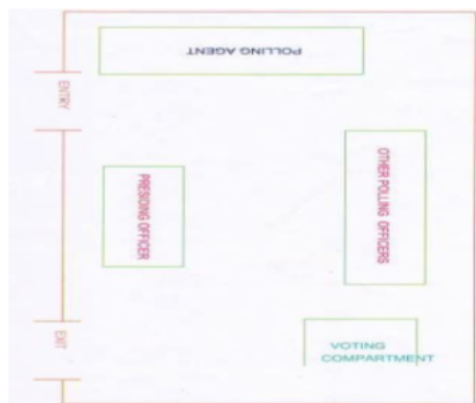

নির্বাচক নিবন্ধন আধিকারিকের স্বাক্ষর

Nazri Naksha

Google Map View

Polling Station Building Front View

Polling Station Front View

Cad View

Key MAP View

1 নাম : গাঙ্গারী কর্মকার স্বামীর নাম: বিষ্ণু কর্মকার বাড়ির নং : n0004 বয়স : 41 লিঙ্গ : মহিলা	DVK2776797 ফটো উপলব্ধ	2 নাম : মীরা কর্মকার স্বামীর নাম: আন্তিক কর্মকার বাড়ির নং : n0004 বয়স : 35 লিঙ্গ : মহিলা	NTO1577758 ফটো উপলব্ধ	3 নাম : আন্তিক কর্মকার পিতার নাম: ভগতু কর্মকার বাড়ির নং : n0004 বয়স : 39 লিঙ্গ : পুরুষ	DVK2776920 ফটো উপলব্ধ
4 নাম : বিষ্ণুচরন কর্মকার পিতার নাম: ভগতু কর্মকার বাড়ির নং : n0004 বয়স : 50 লিঙ্গ : পুরুষ	DVK2641280 ফটো উপলব্ধ	5 নাম : আকুরী কর্মকার স্বামীর নাম: ভগতু কর্মকার বাড়ির নং : n0004 বয়স : 66 লিঙ্গ : মহিলা	WB/34/236/480333 ফটো উপলব্ধ	6 নাম : সুভাষ কর্মকার পিতার নাম: হারাধন কর্মকার বাড়ির নং : n0003 বয়স : 44 লিঙ্গ : পুরুষ	DVK2776623 ফটো উপলব্ধ
7 নাম : শান্তি কর্মকার স্বামীর নাম: হারাধন কর্মকার বাড়ির নং : n0003 বয়স : 68 লিঙ্গ : মহিলা	WB/34/236/480531 ফটো উপলব্ধ	8 নাম : হারাধন কর্মকার পিতার নাম: নেহাল কর্মকার বাড়ির নং : n0003 বয়স : 74 লিঙ্গ : পুরুষ	WB/34/236/480511 ফটো উপলব্ধ	9 নাম : কমলা কর্মকার স্বামীর নাম: বিভূতি কর্মকার বাড়ির নং : n0002 বয়স : 39 লিঙ্গ : মহিলা	DVK2776631 ফটো উপলব্ধ
10 নাম : বিভূতি কর্মকার পিতার নাম: নিবারন কর্মকার বাড়ির নং : n0002 বয়স : 51 লিঙ্গ : পুরুষ	WB/34/236/480335 ফটো উপলব্ধ	11 নাম : কোকিল কর্মকার পিতার নাম: জগন্নাথ কর্মকার বাড়ির নং : n0001 বয়স : 71 লিঙ্গ : পুরুষ	WB/34/236/480516 ফটো উপলব্ধ	12 নাম : মোহিতা কর্মকার স্বামীর নাম: নুনারাম কর্মকার বাড়ির নং : n0001 বয়স : 68 লিঙ্গ : মহিলা	WB/34/236/480532 ফটো উপলব্ধ
13 নাম : নুনারাম কর্মকার পিতার নাম: জগন্নাথ কর্মকার বাড়ির নং : n0001 বয়স : 81 লিঙ্গ : পুরুষ	WB/34/236/480422 ফটো উপলব্ধ	14 নাম : স্নেহলতা কর্মকার স্বামীর নাম: নুনারাম কর্মকার বাড়ির নং : n0001 বয়স : 76 লিঙ্গ : মহিলা	DVK2641272 ফটো উপলব্ধ	15 নাম : বিনোদ কর্মকার পিতার নাম: নুনারাম কর্মকার বাড়ির নং : n0001 বয়স : 27 লিঙ্গ : পুরুষ	NTO1920032 ফটো উপলব্ধ
16 নাম : রাজু কর্মকার পিতার নাম: বিভূতি কর্মকার বাড়ির নং : এন0002 বয়স : 22 লিঙ্গ : পুরুষ	NTO2273910 ফটো উপলব্ধ	17 নাম : কেশবতী কুমারী স্বামীর নাম: বিনোদ কর্মকার বাড়ির নং : এন001 বয়স : 23 লিঙ্গ : মহিলা	NTO2360980 ফটো উপলব্ধ	18 নাম : অমর মুদী পিতার নাম: জগদীশ মুদী বাড়ির নং : এন0142 বয়স : 23 লিঙ্গ : পুরুষ	NTO2361970 ফটো উপলব্ধ
19 নাম : ইন্দ্রজিৎ কড়া মুদী পিতার নাম: ফণীভূষণ কড়া মুদী বাড়ির নং : এন0145 বয়স : 21 লিঙ্গ : পুরুষ	NTO2362119 ফটো উপলব্ধ	20 নাম : রাজারাম কড়া মুদী পিতার নাম: সন্তোষ কড়া মুদী বাড়ির নং : বয়স : 22 লিঙ্গ : পুরুষ	NTO2362069 ফটো উপলব্ধ	21 নাম : কলাবতী মুদি স্বামীর নাম: মধু মুদি বাড়ির নং : n0238 বয়স : 28 লিঙ্গ : মহিলা	NTO1881267 ফটো উপলব্ধ
22 নাম : চিরঞ্জিত মুদি পিতার নাম: বনমালি মুদি বাড়ির নং : এন0117 বয়স : 23 লিঙ্গ : পুরুষ	NTO2339521 ফটো উপলব্ধ	23 নাম : কাজল মুদি স্বামীর নাম: রাজেশ মুদি বাড়ির নং : এম0128 বয়স : 24 লিঙ্গ : মহিলা	NTO2369031 ফটো উপলব্ধ	24 নাম : প্রসেনজিৎ মুদি পিতার নাম: বনমালী মুদি বাড়ির নং : এন0117 বয়স : 22 লিঙ্গ : পুরুষ	NTO2339745 ফটো উপলব্ধ
25 নাম : ভাদরী মুদি পিতার নাম: গোড় মুদি বাড়ির নং : এন0133 বয়স : 32 লিঙ্গ : পুরুষ	NTO2273944 ফটো উপলব্ধ	26 নাম : সুলোচনা মুদি পিতার নাম: গোড় মুদি বাড়ির নং : এন0134 বয়স : 32 লিঙ্গ : মহিলা	WNM1750314 ফটো উপলব্ধ	27 নাম : মামনি মুদি স্বামীর নাম: রবীন্দ্রনাথ মুদি বাড়ির নং : এন0120 বয়স : 24 লিঙ্গ : মহিলা	XWK2162659 ফটো উপলব্ধ
28 নাম : গীতা মুদি স্বামীর নাম: দুর্গাচরন কড়া মুদি বাড়ির নং : এন0143 বয়স : 22 লিঙ্গ : মহিলা	NTO2269629 ফটো উপলব্ধ	29 নাম : অমৃত মুদি পিতার নাম: গাজু মুদি বাড়ির নং : এন0136 বয়স : 24 লিঙ্গ : পুরুষ	NTO2260347 ফটো উপলব্ধ	30 নাম : রুপচাঁদ মুদি পিতার নাম: গাজু মুদি বাড়ির নং : এন0136 বয়স : 24 লিঙ্গ : পুরুষ	NTO2260529 ফটো উপলব্ধ