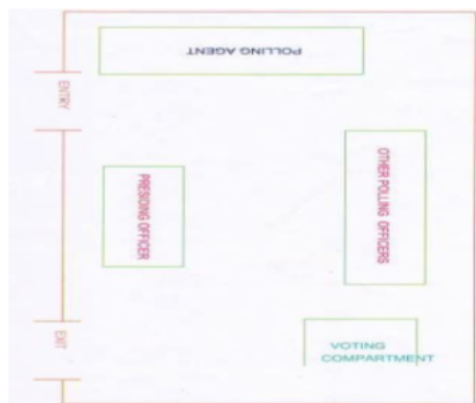

নির্বাচক নিবন্ধন আধিকারিকের স্বাক্ষর

Nazri Naksha

Google Map View

Polling Station Building Front View

Polling Station Front View

Cad View

Key MAP View

বিধানসভা নির্বাচনস্কেত্রের নং, নাম : 240-বাঘমুন্ডি