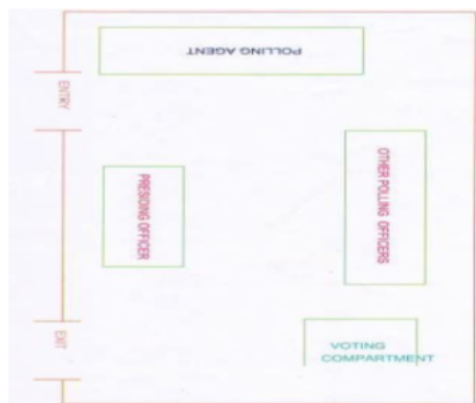

নির্বাচক নিবন্ধন আধিকারিকের স্বাক্ষর

Nazri Naksha

Google Map View

Polling Station Building Front View

Polling Station Front View

Cad View

Key MAP View

1 নাম : জইগুনবিবি স্বামীর নাম: আলাউদ্দিন বাড়ির নং : n0003 বয়স : 59 লিঙ্গ : মহিলা	WB/34/236/471005 ফটো উপলব্ধ	2 নাম : জালেখা বিবি স্বামীর নাম: জাফরুদ্দিন বাড়ির নং : n0011 বয়স : 72 লিঙ্গ : মহিলা	DVK2976413 ফটো উপলব্ধ	3 নাম : সুহানা বিবি স্বামীর নাম: মকিম আনসারী বাড়ির নং : n0243 বয়স : 34 লিঙ্গ : মহিলা	NT01362961 ফটো উপলব্ধ
4 নাম : অঙ্গুরা বিবি স্বামীর নাম: বাহারুদ্দিন আনসারী বাড়ির নং : এন0 0008 বয়স : 30 লিঙ্গ : মহিলা	IAP1632629 ফটো উপলব্ধ	5 নাম : আশীষ কুমার মাহাত পিতার নাম: বাসুদেব মাহাত বাড়ির নং : 180 বয়স : 21 লিঙ্গ : পুরুষ	NT02395333 ফটো উপলব্ধ	6 নাম : আহমেদ আনসারি পিতার নাম: নাসিরউদ্দিন আনসারী বাড়ির নং : n0005 বয়স : 63 লিঙ্গ : পুরুষ	NT02020899 ফটো উপলব্ধ
7 নাম : এসামুদ্দিন আনসারী পিতার নাম: কুতুবুদ্দিন আনসারী বাড়ির নং : n0001 বয়স : 52 লিঙ্গ : পুরুষ	NT02020691 ফটো উপলব্ধ	8 নাম : মুকসেদ আনসারী পিতার নাম: জয়নাল আনসারী বাড়ির নং : n0002 বয়স : 46 লিঙ্গ : পুরুষ	DVK2092922 ফটো উপলব্ধ	9 নাম : মার্জিনা বিবি স্বামীর নাম: মুসলিম আনসারী বাড়ির নং : নং0005 বয়স : 26 লিঙ্গ : মহিলা	NT01933480 ফটো উপলব্ধ
10 নাম : আক্রাম আনসারী পিতার নাম: আহম্মাদ আনসারী বাড়ির নং : নং0005 বয়স : 25 লিঙ্গ : পুরুষ	NT01933456 ফটো উপলব্ধ	11 নাম : সমিম আনসারি পিতার নাম: নাসিরুদ্দিন আনসারী বাড়ির নং : n0005 বয়স : 58 লিঙ্গ : পুরুষ	NT01757343 ফটো উপলব্ধ	12 নাম : জরিলা বিবি স্বামীর নাম: আহম্মাদ বাড়ির নং : n0005 বয়স : 59 লিঙ্গ : মহিলা	NT02020907 ফটো উপলব্ধ
13 নাম : রুপজান বিবি স্বামীর নাম: সমিম আনসারি বাড়ির নং : বয়স : 55 লিঙ্গ : মহিলা	NT01757350 ফটো উপলব্ধ	14 নাম : সাহাজান আনসারি পিতার নাম: অলিহোসেন আনসারি বাড়ির নং : n0004 বয়স : 61 লিঙ্গ : পুরুষ	NT02020634 ফটো উপলব্ধ	15 নাম : জয়নাল আনসারি পিতার নাম: জুমন আনসারী বাড়ির নং : n0002 বয়স : 79 লিঙ্গ : পুরুষ	DVK2632826 ফটো উপলব্ধ
16 নাম : রাইতুন বিবি স্বামীর নাম: এসামুদ্দিন বাড়ির নং : n0001 বয়স : 47 লিঙ্গ : মহিলা	DVK2632859 ফটো উপলব্ধ	17 নাম : সাইদুন মোমিন স্বামীর নাম: জয়নাল আনসারী বাড়ির নং : n0002 বয়স : 72 লিঙ্গ : মহিলা	DVK2092914 ফটো উপলব্ধ	18 নাম : শাহরবান বিবি স্বামীর নাম: কুতুবুদ্দিন আনসারী বাড়ির নং : n0001 বয়স : 84 লিঙ্গ : মহিলা	NT02020725 ফটো উপলব্ধ
19 নাম : সবিলা বিবি স্বামীর নাম: সাহাজান আনসারি বাড়ির নং : n0004 বয়স : 57 লিঙ্গ : মহিলা	NT02020626 ফটো উপলব্ধ	20 নাম : সাবির আনসারী পিতার নাম: সাহাজান আনসারি বাড়ির নং : n0004 বয়স : 34 লিঙ্গ : পুরুষ	NT01212679 ফটো উপলব্ধ	21 নাম : সাকির আনসারী পিতার নাম: সাদিম্যানি আনসারী বাড়ির নং : এন0002 বয়স : 22 লিঙ্গ : পুরুষ	NT02226082 ফটো উপলব্ধ
22 নাম : রিজুয়ান আনসারি পিতার নাম: আহমেদ আনসারি বাড়ির নং : এন0005 বয়স : 22 লিঙ্গ : পুরুষ	NT02302412 ফটো উপলব্ধ	23 নাম : রাহনুমা খাতুন স্বামীর নাম: সাবির আনসারী বাড়ির নং : এন0004 বয়স : 22 লিঙ্গ : মহিলা	NT02401321 ফটো উপলব্ধ	24 নাম : কুতুবুদ্দিন আনসারি পিতার নাম: জুমন আনসারী বাড়ির নং : n0001 বয়স : 89 লিঙ্গ : পুরুষ	NT02020717 ফটো উপলব্ধ
25 নাম : মেয়েকন বিবি স্বামীর নাম: মুকসেদ বাড়ির নং : n0002 বয়স : 44 লিঙ্গ : মহিলা	DVK2976447 ফটো উপলব্ধ	26 নাম : মহঃ ফাহিম আনসারী পিতার নাম: আহম্মাদ আনসারী বাড়ির নং : n0005 বয়স : 28 লিঙ্গ : পুরুষ	NT01757525 ফটো উপলব্ধ	27 নাম : নেজামুদ্দিন আনসারী পিতার নাম: কুতুবুদ্দিন আনসারী বাড়ির নং : n0001 বয়স : 36 লিঙ্গ : পুরুষ	NT00612432 ফটো উপলব্ধ
28 নাম : রুবিনা বিবি স্বামীর নাম: নেজামুদ্দিন আনসারী বাড়ির নং : n0001 বয়স : 29 লিঙ্গ : মহিলা	NT01678341 ফটো উপলব্ধ	29 নাম : সাদিমনি আনসারী পিতার নাম: জয়নাল আনসারী বাড়ির নং : n0002 বয়স : 52 লিঙ্গ : পুরুষ	WB/34/236/471068 ফটো উপলব্ধ	30 নাম : মকিম আনসারী পিতার নাম: আহম্মাদ আনসারী বাড়ির নং : n0005 বয়স : 37 লিঙ্গ : পুরুষ	NT00612390 ফটো উপলব্ধ