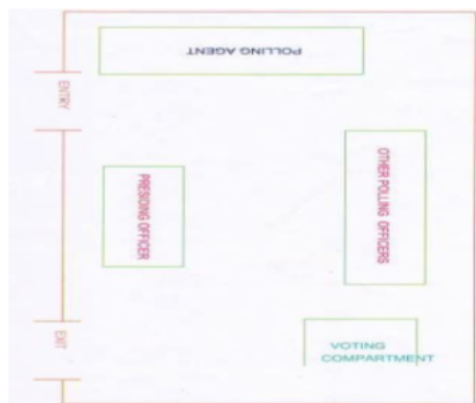

নির্বাচক নিবন্ধন আধিকারিকের স্বাক্ষর

Nazri Naksha

Google Map View

Polling Station Building Front View

Polling Station Front View

Cad View

Key MAP View

1 নাম : ফীনেহস পিতার নাম: মঙ্গলা দস বাড়ির নং : এন1234 বয়স : 57 লিঙ্গ : পুরুষ	NTO1932961 ফটো উপলব্ধ	2 নাম : কমলা স্বামীর নাম: ফীনীস বাড়ির নং : এন1234 বয়স : 68 লিঙ্গ : মহিলা	NTO1932995 ফটো উপলব্ধ	3 নাম : অনিতা কুইরী স্বামীর নাম: কাজল চন্দ্র কুইরী বাড়ির নং : এন1234 বয়স : 29 লিঙ্গ : মহিলা	NTO1932979 ফটো উপলব্ধ
4 নাম : পম্পা কুইরী স্বামীর নাম: জয়দেব কুইরী বাড়ির নং : N09 বয়স : 28 লিঙ্গ : মহিলা	NTO2096345 ফটো উপলব্ধ	5 নাম : সুকরমনি গরাই স্বামীর নাম: ঘলটু গরাই বাড়ির নং : এন0007 বয়স : 25 লিঙ্গ : মহিলা	NTO2157931 ফটো উপলব্ধ	6 নাম : বিপদতারন সর্দার পিতার নাম: হারাধন সর্দার বাড়ির নং : n0066 বয়স : 29 লিঙ্গ : পুরুষ	NTO1678978 ফটো উপলব্ধ
7 নাম : গুরুমনি সিংসর্দার স্বামীর নাম: গৌরাস্ত সিংসর্দার বাড়ির নং : n0066 বয়স : 36 লিঙ্গ : মহিলা	NTO1470608 ফটো উপলব্ধ	8 নাম : গৌরাস্ত সিংসর্দার পিতার নাম: দুর্গাচরন সিংসর্দার বাড়ির নং : n0066 বয়স : 32 লিঙ্গ : পুরুষ	NTO1470392 ফটো উপলব্ধ	9 নাম : কবিতা কুইরী স্বামীর নাম: পরেশ চন্দ্র কুইরী বাড়ির নং : n0021 বয়স : 55 লিঙ্গ : মহিলা	NTO2076925 ফটো উপলব্ধ
10 নাম : পদ্মালোচন কুইরী পিতার নাম: রাধানাথ কুইরী বাড়ির নং : N09 বয়স : 26 লিঙ্গ : পুরুষ	NTO2096352 ফটো উপলব্ধ	11 নাম : রথু সর্দার পিতার নাম: হারাধন সর্দার বাড়ির নং : মাঠা বয়স : 37 লিঙ্গ : পুরুষ	NTO1679000 ফটো উপলব্ধ	12 নাম : লক্ষ্মী কুইরী স্বামীর নাম: হেমন্ত কুইরী বাড়ির নং : n0005 বয়স : 34 লিঙ্গ : মহিলা	NTO1214394 ফটো উপলব্ধ
13 নাম : সুভাষ কুইরী পিতার নাম: কাদরু কুইরী বাড়ির নং : n0036 বয়স : 68 লিঙ্গ : পুরুষ	NTO2047439 ফটো উপলব্ধ	14 নাম : মমতা কুইরী স্বামীর নাম: অরুপ কুইরী বাড়ির নং : n0008 বয়স : 36 লিঙ্গ : মহিলা	DVK2969194 ফটো উপলব্ধ	15 নাম : কৃষ্ণ কিশোর কুইরী পিতার নাম: নিতাই কুইরী বাড়ির নং : n0014 বয়স : 67 লিঙ্গ : পুরুষ	DVK0608588 ফটো উপলব্ধ
16 নাম : অসিম কুইরী পিতার নাম: সমীর কুইরী বাড়ির নং : n0032 বয়স : 41 লিঙ্গ : পুরুষ	DVK2618940 ফটো উপলব্ধ	17 নাম : সমীর কুইরী পিতার নাম: সতীশ কুইরী বাড়ির নং : n0032 বয়স : 63 লিঙ্গ : পুরুষ	NTO2038057 ফটো উপলব্ধ	18 নাম : প্রেমচাঁদ কুইরী পিতার নাম: সিপতি কুইরী বাড়ির নং : n0005 বয়স : 44 লিঙ্গ : পুরুষ	DVK2616902 ফটো উপলব্ধ
19 নাম : হেমন্ত কুইরী পিতার নাম: শ্রীপতি কুইরী বাড়ির নং : n0005 বয়স : 51 লিঙ্গ : পুরুষ	NTO2040228 ফটো উপলব্ধ	20 নাম : প্রতিভা কুইরী স্বামীর নাম: অমিতাভ কুইরী বাড়ির নং : n0023 বয়স : 42 লিঙ্গ : মহিলা	DVK2616357 ফটো উপলব্ধ	21 নাম : ভাদু কুইরী স্বামীর নাম: বিশুনাথ কুইরী বাড়ির নং : n0050 বয়স : 51 লিঙ্গ : মহিলা	NTO2048262 ফটো উপলব্ধ
22 নাম : নয়ন কুইরী মায়ের নাম: কলাবতী কুইরী বাড়ির নং : n0181 বয়স : 35 লিঙ্গ : পুরুষ	NTO1885623 ফটো উপলব্ধ	23 নাম : পূজা সর্দার পিতার নাম: দ্বিজপদ সর্দার বাড়ির নং : এন014 বয়স : 25 লিঙ্গ : মহিলা	NTO2157980 ফটো উপলব্ধ	24 নাম : শান্তি রাজোয়াড় স্বামীর নাম: নকুল রাজোয়াড় বাড়ির নং : এন014 বয়স : 26 লিঙ্গ : মহিলা	NTO2158301 ফটো উপলব্ধ
25 নাম : বিদ্যাৎ কুইরী পিতার নাম: ভক্তিপদ কুইরী বাড়ির নং : n0011 বয়স : 36 লিঙ্গ : পুরুষ	NTO1062777 ফটো উপলব্ধ	26 নাম : লাবনী কুইরী পিতার নাম: নিখিল চন্দ্র কুইরী বাড়ির নং : এন0015 বয়স : 29 লিঙ্গ : মহিলা	WIT1809516 ফটো উপলব্ধ	27 নাম : প্রদীপ্তা কুইরী পিতার নাম: দেবশীষ কুইরী বাড়ির নং : এন0007 বয়স : 24 লিঙ্গ : মহিলা	NTO2154433 ফটো উপলব্ধ
28 নাম : দেবাশীষ কুইরী পিতার নাম: কাশীনাথ কুইরী বাড়ির নং : এন0051 বয়স : 27 লিঙ্গ : পুরুষ	NTO2240869 ফটো উপলব্ধ	29 নাম : রবি কুইরী পিতার নাম: নুপেন কুইরী বাড়ির নং : এন0033 বয়স : 24 লিঙ্গ : পুরুষ	NTO2240893 ফটো উপলব্ধ	30 নাম : বাপি রহিদাস পিতার নাম: স্বপন রহিদাস বাড়ির নং : এন012 বয়স : 23 লিঙ্গ : পুরুষ	NTO2240968 ফটো উপলব্ধ