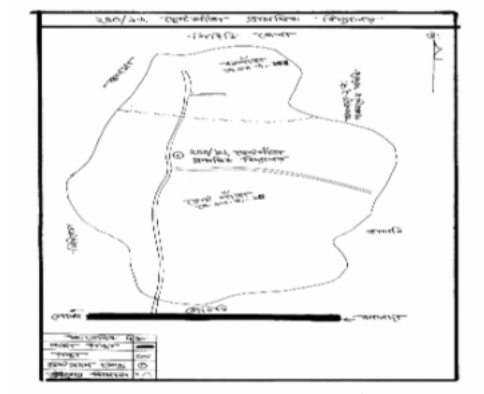

নির্বাচক নিবন্ধন আধিকারিকের স্বাক্ষর

Nazri Naksha

Google Map View

Polling Station Building Front View

Polling Station Front View

Cad View

Key MAP View

বিধানসভা নির্বাচনক্ষেত্রের নং, নাম : 240-বাঘমুন্ডি
ভাগ নং, নাম : 1-ছোট গাঁতা,ধুমনামারা টোলা