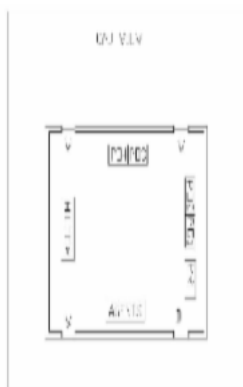

নির্বাচক নিবন্ধন আধিকারিকের স্বাক্ষর

Nazri Naksha

Google Map View

Polling Station Building Front View

Polling Station Front View

Cad View

Key MAP View

1 নাম : শিখর মূর্মা পিতার নাম: শুকু মূর্মা বাড়ির নং : n0017 বয়স : 63 লিঙ্গ : পুরুষ	NTO2040392 ফটো উপলব্ধ	2 নাম : সাগরী মূর্মা পিতার নাম: শিখর মূর্মা বাড়ির নং : n0017 বয়স : 29 লিঙ্গ : মহিলা	NTO1895432 ফটো উপলব্ধ	3 নাম : জিতমনী চড়ে পিতার নাম: জলহা চড়ে বাড়ির নং : n0003 বয়স : 73 লিঙ্গ : মহিলা	NTO2150969 ফটো উপলব্ধ
4 নাম : ফুচুলাল চড়ে পিতার নাম: রামধন চড়ে বাড়ির নং : n0003 বয়স : 39 লিঙ্গ : পুরুষ	NTO1217389 ফটো উপলব্ধ	5 নাম : মনি চড়ে স্বামীর নাম: কেনরাম চড়ে বাড়ির নং : n001 বয়স : 27 লিঙ্গ : মহিলা	NTO2098614 ফটো উপলব্ধ	6 নাম : বাসমনি হাঁসদা স্বামীর নাম: ফাগু হাঁসদা বাড়ির নং : n0003 বয়স : 33 লিঙ্গ : মহিলা	NTO1365295 ফটো উপলব্ধ
7 নাম : জাগরী চড়ে স্বামীর নাম: ফুচুলাল চড়ে বাড়ির নং : 3 বয়স : 25 লিঙ্গ : মহিলা	NTO1950096 ফটো উপলব্ধ	8 নাম : পালকী চড়ে পিতার নাম: মটর চড়ে বাড়ির নং : n0003 বয়স : 30 লিঙ্গ : মহিলা	NTO1584655 ফটো উপলব্ধ	9 নাম : মিশিরলাল চড়ে পিতার নাম: রামধন চড়ে বাড়ির নং : n0003 বয়স : 36 লিঙ্গ : পুরুষ	DVK3104528 ফটো উপলব্ধ
10 নাম : অনাতি চড়ে স্বামীর নাম: মুটরু চড়ে বাড়ির নং : n0003 বয়স : 51 লিঙ্গ : মহিলা	DVK0153437 ফটো উপলব্ধ	11 নাম : মুটরু চড়ে পিতার নাম: রামধন চড়ে বাড়ির নং : n0003 বয়স : 53 লিঙ্গ : পুরুষ	WB/34/236/102048 ফটো উপলব্ধ	12 নাম : জানি চড়ে পিতার নাম: রামধন চড়ে বাড়ির নং : n0003 বয়স : 57 লিঙ্গ : মহিলা	WB/34/236/102283 ফটো উপলব্ধ
13 নাম : সোহাগী চড়ে স্বামীর নাম: রামধন চড়ে বাড়ির নং : n0003 বয়স : 81 লিঙ্গ : মহিলা	WB/34/236/102269 ফটো উপলব্ধ	14 নাম : টুই চড়ে স্বামীর নাম: মনিন্দ্র চড়ে বাড়ির নং : n0002 বয়স : 49 লিঙ্গ : মহিলা	DVK2304913 ফটো উপলব্ধ	15 নাম : দুখিনী চড়ে পিতার নাম: গোপেশ্বর চড়ে বাড়ির নং : n0002 বয়স : 61 লিঙ্গ : মহিলা	DVK2304897 ফটো উপলব্ধ
16 নাম : কেনারাম চড়ে পিতার নাম: হাড়িরাম চড়ে বাড়ির নং : n0001 বয়স : 34 লিঙ্গ : পুরুষ	NTO1365287 ফটো উপলব্ধ	17 নাম : শুশান্ত চড়ে মায়ের নাম: চাঁদমনী চড়ে বাড়ির নং : n0001 বয়স : 36 লিঙ্গ : পুরুষ	NTO1365279 ফটো উপলব্ধ	18 নাম : চাঁদমনি চড়ে স্বামীর নাম: হাড়িরাম চড়ে বাড়ির নং : n0001 বয়স : 66 লিঙ্গ : মহিলা	WB/34/236/102177 ফটো উপলব্ধ
19 নাম : ফুলনী চড়ে পিতার নাম: মুটরু চড়ে বাড়ির নং : n0003 বয়স : 28 লিঙ্গ : মহিলা	NTO1760834 ফটো উপলব্ধ	20 নাম : পবন টুডু পিতার নাম: পুখল টুডু বাড়ির নং : n0009 বয়স : 65 লিঙ্গ : পুরুষ	NTO2150977 ফটো উপলব্ধ	21 নাম : শুকুরমনি টুডু স্বামীর নাম: লসরাম টুডু বাড়ির নং : n0010 বয়স : 39 লিঙ্গ : মহিলা	NTO1895481 ফটো উপলব্ধ
22 নাম : অলামনি টুডু স্বামীর নাম: অজয় টুডু বাড়ির নং : n000 বয়স : 30 লিঙ্গ : মহিলা	NTO1681220 ফটো উপলব্ধ	23 নাম : রঞ্জনী টুডু স্বামীর নাম: মঙ্গল টুডু বাড়ির নং : n0008 বয়স : 30 লিঙ্গ : মহিলা	NTO1584432 ফটো উপলব্ধ	24 নাম : শ্যামলী টুডু পিতার নাম: শ্রীজল টুডু বাড়ির নং : n0175 বয়স : 27 লিঙ্গ : মহিলা	NTO1852623 ফটো উপলব্ধ
25 নাম : আশ্চমী টুডু পিতার নাম: বীরবল টুডু বাড়ির নং : না বয়স : 30 লিঙ্গ : মহিলা	NTO2190577 ফটো উপলব্ধ	26 নাম : হিদি টুডু পিতার নাম: বীরবল টুডু বাড়ির নং : এন0025 বয়স : 28 লিঙ্গ : মহিলা	NTO2190551 ফটো উপলব্ধ	27 নাম : জমিশ্বর টুডু পিতার নাম: মকর টুডু বাড়ির নং : n0008 বয়স : 49 লিঙ্গ : পুরুষ	DVK2305233 ফটো উপলব্ধ
28 নাম : নরু টুডু পিতার নাম: হরি টুডু বাড়ির নং : n0010 বয়স : 66 লিঙ্গ : পুরুষ	DVK2305100 ফটো উপলব্ধ	29 নাম : রঞ্জয় টুডু পিতার নাম: বাবুলাল টুডু বাড়ির নং : n0010 বয়স : 39 লিঙ্গ : পুরুষ	NTO1365386 ফটো উপলব্ধ	30 নাম : বিনতি টুডু স্বামীর নাম: বুদ্ধেশ্বর টুডু বাড়ির নং : n0007 বয়স : 49 লিঙ্গ : মহিলা	DVK2305183 ফটো উপলব্ধ