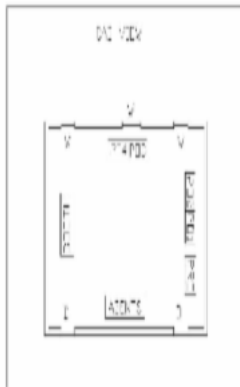

নির্বাচক নিবন্ধন আধিকারিকের স্বাক্ষর

Nazri Naksha

Google Map View

Polling Station Building Front View

Polling Station Front View

Cad View

Key MAP View

বিধানসভা নির্বাচনক্ষেত্রের নং, নাম : 240-বাঘমুন্ডি
ভাগ নং, নাম : 1-পুনিয়াশাসন,চিড়তসড়,কালহা,ফুলিয়া