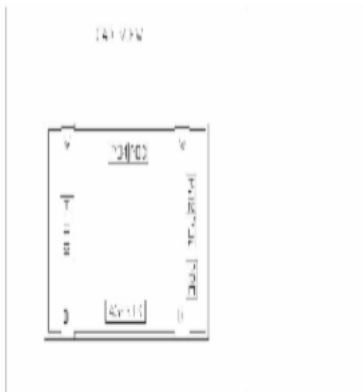

নির্বাচক নিবন্ধন আধিকারিকের স্বাক্ষর

Nazri Naksha

Google Map View

Polling Station Building Front View

Polling Station Front View

Cad View

Key MAP View

1 নাম : বাসন্তী কিস্কু স্বামীর নাম: জিতা কিস্কু বাড়ির নং : n0028 বয়স : 35 লিঙ্গ : মহিলা	NTO1476118 ফটো উপলব্ধ	2 নাম : জিতা কিস্কু পিতার নাম: খন্দু কিস্কু বাড়ির নং : n0028 বয়স : 37 লিঙ্গ : পুরুষ	NTO1476100 ফটো উপলব্ধ	3 নাম : পেলান কিস্কু স্বামীর নাম: ক্ষেপা কিস্কু বাড়ির নং : n0028 বয়স : 56 লিঙ্গ : মহিলা	DVK2298008 ফটো উপলব্ধ
4 নাম : জাগরী কিস্কু স্বামীর নাম: সম কিস্কু বাড়ির নং : n0028 বয়স : 77 লিঙ্গ : মহিলা	NTO1586106 ফটো উপলব্ধ	5 নাম : অঘু কিস্কু পিতার নাম: ভন্দু কিস্কু বাড়ির নং : n0015 বয়স : 46 লিঙ্গ : পুরুষ	DVK2298024 ফটো উপলব্ধ	6 নাম : মঙ্গল কিস্কু পিতার নাম: ভুলী কিস্কু বাড়ির নং : n0015 বয়স : 50 লিঙ্গ : পুরুষ	WB/34/236/093579 ফটো উপলব্ধ
7 নাম : সানিয়া কিস্কু স্বামীর নাম: রামচরন কিস্কু বাড়ির নং : n0015 বয়স : 52 লিঙ্গ : মহিলা	WB/34/236/093501 ফটো উপলব্ধ	8 নাম : ভবি কিস্কু পিতার নাম: কিসুন কিস্কু বাড়ির নং : n0015 বয়স : 32 লিঙ্গ : পুরুষ	NTO1586056 ফটো উপলব্ধ	9 নাম : কার্তিক কিস্কু পিতার নাম: হারাদন কিস্কু বাড়ির নং : n0015 বয়স : 81 লিঙ্গ : পুরুষ	WB/34/236/093010 ফটো উপলব্ধ
10 নাম : পদ্মবতী কিস্কু স্বামীর নাম: রাম কিস্কু বাড়ির নং : n0005 বয়স : 31 লিঙ্গ : মহিলা	NTO1586171 ফটো উপলব্ধ	11 নাম : রাম কিস্কু পিতার নাম: কাদরু কিস্কু বাড়ির নং : n0005 বয়স : 37 লিঙ্গ : পুরুষ	NTO1064492 ফটো উপলব্ধ	12 নাম : কান্দক কিস্কু পিতার নাম: বন্দু কিস্কু বাড়ির নং : n0005 বয়স : 69 লিঙ্গ : পুরুষ	WB/34/236/093009 ফটো উপলব্ধ
13 নাম : বাসত কিস্কু স্বামীর নাম: কান্দক কিস্কু বাড়ির নং : n0005 বয়স : 56 লিঙ্গ : মহিলা	DVK1185255 ফটো উপলব্ধ	14 নাম : অতুল কিস্কু পিতার নাম: কার্তিক কিস্কু বাড়ির নং : n0187 বয়স : 38 লিঙ্গ : পুরুষ	NTO1896299 ফটো উপলব্ধ	15 নাম : গৌতম কিস্কু পিতার নাম: মঙ্গল কিস্কু বাড়ির নং : 0015 বয়স : 26 লিঙ্গ : পুরুষ	NTO1896356 ফটো উপলব্ধ
16 নাম : মৌমিতা কিস্কু স্বামীর নাম: ভবি কিস্কু বাড়ির নং : n0015 বয়স : 30 লিঙ্গ : মহিলা	NTO1763598 ফটো উপলব্ধ	17 নাম : বিধান কিস্কু পিতার নাম: রামচন্দ্র কিস্কু বাড়ির নং : n বয়স : 24 লিঙ্গ : পুরুষ	NTO2099208 ফটো উপলব্ধ	18 নাম : পূর্ণ সিং কিস্কু পিতার নাম: বলরাম কিস্কু বাড়ির নং : এন0075 বয়স : 22 লিঙ্গ : পুরুষ	NTO2296804 ফটো উপলব্ধ
19 নাম : মালতী কিস্কু স্বামীর নাম: গৌতম কিস্কু বাড়ির নং : nং015 বয়স : 22 লিঙ্গ : মহিলা	NTO2299832 ফটো উপলব্ধ	20 নাম : খেরওয়াল কিস্কু পিতার নাম: মঙ্গল কিস্কু বাড়ির নং : এন0 বয়স : 21 লিঙ্গ : পুরুষ	NTO2384022 ফটো উপলব্ধ	21 নাম : সবিতা টুডু স্বামীর নাম: দসরত টুডু বাড়ির নং : nং050 বয়স : 22 লিঙ্গ : মহিলা	NTO2296473 ফটো উপলব্ধ
22 নাম : সুরেশ বেসরা পিতার নাম: গুহিরাম বেসরা বাড়ির নং : এন0048 বয়স : 34 লিঙ্গ : পুরুষ	NTO2267268 ফটো উপলব্ধ	23 নাম : মালতি কিস্কু পিতার নাম: রবি টুডু বাড়ির নং : n0032 বয়স : 33 লিঙ্গ : মহিলা	NTO1367341 ফটো উপলব্ধ	24 নাম : সাগেন টুডু পিতার নাম: মথুর টুডু বাড়ির নং : এন0031 বয়স : 24 লিঙ্গ : পুরুষ	NTO2187144 ফটো উপলব্ধ
25 নাম : মঞ্জী টুডু পিতার নাম: মহেশ্বর টুডু বাড়ির নং : 51 বয়স : 26 লিঙ্গ : পুরুষ	NTO1962133 ফটো উপলব্ধ	26 নাম : সুজনী টুডু স্বামীর নাম: নিমল টুডু বাড়ির নং : n0051 বয়স : 37 লিঙ্গ : মহিলা	NTO1586205 ফটো উপলব্ধ	27 নাম : মনোশিং টুডু পিতার নাম: আমিন টুডু বাড়ির নং : n বয়স : 24 লিঙ্গ : পুরুষ	NTO2099257 ফটো উপলব্ধ
28 নাম : আদিত্য টুডু পিতার নাম: রামজিৎ টুডু বাড়ির নং : n0051 বয়স : 28 লিঙ্গ : পুরুষ	NTO1763549 ফটো উপলব্ধ	29 নাম : ছবি টুডু স্বামীর নাম: মহেশ টুডু বাড়ির নং : n0051 বয়স : 57 লিঙ্গ : মহিলা	NTO1763572 ফটো উপলব্ধ	30 নাম : ছাতামুনি বেসরা স্বামীর নাম: কালিরাম বেসরা বাড়ির নং : n0048 বয়স : 31 লিঙ্গ : মহিলা	NTO1763259 ফটো উপলব্ধ