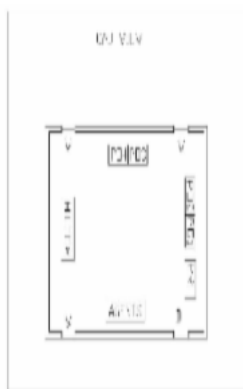

নির্বাচক নিবন্ধন আধিকারিকের স্বাক্ষর

Nazri Naksha

Google Map View

Polling Station Building Front View

Polling Station Front View

Cad View

Key MAP View

বিধানসভা নির্বাচনক্ষেত্রের নং, নাম : 240-বাঘমুন্ডি
ভাগ নং, নাম : 1-সাহারজুড়ি,সুর্জনডি,কেদটাড়,চেতনবেড়া, কুলটাড়, কমলাবহাল