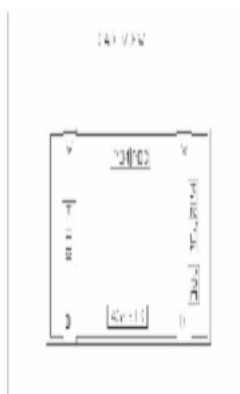

নির্বাচক নিবন্ধন আধিকারিকের স্বাক্ষর

Nazri Naksha

Google Map View

Polling Station Building Front View

Polling Station Front View

Cad View

Key MAP View

বিধানসভা নির্বাচনক্ষেত্রের নং, নাম : 240-বাঘমুন্ডি
ভাগ নং, নাম : 1-বুড়দা