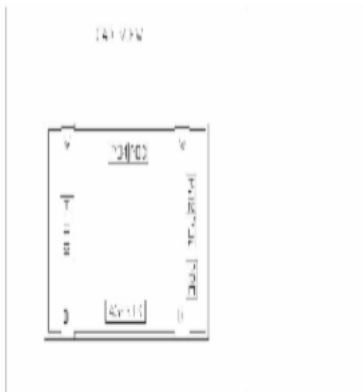

নির্বাচক নিবন্ধন আধিকারিকের স্বাক্ষর

Nazri Naksha

Google Map View

Polling Station Building Front View

Polling Station Front View

Cad View

Key MAP View

বিধানসভা নির্বাচনক্ষেত্রের নং, নাম : 240-বাঘমুন্ডি
ভাগ নং, নাম : 1-উকাদা