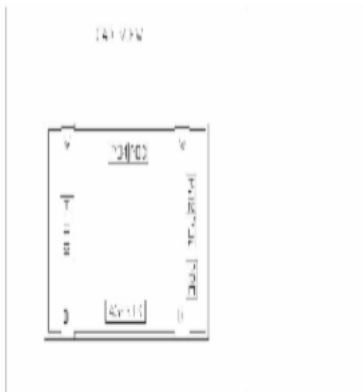

নির্বাচক নিবন্ধন আধিকারিকের স্বাক্ষর

Nazri Naksha

Google Map View

Polling Station Building Front View

Polling Station Front View

Cad View

Key MAP View

1 নাম : নয়না কুমারী অঙ্গরথ স্বামীর নাম: মৃত্যুঞ্জয় অঙ্গরথ বাড়ির নং : n0103 বয়স : 29 লিঙ্গ : মহিলা	NTO1684356 ফটো উপলব্ধ	2 নাম : সঙ্গীতা অঙ্গরথ স্বামীর নাম: সন্তোষ অঙ্গরথ বাড়ির নং : n0103 বয়স : 35 লিঙ্গ : মহিলা	NTO1303866 ফটো উপলব্ধ	3 নাম : মরিয়ম অঙ্গরথ স্বামীর নাম: সমিয়োল অঙ্গরথ বাড়ির নং : n0103 বয়স : 42 লিঙ্গ : মহিলা	NTO1590082 ফটো উপলব্ধ
4 নাম : মানিয়েল অঙ্গরথ পিতার নাম: অমৃত অঙ্গরথ বাড়ির নং : n0103 বয়স : 58 লিঙ্গ : পুরুষ	DVK2811875 ফটো উপলব্ধ	5 নাম : মৃত্যুঞ্জয় অঙ্গরথ পিতার নাম: দানিয়েল অঙ্গরথ বাড়ির নং : n0103 বয়স : 36 লিঙ্গ : পুরুষ	NTO1223940 ফটো উপলব্ধ	6 নাম : সন্তোষ অঙ্গরথ পিতার নাম: দানিয়েল অঙ্গরথ বাড়ির নং : n0103 বয়স : 38 লিঙ্গ : পুরুষ	DVK3030731 ফটো উপলব্ধ
7 নাম : নিয়তী অঙ্গরথ পিতার নাম: দানিয়েল অঙ্গরথ বাড়ির নং : n0103 বয়স : 40 লিঙ্গ : মহিলা	DVK2733442 ফটো উপলব্ধ	8 নাম : কুন্তি অঙ্গরথ স্বামীর নাম: দানিয়েল অঙ্গরথ বাড়ির নং : n0103 বয়স : 62 লিঙ্গ : মহিলা	DVK2811859 ফটো উপলব্ধ	9 নাম : দানিয়েল অঙ্গরথ পিতার নাম: অমৃত অঙ্গরথ বাড়ির নং : n0103 বয়স : 73 লিঙ্গ : পুরুষ	WB/34/236/078307 ফটো উপলব্ধ
10 নাম : মিখায়েল অঙ্গরথ অন্যান্য: দানিয়েল অঙ্গরথ বাড়ির নং : এন0000 বয়স : 61 লিঙ্গ : পুরুষ	NTO2256162 ফটো উপলব্ধ	11 নাম : শুভজিৎ অঙ্গরথ পিতার নাম: মনিয়েল অঙ্গরথ বাড়ির নং : 00 বয়স : 25 লিঙ্গ : পুরুষ	NTO1991876 ফটো উপলব্ধ	12 নাম : স্নেহময়ী অঙ্গরথ স্বামীর নাম: সুভজিৎ অঙ্গরথ বাড়ির নং : এন0103 বয়স : 29 লিঙ্গ : মহিলা	NTO2181451 ফটো উপলব্ধ
13 নাম : গীতা বাগতী স্বামীর নাম: লাল চাঁদ বাগতী বাড়ির নং : এন0042 বয়স : 35 লিঙ্গ : মহিলা	NTO2181592 ফটো উপলব্ধ	14 নাম : শক্ত বাগতী পিতার নাম: দীপক বাগতী বাড়ির নং : এন0041 বয়স : 24 লিঙ্গ : পুরুষ	NTO2181675 ফটো উপলব্ধ	15 নাম : সিপ্রা মন্ডল পিতার নাম: হেমন্ত কুমার মন্ডল বাড়ির নং : এন0030 বয়স : 23 লিঙ্গ : মহিলা	NTO2181436 ফটো উপলব্ধ
16 নাম : বৃন্দাশ্রী মাহাত স্বামীর নাম: রাহুল মাহাত বাড়ির নং : এন0041 বয়স : 24 লিঙ্গ : মহিলা	NTO2181444 ফটো উপলব্ধ	17 নাম : রিবিকা অমৃত পিতার নাম: স্তিফান অমৃত বাড়ির নং : এন0000 বয়স : 22 লিঙ্গ : মহিলা	NTO2237394 ফটো উপলব্ধ	18 নাম : সুনীতি রানি অমৃত পিতার নাম: ইনমানুয়েল অমৃত বাড়ির নং : এন0000 বয়স : 24 লিঙ্গ : মহিলা	NTO2269405 ফটো উপলব্ধ
19 নাম : জয়লা অমৃত স্বামীর নাম: স্তিফান অমৃত বাড়ির নং : n0043 বয়স : 49 লিঙ্গ : মহিলা	DVK2286904 ফটো উপলব্ধ	20 নাম : দিপিকা অমৃত স্বামীর নাম: প্রমোদ কুমার অমৃত বাড়ির নং : n0184 বয়স : 45 লিঙ্গ : মহিলা	NTO1843028 ফটো উপলব্ধ	21 নাম : বিবেক অমৃত পিতার নাম: কিশোর অমৃত বাড়ির নং : 00 বয়স : 27 লিঙ্গ : পুরুষ	NTO1961077 ফটো উপলব্ধ
22 নাম : নহিমীয়া অমৃত পিতার নাম: সখরিয়া অমৃত বাড়ির নং : 00 বয়স : 25 লিঙ্গ : পুরুষ	NTO1991157 ফটো উপলব্ধ	23 নাম : তারামনি মাহাত পিতার নাম: রমেশ চন্দ্র মাহাত বাড়ির নং : n0146 বয়স : 33 লিঙ্গ : মহিলা	NTO1843051 ফটো উপলব্ধ	24 নাম : মানস অমৃত মায়ের নাম: ঝরনা অমৃত বাড়ির নং : n0146 বয়স : 28 লিঙ্গ : পুরুষ	NTO1768068 ফটো উপলব্ধ
25 নাম : গীতা অমৃত স্বামীর নাম: পল্লব অমৃত বাড়ির নং : এন0000 বয়স : 48 লিঙ্গ : মহিলা	JPR2941052 ফটো উপলব্ধ	26 নাম : দিলিপ কুমার অমৃত পিতার নাম: হীরেন্দ্রনাথ অমৃত বাড়ির নং : n0188 বয়স : 57 লিঙ্গ : পুরুষ	NTO1843218 ফটো উপলব্ধ	#2 27 নাম : থমাস অমৃত পিতার নাম: স্তিফান অমৃত বাড়ির নং : n0189 বয়স : 27 লিঙ্গ : পুরুষ	NTO1853977 ফটো উপলব্ধ
28 নাম : আমন অমৃত পিতার নাম: পঙ্কজ অমৃত বাড়ির নং : এন0020 বয়স : 23 লিঙ্গ : পুরুষ	NTO2181303 ফটো উপলব্ধ	29 নাম : গায়ত্রী মাহাত স্বামীর নাম: সঞ্জয় মাহাত বাড়ির নং : এন0046 বয়স : 28 লিঙ্গ : মহিলা	NTO1737634 ফটো উপলব্ধ	30 নাম : আশীষ অমৃত পিতার নাম: অবৈদ অমৃত বাড়ির নং : n0147 বয়স : 47 লিঙ্গ : পুরুষ	DVK3031069 ফটো উপলব্ধ