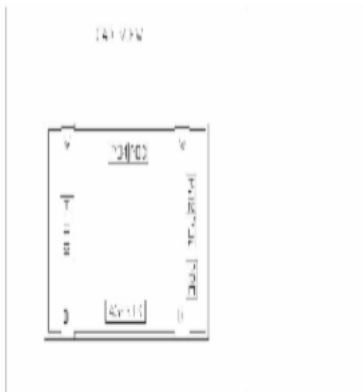

নির্বাচক নিবন্ধন আধিকারিকের স্বাক্ষর

Nazri Naksha

Google Map View

Polling Station Building Front View

Polling Station Front View

Cad View

Key MAP View

1 নাম : মঙ্গলা কুমার স্বামীর নাম: সঞ্জয় কুমার বাড়ির নং : n0034 বয়স : 38 লিঙ্গ : মহিলা	DVK3027315 ফটো উপলব্ধ	2 নাম : সঞ্জয় কুমার পিতার নাম: নেপাল কুমার বাড়ির নং : n0034 বয়স : 46 লিঙ্গ : পুরুষ	DVK1743038 ফটো উপলব্ধ	3 নাম : অনিতা কুমার স্বামীর নাম: ত্রিলোচন কুমার বাড়ির নং : n0034 বয়স : 42 লিঙ্গ : মহিলা	DVK2269785 ফটো উপলব্ধ
4 নাম : ত্রিলোচন কুমার পিতার নাম: গুণধর কুমার বাড়ির নং : n0034 বয়স : 44 লিঙ্গ : পুরুষ	DVK1743020 ফটো উপলব্ধ	5 নাম : সুন্দরা কুমার পিতার নাম: গুণধর কুমার বাড়ির নং : n0034 বয়স : 83 লিঙ্গ : মহিলা	DVK3101318 ফটো উপলব্ধ	6 নাম : কিরীটি কুমার পিতার নাম: ভূধর চন্দ্র কুমার বাড়ির নং : n0031 বয়স : 32 লিঙ্গ : পুরুষ	NTO1480862 ফটো উপলব্ধ
7 নাম : সাবিত্রী কুমার স্বামীর নাম: ভূধরচন্দ্র কুমার বাড়ির নং : n0031 বয়স : 56 লিঙ্গ : মহিলা	WB/34/236/063116 ফটো উপলব্ধ	8 নাম : ভূধরচন্দ্র কুমার পিতার নাম: গোপাল কুমার বাড়ির নং : n0031 বয়স : 66 লিঙ্গ : পুরুষ	DVK2803724 ফটো উপলব্ধ	9 নাম : রাধিকা কুমার স্বামীর নাম: গোপাল কুমার বাড়ির নং : n0031 বয়স : 96 লিঙ্গ : মহিলা	DVK0107318 ফটো উপলব্ধ
10 নাম : উমেশ কুমার পিতার নাম: বলাই কুমার বাড়ির নং : n0029 বয়স : 37 লিঙ্গ : পুরুষ	NTO0700468 ফটো উপলব্ধ	11 নাম : বলাই কুমার পিতার নাম: পুস্তম কুমার বাড়ির নং : n0029 বয়স : 61 লিঙ্গ : পুরুষ	DVK0107276 ফটো উপলব্ধ	12 নাম : বাসন্তী কুমার স্বামীর নাম: বাদল কুমার বাড়ির নং : n0030 বয়স : 52 লিঙ্গ : মহিলা	DVK0107359 ফটো উপলব্ধ
13 নাম : বাদল কুমার পিতার নাম: পুস্তম কুমার বাড়ির নং : n0030 বয়স : 56 লিঙ্গ : পুরুষ	WB/34/236/063346 ফটো উপলব্ধ	14 নাম : বিজলতা কুমার স্বামীর নাম: বলাই কুমার বাড়ির নং : n0030 বয়স : 58 লিঙ্গ : মহিলা	WB/34/236/063430 ফটো উপলব্ধ	15 নাম : ফাল্গুনী কুমার স্বামীর নাম: তারকেশ্বর কুমার বাড়ির নং : n0029 বয়স : 31 লিঙ্গ : মহিলা	NTO1590694 ফটো উপলব্ধ
16 নাম : প্রভা কুমার স্বামীর নাম: আমিন কুমার বাড়ির নং : n0029 বয়স : 37 লিঙ্গ : মহিলা	DVK3101292 ফটো উপলব্ধ	17 নাম : রেনুকা কুমার পিতার নাম: বাবুলাল কুমার বাড়ির নং : n0029 বয়স : 38 লিঙ্গ : মহিলা	NTO1304328 ফটো উপলব্ধ	18 নাম : লতিকা কুমার স্বামীর নাম: অশোক কুমার বাড়ির নং : n0029 বয়স : 48 লিঙ্গ : মহিলা	DVK1741511 ফটো উপলব্ধ
19 নাম : হলধর কুমার পিতার নাম: ধ্রুব কুমার বাড়ির নং : n0029 বয়স : 49 লিঙ্গ : পুরুষ	WB/34/236/063326 ফটো উপলব্ধ	20 নাম : শুকদেব কুমার পিতার নাম: ধ্রুবলাল কুমার বাড়ির নং : n0029 বয়স : 42 লিঙ্গ : পুরুষ	DVK2272169 ফটো উপলব্ধ	21 নাম : শুভঙ্কর কুমার পিতার নাম: ধ্রুবলাল কুমার বাড়ির নং : n0029 বয়স : 52 লিঙ্গ : পুরুষ	DVK0107300 ফটো উপলব্ধ
22 নাম : গঙ্গা কুমার স্বামীর নাম: ধ্রুবলাল কুমার বাড়ির নং : n0029 বয়স : 71 লিঙ্গ : মহিলা	DVK0107292 ফটো উপলব্ধ	23 নাম : কমলা কুমার স্বামীর নাম: বঙ্কিম কুমার বাড়ির নং : n0029 বয়স : 47 লিঙ্গ : মহিলা	DVK1741495 ফটো উপলব্ধ	24 নাম : বঙ্কিম কুমার পিতার নাম: পুস্তম কুমার বাড়ির নং : n0029 বয়স : 49 লিঙ্গ : পুরুষ	DVK1177674 ফটো উপলব্ধ
25 নাম : তারকেশ্বর কুমার পিতার নাম: বলাই কুমার বাড়ির নং : n0029 বয়স : 32 লিঙ্গ : পুরুষ	NTO1590686 ফটো উপলব্ধ	26 নাম : অনিরুদ্ধ কুমার মায়ের নাম: লতিকা কুমার বাড়ির নং : এন0000 বয়স : 24 লিঙ্গ : পুরুষ	NTO2255933 ফটো উপলব্ধ	27 নাম : বৈশাখী কুমার স্বামীর নাম: অনিরুদ্ধ কুমার বাড়ির নং : সারজামহাতু বয়স : 21 লিঙ্গ : মহিলা	NTO2479145 ফটো উপলব্ধ
28 নাম : অশ্ৰমী দেবী স্বামীর নাম: উমেশ কুমার বাড়ির নং : এন0 বয়স : 33 লিঙ্গ : মহিলা	NTO2381226 ফটো উপলব্ধ	29 নাম : বুদ্ধেশ্বর কুমার পিতার নাম: বঙ্কিম কুমার বাড়ির নং : সারজামহাতু বয়স : 23 লিঙ্গ : পুরুষ	NTO2479160 ফটো উপলব্ধ	30 নাম : সর্বেশ্বর কুমার মায়ের নাম: লতিকা কুমার বাড়ির নং : সারজামহাতু বয়স : 20 লিঙ্গ : পুরুষ	NTO2479376 ফটো উপলব্ধ