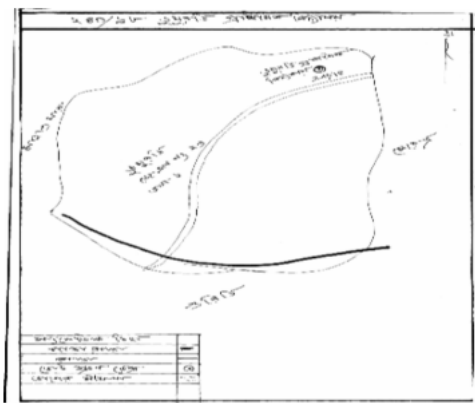

নির্বাচক নিবন্ধন আধিকারিকের স্বাক্ষর

Nazri Naksha

Google Map View

Polling Station Building Front View

Polling Station Front View

Cad View

Key MAP View

বিধানসভা নির্বাচনক্ষেত্রের নং, নাম : 240-বাঘমুন্ডি  
ভাগ নং, নাম : 1-ডুমুরডি,ঘাসিপাড়া,কর্মকারপাড়া,মাস্দু কুলহি