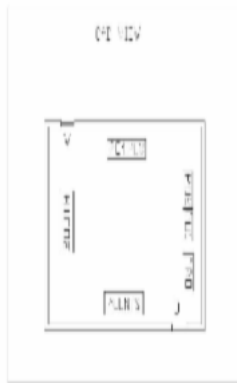

নির্বাচক নিবন্ধন আধিকারিকের স্বাক্ষর

Nazri Naksha

Google Map View

Polling Station Building Front View

Polling Station Front View

Cad View

Key MAP View

1 নাম : রবীন্দ্রনাথ মাছুয়ার পিতার নাম: আমিন মাছুয়ার বাড়ির নং : n0091 বয়স : 35 লিঙ্গ : পুরুষ	NTO1224567 ফটো উপলব্ধ	2 নাম : ফাগু মাছুয়ার পিতার নাম: আমিন মাছুয়ার বাড়ির নং : n0091 বয়স : 34 লিঙ্গ : পুরুষ	NTO1481423 ফটো উপলব্ধ	3 নাম : পেনেক মাছুয়ার পিতার নাম: হাডুক মাছুয়ার বাড়ির নং : n0091 বয়স : 54 লিঙ্গ : পুরুষ	WB/34/236/066264 ফটো উপলব্ধ
4 নাম : দৈয়মন্তী মাছুয়ার স্বামীর নাম: পেনেক মাছুয়ার বাড়ির নং : n0091 বয়স : 53 লিঙ্গ : মহিলা	WB/34/236/066500 ফটো উপলব্ধ	5 নাম : সবরী মাছুয়ার স্বামীর নাম: ফাগু মাছুয়ার বাড়ির নং : এন0091 বয়স : 22 লিঙ্গ : মহিলা	NTO2296424 ফটো উপলব্ধ	6 নাম : প্রমিলা মাছুয়ার স্বামীর নাম: রবীন্দ্র নাথ মাছুয়ার বাড়ির নং : এন0 বয়স : 25 লিঙ্গ : মহিলা	NTO2354538 ফটো উপলব্ধ
7 নাম : শুকুরমনি মাছুয়ার স্বামীর নাম: আমিন মাছুয়ার বাড়ির নং : n0091 বয়স : 65 লিঙ্গ : মহিলা	NTO2406189 ফটো উপলব্ধ	8 নাম : মুনা কুমার স্বামীর নাম: ফুচলু কুমার বাড়ির নং : n0004 বয়স : 65 লিঙ্গ : মহিলা	NTO2396968 ফটো উপলব্ধ	9 নাম : দিপালী কুমার স্বামীর নাম: শিবচরন কুমার বাড়ির নং : 0013 বয়স : 28 লিঙ্গ : মহিলা	NTO1901313 ফটো উপলব্ধ
10 নাম : দিনেশ কুমার পিতার নাম: বিশ্বনাথ কুমার বাড়ির নং : n0164 বয়স : 27 লিঙ্গ : পুরুষ	NTO1901396 ফটো উপলব্ধ	11 নাম : অঙ্গিতা কুমার স্বামীর নাম: আহ্নেত কুমার বাড়ির নং : চুরকী বয়স : 26 লিঙ্গ : মহিলা	NTO1901412 ফটো উপলব্ধ	12 নাম : জগদীশ কুমার পিতার নাম: উমাকান্ত কুমার বাড়ির নং : পারমটিকর বয়স : 26 লিঙ্গ : পুরুষ	NTO1901420 ফটো উপলব্ধ
13 নাম : কাজল কুমার পিতার নাম: গোপাল কুমার বাড়ির নং : n0169 বয়স : 33 লিঙ্গ : মহিলা	NTO1901446 ফটো উপলব্ধ	14 নাম : আল্পনা কুমার স্বামীর নাম: বিধু ভূষণ কুমার বাড়ির নং : n0154 বয়স : 28 লিঙ্গ : মহিলা	NTO1790906 ফটো উপলব্ধ	15 নাম : ফতু কুমার পিতার নাম: ঈশ্বর কুমার বাড়ির নং : n0006 বয়স : 28 লিঙ্গ : পুরুষ	NTO1921345 ফটো উপলব্ধ
16 নাম : পূর্ণিমা কুমার পিতার নাম: ডমন কুমার বাড়ির নং : no002 বয়স : 27 লিঙ্গ : মহিলা	NTO1927573 ফটো উপলব্ধ	17 নাম : বিজয়া মাছুয়ার পিতার নাম: গনেশ মাছুয়ার বাড়ির নং : n0007 বয়স : 44 লিঙ্গ : পুরুষ	DVK1744671 ফটো উপলব্ধ	18 নাম : জ্যোৎস্নাবালা মাহাত স্বামীর নাম: ভুজঙ্গ মাহাত বাড়ির নং : n0022 বয়স : 46 লিঙ্গ : মহিলা	DVK1744770 ফটো উপলব্ধ
19 নাম : ক্ষেত্র মোহন কুমার পিতার নাম: সাধুচরণ কুমার বাড়ির নং : n0015 বয়স : 29 লিঙ্গ : পুরুষ	NTO1768910 ফটো উপলব্ধ	20 নাম : নিমাই কুমার পিতার নাম: অতুল চন্দ্র কুমার বাড়ির নং : n0021 বয়স : 28 লিঙ্গ : পুরুষ	NTO1769017 ফটো উপলব্ধ	21 নাম : চম্পা কুমার স্বামীর নাম: ভারত কুমার বাড়ির নং : n0021 বয়স : 29 লিঙ্গ : মহিলা	NTO1769025 ফটো উপলব্ধ
22 নাম : সুন্দরা কুমার স্বামীর নাম: আনন্দ কুমার বাড়ির নং : n0058 বয়স : 28 লিঙ্গ : মহিলা	NTO1769033 ফটো উপলব্ধ	23 নাম : করুণা কুমার স্বামীর নাম: সুবল কুমার বাড়ির নং : n0031 বয়স : 29 লিঙ্গ : মহিলা	NTO1769041 ফটো উপলব্ধ	24 নাম : জ্যোৎস্না কুমার স্বামীর নাম: কাশিনাথ কুমার বাড়ির নং : n0062 বয়স : 56 লিঙ্গ : মহিলা	WB/34/236/066124 ফটো উপলব্ধ
25 নাম : মনোরঞ্জন কুমার পিতার নাম: ধীরেন কুমার বাড়ির নং : n0033 বয়স : 27 লিঙ্গ : পুরুষ	NTO1843960 ফটো উপলব্ধ	26 নাম : প্রতিমা কুমার স্বামীর নাম: ধনঞ্জয় কুমার বাড়ির নং : n0155 বয়স : 45 লিঙ্গ : মহিলা	DVK3049608 ফটো উপলব্ধ	27 নাম : রেবতী কুমার স্বামীর নাম: রনজিত কুমার বাড়ির নং : n0032 বয়স : 56 লিঙ্গ : মহিলা	WB/34/236/066537 ফটো উপলব্ধ
28 নাম : শকুন্তলা কুমার স্বামীর নাম: চিত্ত কুমার বাড়ির নং : 14 বয়স : 25 লিঙ্গ : মহিলা	NTO1952662 ফটো উপলব্ধ	29 নাম : বিপুলা কুমার স্বামীর নাম: রথ কুমার বাড়ির নং : 00 বয়স : 27 লিঙ্গ : মহিলা	NTO1991173 ফটো উপলব্ধ	30 নাম : যশোমতি কুমার পিতার নাম: নরেন কুমার বাড়ির নং : এন0016 বয়স : 24 লিঙ্গ : মহিলা	NTO2180529 ফটো উপলব্ধ