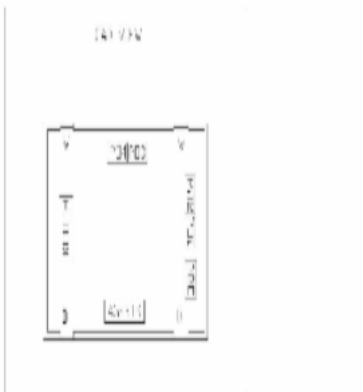

নির্বাচক নিবন্ধন আধিকারিকের স্বাক্ষর

Nazri Naksha

Google Map View

Polling Station Building Front View

Polling Station Front View

Cad View

Key MAP View

1 নাম : রামপ্রসাদ কুমার পিতার নাম: রবি কুমার বাড়ির নং : n0001 বয়স : 62 লিঙ্গ : পুরুষ	DVK0095000 ফটো উপলব্ধ	2 নাম : পুশ্পলতা কুমার স্বামীর নাম: রামপ্রসাদ কুমার বাড়ির নং : n0001 বয়স : 57 লিঙ্গ : মহিলা	WB/34/236/054182 ফটো উপলব্ধ	3 নাম : শৈল বালা কুমার স্বামীর নাম: বিষ্ণু কুমার বাড়ির নং : no032 বয়স : 27 লিঙ্গ : মহিলা	NTO1918630 ফটো উপলব্ধ
4 নাম : বিষ্ণু কুমার পিতার নাম: জগদীশ কুমার বাড়ির নং : no032 বয়স : 26 লিঙ্গ : পুরুষ	NTO1926567 ফটো উপলব্ধ	5 নাম : গুনমণী কুমার স্বামীর নাম: শচীনন্দন কুমার বাড়ির নং : n0034 বয়স : 33 লিঙ্গ : মহিলা	NTO1373067 ফটো উপলব্ধ	6 নাম : বাসন্তী কুমার স্বামীর নাম: নিবারন কুমার বাড়ির নং : n0088 বয়স : 61 লিঙ্গ : মহিলা	WB/34/236/141220 ফটো উপলব্ধ
7 নাম : চূড়ামনি কুমার স্বামীর নাম: দেবেন কুমার বাড়ির নং : n0015 বয়স : 28 লিঙ্গ : মহিলা	NTO1844414 ফটো উপলব্ধ	8 নাম : সুমিতা কুমার স্বামীর নাম: পল্লব কুমার বাড়ির নং : n0016 বয়স : 27 লিঙ্গ : মহিলা	NTO1844406 ফটো উপলব্ধ	9 নাম : ধর্মরাজ কুমার পিতার নাম: চন্ডীচরণ কুমার বাড়ির নং : n0005 বয়স : 27 লিঙ্গ : পুরুষ	NTO1844398 ফটো উপলব্ধ
10 নাম : রেনুকা কুমার স্বামীর নাম: মদন কুমার বাড়ির নং : n0053 বয়স : 28 লিঙ্গ : মহিলা	NTO1844380 ফটো উপলব্ধ	11 নাম : বিশ্বনাথ কুমার পিতার নাম: রামপ্রসাদ কুমার বাড়ির নং : n0087 বয়স : 27 লিঙ্গ : পুরুষ	NTO1844372 ফটো উপলব্ধ	12 নাম : বিণাপানি মাঝি স্বামীর নাম: জনার্দন কুমার বাড়ির নং : n0005 বয়স : 28 লিঙ্গ : মহিলা	NTO1800325 ফটো উপলব্ধ
13 নাম : অনিন্দিতা কুমার স্বামীর নাম: বিকাশ কুমার বাড়ির নং : n0066 বয়স : 29 লিঙ্গ : মহিলা	NTO1844430 ফটো উপলব্ধ	14 নাম : চন্ডী চরণ কুমার পিতার নাম: গুরুপদ কুমার বাড়ির নং : n0005 বয়স : 57 লিঙ্গ : পুরুষ	WB/34/236/054139 ফটো উপলব্ধ	15 নাম : জগন্নাথ কুমার পিতার নাম: সুভাষ চন্দ্র কুমার বাড়ির নং : n0053 বয়স : 31 লিঙ্গ : পুরুষ	NTO1769140 ফটো উপলব্ধ
16 নাম : নরেশ চন্দ্র কুমার পিতার নাম: মঙ্গল কুমার বাড়ির নং : n0029 বয়স : 38 লিঙ্গ : পুরুষ	DVK2731727 ফটো উপলব্ধ	17 নাম : গৌতম কুমার পিতার নাম: গোকুল কুমার বাড়ির নং : 004 বয়স : 26 লিঙ্গ : পুরুষ	NTO1988294 ফটো উপলব্ধ	18 নাম : বারুণী মাঝি স্বামীর নাম: আশুতোষ কুমার মাঝি বাড়ির নং : n0062 বয়স : 32 লিঙ্গ : মহিলা	NTO1684984 ফটো উপলব্ধ
19 নাম : জনার্দন কুমার পিতার নাম: চন্ডীচরণ কুমার বাড়ির নং : n0005 বয়স : 36 লিঙ্গ : পুরুষ	NTO1224724 ফটো উপলব্ধ	20 নাম : মাদুরী কুমার স্বামীর নাম: চন্ডী কুমার বাড়ির নং : n0005 বয়স : 50 লিঙ্গ : মহিলা	WB/34/236/054092 ফটো উপলব্ধ	21 নাম : বিনতা কুমার স্বামীর নাম: গোকুল কুমার বাড়ির নং : n0004 বয়স : 53 লিঙ্গ : মহিলা	WB/34/236/054179 ফটো উপলব্ধ
22 নাম : মন্দাকিনী কুমার পিতার নাম: গৌতম কুমার বাড়ির নং : এন0053 বয়স : 23 লিঙ্গ : মহিলা	NTO2180230 ফটো উপলব্ধ	23 নাম : গোকুল কুমার পিতার নাম: সুষ্টিধর কুমার বাড়ির নং : n0004 বয়স : 62 লিঙ্গ : পুরুষ	NTO2494227 ফটো উপলব্ধ	24 নাম : বৈশাখী কুমার স্বামীর নাম: সুষ্টিনাথ কুমার বাড়ির নং : এন0087 বয়স : 24 লিঙ্গ : মহিলা	IAP2045441 ফটো উপলব্ধ
25 নাম : আকুল কুমার পিতার নাম: সুষ্টিধর কুমার বাড়ির নং : n0003 বয়স : 61 লিঙ্গ : পুরুষ	WB/34/236/054114 ফটো উপলব্ধ	26 নাম : জগন্নাথ কুমার পিতার নাম: নাগরু কুমার বাড়ির নং : এন0093 বয়স : 65 লিঙ্গ : পুরুষ	NTO2180271 ফটো উপলব্ধ	27 নাম : সুভদ্রা কুমার স্বামীর নাম: বুদ্ধেশ্বর কুমার বাড়ির নং : n0002 বয়স : 31 লিঙ্গ : মহিলা	NTO1591304 ফটো উপলব্ধ
28 নাম : বুদ্ধেশ্বর কুমার পিতার নাম: বিভূতি কুমার বাড়ির নং : n0002 বয়স : 37 লিঙ্গ : পুরুষ	DVK3026119 ফটো উপলব্ধ	29 নাম : শান্তি কুমার স্বামীর নাম: বিভূতি কুমার বাড়ির নং : n0002 বয়স : 61 লিঙ্গ : মহিলা	WB/34/236/054175 ফটো উপলব্ধ	30 নাম : বিভূতি কুমার পিতার নাম: সুষ্টিধর কুমার বাড়ির নং : n0002 বয়স : 67 লিঙ্গ : পুরুষ	NTO2218873 ফটো উপলব্ধ