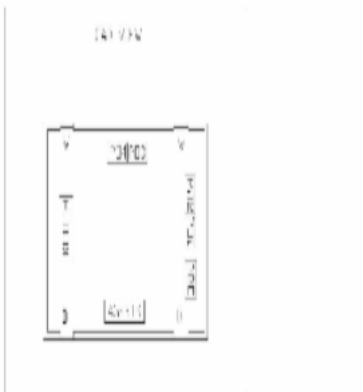

নির্বাচক নিবন্ধন আধিকারিকের স্বাক্ষর

Nazri Naksha

Google Map View

Polling Station Building Front View

Polling Station Front View

Cad View

Key MAP View

1	NTO1067222	নাম : শিলারানী মাহাত স্বামীর নাম: প্রদীপ কুমার মাহাত বাড়ির নং : n0073 বয়স : 35 লিঙ্গ : মহিলা	ফটো উপলব্ধ	2	DVK2266054	নাম : প্রদীপ কুমার মাহাত পিতার নাম: বুদ্ধেশ্বর মাহাত বাড়ির নং : n0073 বয়স : 51 লিঙ্গ : পুরুষ	ফটো উপলব্ধ	3	WB/34/236/054373	নাম : বুদ্ধেশ্বর মাহাত পিতার নাম: জয়নাথ মাহাত বাড়ির নং : n0073 বয়স : 79 লিঙ্গ : পুরুষ	ফটো উপলব্ধ
4	NTO1685106	নাম : প্রতিমা মাহাত স্বামীর নাম: লক্ষীকান্ত মাহাত বাড়ির নং : n0072 বয়স : 31 লিঙ্গ : মহিলা	ফটো উপলব্ধ	5	DVK3026366	নাম : আলোমনী মাহাত স্বামীর নাম: সুকুমার মাহাত বাড়ির নং : n0072 বয়স : 39 লিঙ্গ : মহিলা	ফটো উপলব্ধ	6	DVK2266146	নাম : সুকুমার মাহাত পিতার নাম: সীতারাম মাহাত বাড়ির নং : n0072 বয়স : 47 লিঙ্গ : পুরুষ	ফটো উপলব্ধ
7	DVK2266138	নাম : উমাকান্ত মাহাত পিতার নাম: রামপ্রসাদ মাহাত বাড়ির নং : n0072 বয়স : 48 লিঙ্গ : পুরুষ	ফটো উপলব্ধ	8	WB/34/236/054340	নাম : যমুনা মাহাত স্বামীর নাম: তারীনী মাহাত বাড়ির নং : n0072 বয়স : 51 লিঙ্গ : মহিলা	ফটো উপলব্ধ	9	DVK2266120	নাম : তারীনী মাহাত পিতার নাম: রামপ্রসাদ মাহাত বাড়ির নং : n0072 বয়স : 55 লিঙ্গ : পুরুষ	ফটো উপলব্ধ
10	WB/34/236/054453	নাম : রাতুল মাহাত স্বামীর নাম: রামপ্রসাদ মাহাত বাড়ির নং : n0072 বয়স : 81 লিঙ্গ : মহিলা	ফটো উপলব্ধ	11	NTO1591478	নাম : লতিকা মাহাত স্বামীর নাম: দীপক চন্দ্র মাহাত বাড়ির নং : n0069 বয়স : 30 লিঙ্গ : মহিলা	ফটো উপলব্ধ	12	DVK3026358	নাম : দীপক চন্দ্র মাহাত পিতার নাম: গনেশ চন্দ্র মাহাত বাড়ির নং : n0069 বয়স : 37 লিঙ্গ : পুরুষ	ফটো উপলব্ধ
13	WB/34/236/054407	নাম : যমুনা মাহাত স্বামীর নাম: গনেশ মাহাত বাড়ির নং : n0069 বয়স : 66 লিঙ্গ : মহিলা	ফটো উপলব্ধ	14	WB/34/236/054475	নাম : উষারানী মাহাত স্বামীর নাম: পরশুরাম মাহাত বাড়ির নং : n0069 বয়স : 50 লিঙ্গ : মহিলা	ফটো উপলব্ধ	15	DVK2802031	নাম : চম্পকলতা মাহাত পিতার নাম: মঙ্গল মাহাত বাড়ির নং : n0069 বয়স : 54 লিঙ্গ : মহিলা	ফটো উপলব্ধ
16	WB/34/236/054381	নাম : গনেশচন্দ্র মাহাত পিতার নাম: মঙ্গল মাহাত বাড়ির নং : n0069 বয়স : 72 লিঙ্গ : পুরুষ	ফটো উপলব্ধ	17	NTO1481944	নাম : মুকেশ মাহাত পিতার নাম: সুভাষ মাহাত বাড়ির নং : n0068 বয়স : 34 লিঙ্গ : পুরুষ	ফটো উপলব্ধ	18	WB/34/236/054308	নাম : সন্ধ্যারানী মাহাত স্বামীর নাম: সুভাষচন্দ্র মাহাত বাড়ির নং : n0068 বয়স : 56 লিঙ্গ : মহিলা	ফটো উপলব্ধ
19	WB/34/236/054309	নাম : লক্ষীমনি মাহাত স্বামীর নাম: সুবলচন্দ্র মাহাত বাড়ির নং : n0068 বয়স : 50 লিঙ্গ : মহিলা	ফটো উপলব্ধ	20	WB/34/236/054387	নাম : সুবলচন্দ্র মাহাত পিতার নাম: খুদিরাম মাহাত বাড়ির নং : n0068 বয়স : 56 লিঙ্গ : পুরুষ	ফটো উপলব্ধ	21	WB/34/236/054314	নাম : সুভাষচন্দ্র মাহাত পিতার নাম: খুদিরাম মাহাত বাড়ির নং : n0068 বয়স : 59 লিঙ্গ : পুরুষ	ফটো উপলব্ধ
22	NTO1224831	নাম : সতেন মাহাত পিতার নাম: পরিতোষ মাহাত বাড়ির নং : n0068 বয়স : 35 লিঙ্গ : পুরুষ	ফটো উপলব্ধ	23	NTO1482124	নাম : উমাকান্ত মাহাত পিতার নাম: পরিতোষ মাহাত বাড়ির নং : n0068 বয়স : 39 লিঙ্গ : পুরুষ	ফটো উপলব্ধ	24	WB/34/236/054313	নাম : উর্মিলা মাহাত স্বামীর নাম: পরিতোষ মাহাত বাড়ির নং : n0068 বয়স : 57 লিঙ্গ : মহিলা	ফটো উপলব্ধ
25	WB/34/236/054402	নাম : পরিতোষ মাহাত পিতার নাম: খুদিরাম মাহাত বাড়ির নং : n0068 বয়স : 63 লিঙ্গ : পুরুষ	ফটো উপলব্ধ	26	DVK1737998	নাম : অসিত কুমার মাহাত পিতার নাম: বিশ্বনাথ মাহাত বাড়ির নং : n0067 বয়স : 47 লিঙ্গ : পুরুষ	ফটো উপলব্ধ	27	NTO1067214	নাম : যমুনা মাহাত স্বামীর নাম: অনিল চন্দ্র মাহাত বাড়ির নং : n0067 বয়স : 37 লিঙ্গ : মহিলা	ফটো উপলব্ধ
28	WB/34/236/054235	নাম : অনিল চন্দ্র মাহাত পিতার নাম: বিশ্বনাথ মাহাত বাড়ির নং : n0067 বয়স : 50 লিঙ্গ : পুরুষ	ফটো উপলব্ধ	29	WB/34/236/054301	নাম : পালানী মাহাত স্বামীর নাম: বিশ্বনাথ মাহাত বাড়ির নং : n0067 বয়স : 66 লিঙ্গ : মহিলা	ফটো উপলব্ধ	30	DVK1737980	নাম : বিশ্বনাথ মাহাত পিতার নাম: খুদিরাম মাহাত বাড়ির নং : n0067 বয়স : 70 লিঙ্গ : পুরুষ	ফটো উপলব্ধ