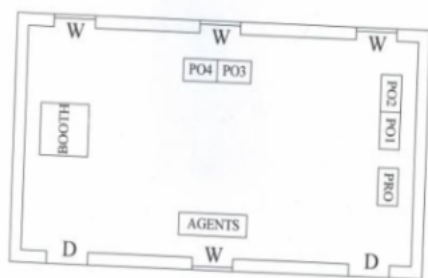

নির্বাচক নিবন্ধন আধিকারিকের স্বাক্ষর

Nazri Naksha

Google Map View

Polling Station Building Front View

Polling Station Front View

Cad View

Key MAP View

1 নাম : লক্ষ্মী কর্মকার পিতার নাম: ছুটি কর্মকার বাড়ির নং : এন00118 বয়স : 23 লিঙ্গ : মহিলা	NTO2141307 ফটো উপলব্ধ	2 নাম : অজয় কর্মকার পিতার নাম: লালমোহন কর্মকার বাড়ির নং : এন0069 বয়স : 27 লিঙ্গ : পুরুষ	NTO2141398 ফটো উপলব্ধ	3 নাম : বিজয় কারমালী পিতার নাম: দুখু কারমালি বাড়ির নং : এন0071 বয়স : 23 লিঙ্গ : পুরুষ	NTO2141273 ফটো উপলব্ধ
4 নাম : মহিতোষ কর্মকার পিতার নাম: দুঃখু কর্মকার বাড়ির নং : n0071 বয়স : 26 লিঙ্গ : পুরুষ	NTO1894336 ফটো উপলব্ধ	5 নাম : ঠান্ডা কর্মকার স্বামীর নাম: সিমন্ত কর্মকার বাড়ির নং : n0111 বয়স : 38 লিঙ্গ : মহিলা	NTO0056150 ফটো উপলব্ধ	6 নাম : সিমন্ত কর্মকার পিতার নাম: বুধু কর্মকার বাড়ির নং : n0111 বয়স : 39 লিঙ্গ : পুরুষ	NTO0056143 ফটো উপলব্ধ
7 নাম : আরতি কর্মকার স্বামীর নাম: মগলু কর্মকার বাড়ির নং : n0111 বয়স : 39 লিঙ্গ : মহিলা	NTO0056135 ফটো উপলব্ধ	8 নাম : মগলু কর্মকার পিতার নাম: বুধু কর্মকার বাড়ির নং : n0111 বয়স : 42 লিঙ্গ : পুরুষ	DXG2143832 ফটো উপলব্ধ	9 নাম : লারু কর্মকার স্বামীর নাম: বুধু কর্মকার বাড়ির নং : n0111 বয়স : 68 লিঙ্গ : মহিলা	WB/34/237/042058 ফটো উপলব্ধ
10 নাম : দুখনী কর্মকার স্বামীর নাম: শ্যামচাঁদ কর্মকার বাড়ির নং : n0110 বয়স : 53 লিঙ্গ : মহিলা	WB/34/237/042114 ফটো উপলব্ধ	11 নাম : শ্যামচাঁদ কর্মকার পিতার নাম: যাদু কর্মকার বাড়ির নং : n0110 বয়স : 56 লিঙ্গ : পুরুষ	WB/34/237/042237 ফটো উপলব্ধ	12 নাম : গৌরী কর্মকার স্বামীর নাম: যাদু কর্মকার বাড়ির নং : n0110 বয়স : 66 লিঙ্গ : মহিলা	WB/34/237/042219 ফটো উপলব্ধ
13 নাম : যাদু কর্মকার পিতার নাম: গাডু কর্মকার বাড়ির নং : n0110 বয়স : 72 লিঙ্গ : পুরুষ	WB/34/237/042018 ফটো উপলব্ধ	14 নাম : লালু কর্মকার পিতার নাম: রাধাগোবিন্দ কর্মকার বাড়ির নং : n0071 বয়স : 53 লিঙ্গ : পুরুষ	WB/34/237/042600 ফটো উপলব্ধ	15 নাম : বিজলা কর্মকার স্বামীর নাম: দুখু কর্মকার বাড়ির নং : n0071 বয়স : 51 লিঙ্গ : মহিলা	WB/34/237/042396 ফটো উপলব্ধ
16 নাম : দুখু কর্মকার পিতার নাম: রাধাগোবিন্দ কর্মকার বাড়ির নং : n0071 বয়স : 56 লিঙ্গ : পুরুষ	WB/34/237/042298 ফটো উপলব্ধ	17 নাম : সম্বারী কর্মকার স্বামীর নাম: সৃষ্টিধর কর্মকার বাড়ির নং : n0070 বয়স : 44 লিঙ্গ : মহিলা	DXG1731579 ফটো উপলব্ধ	18 নাম : লালমোহন কর্মকার পিতার নাম: বৃন্দাবন কর্মকার বাড়ির নং : n0069 বয়স : 61 লিঙ্গ : পুরুষ	WB/34/237/042623 ফটো উপলব্ধ
19 নাম : রাধিকা কর্মকার স্বামীর নাম: লালমোহন কর্মকার বাড়ির নং : n0069 বয়স : 59 লিঙ্গ : মহিলা	WB/34/237/042539 ফটো উপলব্ধ	20 নাম : শ্রীমতি মাহাত পিতার নাম: সনাতন মাহাত বাড়ির নং : এন0019 বয়স : 27 লিঙ্গ : মহিলা	ILY1820521 ফটো উপলব্ধ	21 নাম : সৃষ্টিধর কর্মকার পিতার নাম: বৃন্দাবন কর্মকার বাড়ির নং : n0070 বয়স : 52 লিঙ্গ : পুরুষ	WB/34/237/042528 ফটো উপলব্ধ
22 নাম : লুতন মাহাত স্বামীর নাম: মথুর মাহাত বাড়ির নং : n0005 বয়স : 44 লিঙ্গ : মহিলা	DXG2144996 ফটো উপলব্ধ	23 নাম : মথুর মাহাত পিতার নাম: লহোদর মাহাত বাড়ির নং : n0005 বয়স : 51 লিঙ্গ : পুরুষ	WB/34/237/042589 ফটো উপলব্ধ	24 নাম : বাসনা মাহাত স্বামীর নাম: লহোদর মাহাত বাড়ির নং : n0005 বয়স : 69 লিঙ্গ : মহিলা	WB/34/237/042485 ফটো উপলব্ধ
25 নাম : তরুণ মহতো পিতার নাম: সাহরু মাহাত বাড়ির নং : এন0181 বয়স : 24 লিঙ্গ : পুরুষ	NTO2059137 ফটো উপলব্ধ	26 নাম : স্বপ্ন মহতো মায়ের নাম: বিদ্যাবতী মহতো বাড়ির নং : এন0237 বয়স : 24 লিঙ্গ : পুরুষ	NTO2059111 ফটো উপলব্ধ	27 নাম : দামিনী মহতো পিতার নাম: লঙ্কেশ্বর বাড়ির নং : 12 বয়স : 25 লিঙ্গ : মহিলা	NTO2214047 ফটো উপলব্ধ
28 নাম : ভীম মহতো পিতার নাম: নিমাই মহতো বাড়ির নং : কলমা বয়স : 25 লিঙ্গ : পুরুষ	NTO2059061 ফটো উপলব্ধ	29 নাম : গংগামোনী মহতো স্বামীর নাম: বফল মহতো বাড়ির নং : নং261 বয়স : 24 লিঙ্গ : মহিলা	NTO2059103 ফটো উপলব্ধ	30 নাম : সঞ্জয় মহতো পিতার নাম: দিলীপ কুমার মহতো বাড়ির নং : নং141 বয়স : 25 লিঙ্গ : পুরুষ	NTO2059046 ফটো উপলব্ধ