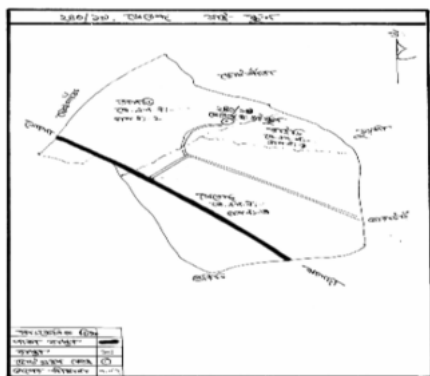

Nazri Naksha