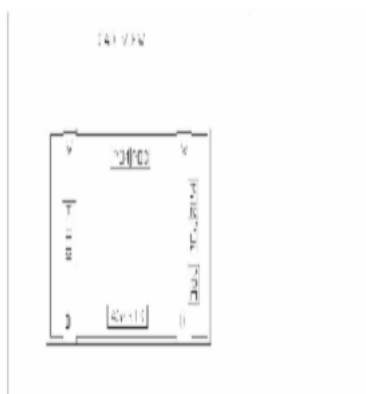

নির্বাচক নিবন্ধন আধিকারিকের স্বাক্ষর

Nazri Naksha

Google Map View

Polling Station Building Front View

Polling Station Front View

Cad View

Key MAP View

বিধানসভা নির্বাচনক্ষেত্রের নং, নাম : 240-বাঘমুন্ডি
ভাগ নং, নাম : 1-সুইসা