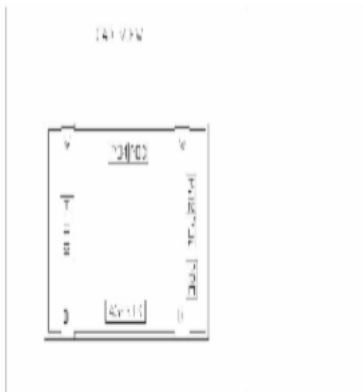

নির্বাচক নিবন্ধন আধিকারিকের স্বাক্ষর

Nazri Naksha

Google Map View

Polling Station Building Front View

Polling Station Front View

Cad View

Key MAP View

1 নাম : নিতিশ কুমার মাহাত পিতার নাম: অশ্বিনী কুমার মাহাত বাড়ির নং : নং00 বয়স : 23 লিঙ্গ : পুরুষ	NTO2282044 ফটো উপলব্ধ	2 নাম : ধর্মা কলাকার পিতার নাম: পূর্ণ কলাকার বাড়ির নং : নং00 বয়স : 23 লিঙ্গ : পুরুষ	NTO2279198 ফটো উপলব্ধ	3 নাম : গীতা দেবী স্বামীর নাম: কর্মা মালাকার বাড়ির নং : নং00 বয়স : 25 লিঙ্গ : মহিলা	NTO2299089 ফটো উপলব্ধ
4 নাম : কর্মা মালাকার পিতার নাম: পূর্ণ মালাকার বাড়ির নং : নং00 বয়স : 25 লিঙ্গ : পুরুষ	NTO2289932 ফটো উপলব্ধ	5 নাম : মঙ্গলী মালাকার স্বামীর নাম: পুরন মালাকার বাড়ির নং : n0138 বয়স : 50 লিঙ্গ : মহিলা	NTO1485978 ফটো উপলব্ধ	6 নাম : মহিতোষ মাহাত পিতার নাম: রঞ্জিত মাহাত বাড়ির নং : n0021 বয়স : 48 লিঙ্গ : পুরুষ	DVK1717883 ফটো উপলব্ধ
7 নাম : চন্দীচরণ মাহাত পিতার নাম: বিষ্ণুচরণ মাহাত বাড়ির নং : n0020 বয়স : 36 লিঙ্গ : পুরুষ	NTO1086057 ফটো উপলব্ধ	8 নাম : নমনী মাহাত স্বামীর নাম: বিষ্ণুচরণ মাহাত বাড়ির নং : n0020 বয়স : 58 লিঙ্গ : মহিলা	WB/34/236/030286 ফটো উপলব্ধ	9 নাম : রাধিকা মাহাত স্বামীর নাম: ধনঞ্জয় মাহাত বাড়ির নং : n0019 বয়স : 38 লিঙ্গ : মহিলা	DVK3022498 ফটো উপলব্ধ
10 নাম : ধনঞ্জয় মাহাত পিতার নাম: অর্জুন মাহাত বাড়ির নং : n0019 বয়স : 40 লিঙ্গ : পুরুষ	DVK3022506 ফটো উপলব্ধ	11 নাম : কিরণী মাহাত স্বামীর নাম: সহদেব মাহাত বাড়ির নং : n0019 বয়স : 42 লিঙ্গ : মহিলা	NTO1307388 ফটো উপলব্ধ	12 নাম : সহদেব মাহাত পিতার নাম: শুকলাল মাহাত বাড়ির নং : n0019 বয়স : 63 লিঙ্গ : পুরুষ	WB/34/236/030191 ফটো উপলব্ধ
13 নাম : সলখন মাহাত পিতার নাম: বিরেন্দ্র নাথ মাহাত বাড়ির নং : n0018 বয়স : 29 লিঙ্গ : পুরুষ	NTO1687136 ফটো উপলব্ধ	14 নাম : ঠাকুর দাস মাহাত পিতার নাম: বীরেন মাহাত বাড়ির নং : n0018 বয়স : 34 লিঙ্গ : পুরুষ	NTO1307370 ফটো উপলব্ধ	15 নাম : মালু মাহাত স্বামীর নাম: সুনীল মাহাত বাড়ির নং : n0018 বয়স : 42 লিঙ্গ : মহিলা	DVK2247708 ফটো উপলব্ধ
16 নাম : সারথী মাহাত স্বামীর নাম: বালিরাজ মাহাত বাড়ির নং : n0018 বয়স : 42 লিঙ্গ : মহিলা	DVK2247690 ফটো উপলব্ধ	17 নাম : বালিরাজ মাহাত পিতার নাম: মথুর চন্দ্র মাহাত বাড়ির নং : n0018 বয়স : 44 লিঙ্গ : পুরুষ	DVK2247682 ফটো উপলব্ধ	18 নাম : সুনীল চন্দ্র মাহাত পিতার নাম: মথুর মাহাত বাড়ির নং : n0018 বয়স : 44 লিঙ্গ : পুরুষ	DVK1363399 ফটো উপলব্ধ
19 নাম : সুন্দরা মাহাত স্বামীর নাম: জগাই মাহাত বাড়ির নং : n0018 বয়স : 49 লিঙ্গ : মহিলা	WB/34/236/030228 ফটো উপলব্ধ	20 নাম : জগাই মাহাত পিতার নাম: মথুর মাহাত বাড়ির নং : n0018 বয়স : 54 লিঙ্গ : পুরুষ	DVK2247674 ফটো উপলব্ধ	21 নাম : ভুবনী মাহাত স্বামীর নাম: বীরেন্দ্রনাথ মাহাত বাড়ির নং : n0018 বয়স : 52 লিঙ্গ : মহিলা	WB/34/236/030222 ফটো উপলব্ধ
22 নাম : বীরেন্দ্রনাথ মাহাত পিতার নাম: মথুর মাহাত বাড়ির নং : n0018 বয়স : 57 লিঙ্গ : পুরুষ	WB/34/236/030270 ফটো উপলব্ধ	23 নাম : মেঘনাথ মাহাত পিতার নাম: বালিরাজ মাহাত বাড়ির নং : এন0018 বয়স : 20 লিঙ্গ : পুরুষ	NTO2473874 ফটো উপলব্ধ	24 নাম : সহচরী মাহাত স্বামীর নাম: চডকু মাহাত বাড়ির নং : n0017 বয়স : 41 লিঙ্গ : মহিলা	DVK2729366 ফটো উপলব্ধ
25 নাম : চডকু মাহাত পিতার নাম: দঃখহরন মাহাত বাড়ির নং : n0017 বয়স : 49 লিঙ্গ : পুরুষ	WB/34/236/030271 ফটো উপলব্ধ	26 নাম : রবিকান্ত মাহাত পিতার নাম: দুঃখহরন মাহাত বাড়ির নং : n0017 বয়স : 59 লিঙ্গ : পুরুষ	WB/34/236/030272 ফটো উপলব্ধ	27 নাম : দুঃখনী মাহাত স্বামীর নাম: দুঃখহরন মাহাত বাড়ির নং : n0017 বয়স : 71 লিঙ্গ : মহিলা	WB/34/236/030221 ফটো উপলব্ধ
28 নাম : দুলালী মাহাত স্বামীর নাম: শ্রীধর মাহাত বাড়ির নং : n0016 বয়স : 46 লিঙ্গ : মহিলা	DVK1362524 ফটো উপলব্ধ	29 নাম : শ্রীধর মাহাত পিতার নাম: রামকৃষ্ণ মাহাত বাড়ির নং : n0016 বয়স : 53 লিঙ্গ : পুরুষ	NTO2221901 ফটো উপলব্ধ	30 নাম : রামকৃষ্ণ মাহাত পিতার নাম: মাতারাম মাহাত বাড়ির নং : n0016 বয়স : 78 লিঙ্গ : পুরুষ	WB/34/236/030190 ফটো উপলব্ধ