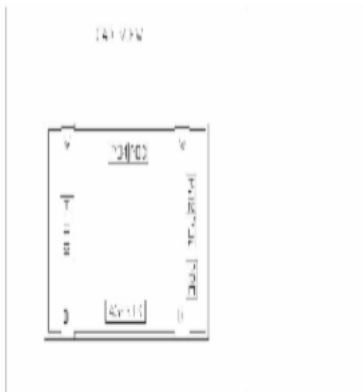

নির্বাচক নিবন্ধন আধিকারিকের স্বাক্ষর

Nazri Naksha

Google Map View

Polling Station Building Front View

Polling Station Front View

Cad View

Key MAP View

1 নাম : প্রভা কংসবনিক স্বামীর নাম: মোনাজ রজাক বাড়ির নং : N000 বয়স : 27 লিঙ্গ : মহিলা	NTO1854793	ফটো উপলব্ধ	2 নাম : কল্যাণী কুমার স্বামীর নাম: মহাবীর কুমার বাড়ির নং : n0055 বয়স : 28 লিঙ্গ : মহিলা	NTO1772631	ফটো উপলব্ধ	3 নাম : গণেশ কুমার পিতার নাম: নিবারন কুমার বাড়ির নং : n0056 বয়স : 58 লিঙ্গ : পুরুষ	NTO2153369	ফটো উপলব্ধ
4 নাম : বাসন্তী বালা কুমার স্বামীর নাম: লক্ষণ কুমার বাড়ির নং : n0086 বয়স : 48 লিঙ্গ : মহিলা	DVK1724921	ফটো উপলব্ধ	5 নাম : তাপস কুমার পিতার নাম: ধরনী ধর কুমার বাড়ির নং : n0094 বয়স : 34 লিঙ্গ : পুরুষ	NTO1228386	ফটো উপলব্ধ	6 নাম : রাহুল কুমার পিতার নাম: নরেন্দ্র নাথ কুমার বাড়ির নং : এন0083 বয়স : 23 লিঙ্গ : পুরুষ	NTO2177376	ফটো উপলব্ধ
7 নাম : নিত্যানিরঞ্জন কুমার পিতার নাম: সীতারাম কুমার বাড়ির নং : এন0086 বয়স : 26 লিঙ্গ : পুরুষ	NTO2177483	ফটো উপলব্ধ	8 নাম : লক্ষীপদ কুমার পিতার নাম: ঘনরাম কুমার বাড়ির নং : এন0087 বয়স : 26 লিঙ্গ : পুরুষ	NTO2177384	ফটো উপলব্ধ	9 নাম : পঞ্চমী কুমার স্বামীর নাম: সদু কুমার বাড়ির নং : n0099 বয়স : 29 লিঙ্গ : মহিলা	NTO1772607	ফটো উপলব্ধ
10 নাম : আস্তিক কুমার পিতার নাম: অনাদী কুমার বাড়ির নং : এন0077 বয়স : 22 লিঙ্গ : পুরুষ	NTO2239150	ফটো উপলব্ধ	11 নাম : সুন্দরা কুমার স্বামীর নাম: অমূল্য কুমার বাড়ির নং : n0100 বয়স : 28 লিঙ্গ : মহিলা	NTO1848571	ফটো উপলব্ধ	12 নাম : অক্ষয় কুমার পিতার নাম: মেরুথু কুমার বাড়ির নং : এন0004 বয়স : 22 লিঙ্গ : পুরুষ	NTO2239085	ফটো উপলব্ধ
13 নাম : দেবযানী কুমার স্বামীর নাম: সুভাষ কুমার বাড়ির নং : এন0087 বয়স : 23 লিঙ্গ : মহিলা	NTO2252369	ফটো উপলব্ধ	14 নাম : সুকলাল কুমার পিতার নাম: কৃষ্ণ কুমার বাড়ির নং : এন0090 বয়স : 24 লিঙ্গ : পুরুষ	NTO2252138	ফটো উপলব্ধ	15 নাম : পরিক্ষীণ্ড কুমার পিতার নাম: করম চাঁদ কুমার বাড়ির নং : এন0126 বয়স : 22 লিঙ্গ : পুরুষ	NTO2257103	ফটো উপলব্ধ
16 নাম : দেবলা সিং মুড়া স্বামীর নাম: সূর্যনারায়ান সিং মুড়া বাড়ির নং : এন0128 বয়স : 24 লিঙ্গ : মহিলা	NTO2257335	ফটো উপলব্ধ	17 নাম : কুনাল কুমার পিতার নাম: সুভাষ কুমার বাড়ির নং : এন0102 বয়স : 25 লিঙ্গ : পুরুষ	NTO2256238	ফটো উপলব্ধ	18 নাম : রামু কুমার পিতার নাম: নির্মাল কুমার বাড়ির নং : এন0079 বয়স : 23 লিঙ্গ : পুরুষ	NTO2256410	ফটো উপলব্ধ
19 নাম : বনিবালা কুমার স্বামীর নাম: ইন্দ্রজিৎ কুমার বাড়ির নং : এন0097 বয়স : 23 লিঙ্গ : মহিলা	NTO2269546	ফটো উপলব্ধ	20 নাম : পূজা দেবী কুমার স্বামীর নাম: রাজু কুমার বাড়ির নং : এন0124 বয়স : 30 লিঙ্গ : মহিলা	NTO2251981	ফটো উপলব্ধ	21 নাম : গণেশ কুমার পিতার নাম: বিলাস কুমার বাড়ির নং : নং0114 বয়স : 23 লিঙ্গ : পুরুষ	NTO2285831	ফটো উপলব্ধ
22 নাম : আনন্দ কুমার পিতার নাম: জুরু কুমার বাড়ির নং : n0122 বয়স : 24 লিঙ্গ : পুরুষ	NTO2098721	ফটো উপলব্ধ	23 নাম : ফুলবাসী কুমার স্বামীর নাম: মহেন্দ্র কুমার বাড়ির নং : N0050 বয়স : 33 লিঙ্গ : মহিলা	NTO2105062	ফটো উপলব্ধ	24 নাম : গোপাল কুমার পিতার নাম: সন্তোষ কুমার বাড়ির নং : এন0000 বয়স : 23 লিঙ্গ : পুরুষ	NTO2177996	ফটো উপলব্ধ
25 নাম : যোগেন্দ্রনাথ কুমার পিতার নাম: কমলাকান্ত কুমার বাড়ির নং : n0114 বয়স : 28 লিঙ্গ : পুরুষ	NTO1772516	ফটো উপলব্ধ	26 নাম : রেবতী কুমার স্বামীর নাম: গুরুপদ কুমার বাড়ির নং : n0051 বয়স : 29 লিঙ্গ : মহিলা	NTO1772524	ফটো উপলব্ধ	27 নাম : নেহরবালা কুমার স্বামীর নাম: শ্রীদাম কুমার বাড়ির নং : n0092 বয়স : 28 লিঙ্গ : মহিলা	NTO1772557	ফটো উপলব্ধ
28 নাম : সুলোচনা কুমার স্বামীর নাম: লছমন কুমার বাড়ির নং : n0095 বয়স : 28 লিঙ্গ : মহিলা	NTO1772565	ফটো উপলব্ধ	29 নাম : ইন্দুরেখা কুমার স্বামীর নাম: তপন কুমার বাড়ির নং : n0125 বয়স : 30 লিঙ্গ : মহিলা	NTO1772573	ফটো উপলব্ধ	30 নাম : বিদুর কুমার পিতার নাম: উমাচরণ কুমার বাড়ির নং : n0006 বয়স : 29 লিঙ্গ : পুরুষ	NTO1772599	ফটো উপলব্ধ