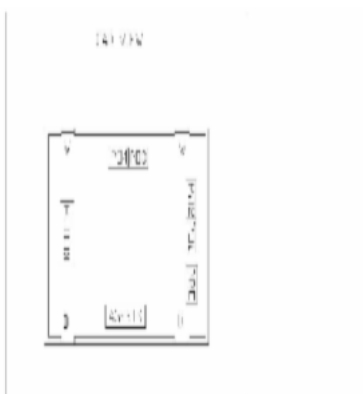

নির্বাচক নিবন্ধন আধিকারিকের স্বাক্ষর

Nazri Naksha

Polling Station Building Front View

Google Map View

Polling Station Front View

Cad View

Key MAP View

1 নাম : সুমিত্রাবালা কংসবনিক স্বামীর নাম: সত্যবান কংসবনিক বাড়ির নং : n0097 বয়স : 51 লিঙ্গ : মহিলা	DVK1718691 ফটো উপলব্ধ	2 নাম : সত্যবান কংসবনিক পিতার নাম: ঘাসিরাম কংসবনিক বাড়ির নং : n0097 বয়স : 53 লিঙ্গ : পুরুষ	DVK1175041 ফটো উপলব্ধ	3 নাম : সোহন কংসবনিক পিতার নাম: কৃষ্ণ কংসবনিক বাড়ির নং : n0095 বয়স : 35 লিঙ্গ : পুরুষ	NTO1069384 ফটো উপলব্ধ
4 নাম : শিল্পী কংসবনিক স্বামীর নাম: মোহন কংসবনিক বাড়ির নং : n0095 বয়স : 32 লিঙ্গ : মহিলা	NTO1595743 ফটো উপলব্ধ	5 নাম : মোহন কংসবনিক পিতার নাম: কৃষ্ণ কংসবনিক বাড়ির নং : n0095 বয়স : 36 লিঙ্গ : পুরুষ	NTO1069400 ফটো উপলব্ধ	6 নাম : ভানুমতি কংসবনিক স্বামীর নাম: সিতারাম কংসবনিক বাড়ির নং : n0072 বয়স : 53 লিঙ্গ : মহিলা	DVK1174630 ফটো উপলব্ধ
7 নাম : গনেশ কংসবনিক পিতার নাম: সীতারাম কংসবনিক বাড়ির নং : n0072 বয়স : 32 লিঙ্গ : পুরুষ	NTO1376631 ফটো উপলব্ধ	8 নাম : দীনেশ কংসবনিক পিতার নাম: সীতারাম কংসবনিক বাড়ির নং : n0072 বয়স : 35 লিঙ্গ : পুরুষ	NTO1069434 ফটো উপলব্ধ	9 নাম : সীতারাম কংসবনিক পিতার নাম: গিরিজা কংসবনিক বাড়ির নং : n0072 বয়স : 59 লিঙ্গ : পুরুষ	DVK1722131 ফটো উপলব্ধ
10 নাম : চারুচন্দ্র কংসবনিক পিতার নাম: গৌরাজ কংসবনিক বাড়ির নং : n0071 বয়স : 31 লিঙ্গ : পুরুষ	NTO1486836 ফটো উপলব্ধ	11 নাম : ঘনু কংসবনিক পিতার নাম: বিজয় কংসবনিক বাড়ির নং : n0070 বয়স : 34 লিঙ্গ : পুরুষ	NTO1376748 ফটো উপলব্ধ	12 নাম : সন্তোষী কুমারী স্বামীর নাম: শোনু কংসবনিক বাড়ির নং : n0070 বয়স : 32 লিঙ্গ : মহিলা	NTO1595537 ফটো উপলব্ধ
13 নাম : শোনু কংসবনিক পিতার নাম: বিজয় কুমার কংসবনিক বাড়ির নং : n0070 বয়স : 36 লিঙ্গ : পুরুষ	NTO1595529 ফটো উপলব্ধ	14 নাম : অলিন্দিনী কংসবনিক স্বামীর নাম: বিজয়কুমার কংসবনিক বাড়ির নং : n0070 বয়স : 71 লিঙ্গ : মহিলা	DVK1175629 ফটো উপলব্ধ	15 নাম : রসনা কংসবনিক স্বামীর নাম: কামদেব কংসবনিক বাড়ির নং : n0069 বয়স : 43 লিঙ্গ : মহিলা	DVK2729424 ফটো উপলব্ধ
16 নাম : রেনুকা কংসবনিক স্বামীর নাম: জিহুড় কংসবনিক বাড়ির নং : n0069 বয়স : 45 লিঙ্গ : মহিলা	DVK1362185 ফটো উপলব্ধ	17 নাম : পুনম কংসবনিক স্বামীর নাম: জয়দেব কংসবনিক বাড়ির নং : n0069 বয়স : 34 লিঙ্গ : মহিলা	NTO1487081 ফটো উপলব্ধ	18 নাম : জয়দেব কংসবনিক পিতার নাম: হলধর কংসবনিক বাড়ির নং : n0069 বয়স : 51 লিঙ্গ : পুরুষ	DVK1174556 ফটো উপলব্ধ
19 নাম : জিহুড় কংসবনিক পিতার নাম: হলধর কংসবনিক বাড়ির নং : n0069 বয়স : 58 লিঙ্গ : পুরুষ	DVK1174317 ফটো উপলব্ধ	20 নাম : ক্ষমা কংসবনিক স্বামীর নাম: যম্মা কংসবনিক বাড়ির নং : n0068 বয়স : 38 লিঙ্গ : মহিলা	NTO1229020 ফটো উপলব্ধ	21 নাম : লক্ষ্মীমনি কংসবনিক স্বামীর নাম: শুকদেব কংসবনিক বাড়ির নং : n0068 বয়স : 34 লিঙ্গ : মহিলা	NTO1487073 ফটো উপলব্ধ
22 নাম : চিত্তাবালা কংসবনিক স্বামীর নাম: নীলকমল কংসবনিক বাড়ির নং : n0068 বয়স : 54 লিঙ্গ : মহিলা	WB/34/236/033047 ফটো উপলব্ধ	23 নাম : নীলকমল কংসবনিক পিতার নাম: হলধর কংসবনিক বাড়ির নং : n0068 বয়স : 64 লিঙ্গ : পুরুষ	DVK1174986 ফটো উপলব্ধ	24 নাম : রাজেন্দ্র কংসবনিক পিতার নাম: মহেশ্বর কংসবনিক বাড়ির নং : n0068 বয়স : 32 লিঙ্গ : পুরুষ	NTO1376649 ফটো উপলব্ধ
25 নাম : বেলীবালা কংসবনিক স্বামীর নাম: মহেশ্বর কংসবনিক বাড়ির নং : n0068 বয়স : 56 লিঙ্গ : মহিলা	WB/34/236/033149 ফটো উপলব্ধ	26 নাম : মহেশ্বর কংসবনিক পিতার নাম: হলধর কংসবনিক বাড়ির নং : n0068 বয়স : 67 লিঙ্গ : পুরুষ	DVK1174853 ফটো উপলব্ধ	27 নাম : শিখা কংসবনিক স্বামীর নাম: হৃষিকেশ কংসবনিক বাড়ির নং : n0067 বয়স : 35 লিঙ্গ : মহিলা	NTO1229293 ফটো উপলব্ধ
28 নাম : ভানুমতী কুমারী স্বামীর নাম: সুধন্যা কংসবনিক বাড়ির নং : n0067 বয়স : 34 লিঙ্গ : মহিলা	NTO1687565 ফটো উপলব্ধ	29 নাম : হৃষিকেশ কংসবনিক পিতার নাম: সোনাদাস কংসবনিক বাড়ির নং : n0067 বয়স : 46 লিঙ্গ : পুরুষ	DVK1174564 ফটো উপলব্ধ	30 নাম : পাপিয়া কুমারী স্বামীর নাম: অতিরাম কংসবনিক বাড়ির নং : n0067 বয়স : 30 লিঙ্গ : মহিলা	NTO1687557 ফটো উপলব্ধ