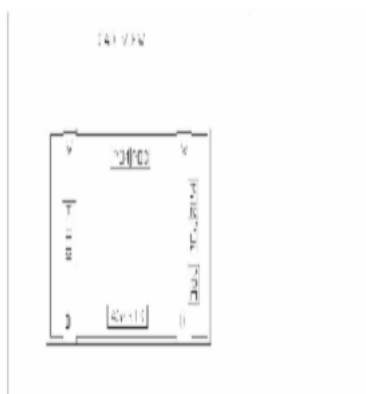

নির্বাচক নিবন্ধন আধিকারিকের স্বাক্ষর

Nazri Naksha

Google Map View

Polling Station Building Front View

Polling Station Front View

Cad View

Key MAP View

1 নাম : লক্ষ্মী কালিন্দী স্বামীর নাম: শিবচরন কালিন্দী বাড়ির নং : 00 বয়স : 28 লিঙ্গ : মহিলা	NTO1978279	ফটো উপলব্ধ	2 নাম : শ্রমন্ত কালিন্দী পিতার নাম: জটল কালিন্দী বাড়ির নং : 00 বয়স : 27 লিঙ্গ : পুরুষ	NTO1978337	ফটো উপলব্ধ	3 নাম : বিহারী কালিন্দী পিতার নাম: মনমোহন কালিন্দী বাড়ির নং : 00 বয়স : 28 লিঙ্গ : পুরুষ	NTO1978378	ফটো উপলব্ধ
4 নাম : সাতীশ কালিন্দী পিতার নাম: নবঘন কালিন্দী বাড়ির নং : n0044 বয়স : 30 লিঙ্গ : পুরুষ	NTO1595875	ফটো উপলব্ধ	5 নাম : সবিতা কালিন্দী পিতার নাম: দুর্গাচরন কালিন্দী বাড়ির নং : 00 বয়স : 25 লিঙ্গ : মহিলা	NTO1959535	ফটো উপলব্ধ	6 নাম : সোনালি কালিন্দী স্বামীর নাম: রাজকুমার কালিন্দী বাড়ির নং : 00 বয়স : 28 লিঙ্গ : মহিলা	NTO1978105	ফটো উপলব্ধ
7 নাম : চুম্বী কালিন্দী স্বামীর নাম: দেব কালিন্দী বাড়ির নং : N0 বয়স : 23 লিঙ্গ : মহিলা	NTO2360113	ফটো উপলব্ধ	8 নাম : পরিস্ফীত কালিন্দী পিতার নাম: খালু কালিন্দী বাড়ির নং : n0050 বয়স : 28 লিঙ্গ : পুরুষ	NTO1773159	ফটো উপলব্ধ	9 নাম : আস্তিক কালিন্দী পিতার নাম: রাজকিশোর কালিন্দী বাড়ির নং : এন0048 বয়স : 23 লিঙ্গ : পুরুষ	NTO2176816	ফটো উপলব্ধ
10 নাম : নেপুরা কালিন্দী স্বামীর নাম: কিরল কালিন্দী বাড়ির নং : n0049 বয়স : 24 লিঙ্গ : মহিলা	NTO2106995	ফটো উপলব্ধ	11 নাম : মুকেশ কালিন্দী পিতার নাম: দুর্গা চরন কালিন্দী বাড়ির নং : এন0042 বয়স : 23 লিঙ্গ : পুরুষ	NTO2176782	ফটো উপলব্ধ	12 নাম : জিরুণ কালিন্দী পিতার নাম: অনন্তদেব কালিন্দী বাড়ির নং : ০০৪৫ বয়স : 35 লিঙ্গ : পুরুষ	NTO1308048	ফটো উপলব্ধ
13 নাম : নিখিল কালিন্দী পিতার নাম: দুর্গা চরন কালিন্দী বাড়ির নং : এন0042 বয়স : 24 লিঙ্গ : পুরুষ	NTO2176774	ফটো উপলব্ধ	14 নাম : কামদেব কালিন্দী পিতার নাম: কৃষ্ণ কালিন্দী বাড়ির নং : এন0045 বয়স : 23 লিঙ্গ : পুরুষ	NTO2245595	ফটো উপলব্ধ	15 নাম : হোলিতা কালিন্দী স্বামীর নাম: বলেন কালিন্দী বাড়ির নং : এন0045 বয়স : 25 লিঙ্গ : মহিলা	NTO2285641	ফটো উপলব্ধ
16 নাম : রিঙ্কু কালিন্দী স্বামীর নাম: গুরুচরণ কালিন্দী বাড়ির নং : এন0039 বয়স : 22 লিঙ্গ : মহিলা	NTO2299980	ফটো উপলব্ধ	17 নাম : পিঙ্কি কালিন্দী স্বামীর নাম: শানু কালিন্দী বাড়ির নং : এন0 বয়স : 24 লিঙ্গ : মহিলা	NTO2347334	ফটো উপলব্ধ	18 নাম : মধু কালিন্দী স্বামীর নাম: পান্ডা কালিন্দী বাড়ির নং : এন0 বয়স : 26 লিঙ্গ : মহিলা	NTO2336154	ফটো উপলব্ধ
19 নাম : বৈশাখী কালিন্দী স্বামীর নাম: দুর্লভ কালিন্দী বাড়ির নং : এন000 বয়স : 65 লিঙ্গ : মহিলা	NTO2218790	ফটো উপলব্ধ	20 নাম : বিজয় কালিন্দী পিতার নাম: দুর্লভ কালিন্দী বাড়ির নং : n0049 বয়স : 48 লিঙ্গ : পুরুষ	DVK1720861	ফটো উপলব্ধ	21 নাম : সুভদ্রা কালিন্দী স্বামীর নাম: বিজয় কালিন্দী বাড়ির নং : n0049 বয়স : 42 লিঙ্গ : মহিলা	DVK1722719	ফটো উপলব্ধ
22 নাম : সঞ্জয় কালিন্দী পিতার নাম: দুর্লভ কালিন্দী বাড়ির নং : n0049 বয়স : 40 লিঙ্গ : পুরুষ	DVK3022969	ফটো উপলব্ধ	23 নাম : দেবসরী কালিন্দী স্বামীর নাম: সঞ্জয় কালিন্দী বাড়ির নং : n0049 বয়স : 38 লিঙ্গ : মহিলা	DVK3022977	ফটো উপলব্ধ	24 নাম : চিত্ত কালিন্দী পিতার নাম: দুর্লভ কালিন্দী বাড়ির নং : n0049 বয়স : 35 লিঙ্গ : পুরুষ	NTO1307966	ফটো উপলব্ধ
25 নাম : চঞ্চলা কালিন্দী স্বামীর নাম: চিত্ত কালিন্দী বাড়ির নং : n0049 বয়স : 34 লিঙ্গ : মহিলা	NTO1307958	ফটো উপলব্ধ	26 নাম : গজনা চন্দ্র কালিন্দী পিতার নাম: ধনঞ্জয় কালিন্দী বাড়ির নং : n0049 বয়স : 42 লিঙ্গ : পুরুষ	DVK2249951	ফটো উপলব্ধ	27 নাম : যমুনা কালিন্দী স্বামীর নাম: গজনা চন্দ্র কালিন্দী বাড়ির নং : n0049 বয়স : 38 লিঙ্গ : মহিলা	NTO1229418	ফটো উপলব্ধ
28 নাম : কিরন কালিন্দী পিতার নাম: খালু কালিন্দী বাড়ির নং : n0049 বয়স : 34 লিঙ্গ : পুরুষ	NTO1307990	ফটো উপলব্ধ	29 নাম : লক্ষ্মীমনি কালিন্দী স্বামীর নাম: রুইলু কালিন্দী বাড়ির নং : n0050 বয়স : 62 লিঙ্গ : মহিলা	DVK1175579	ফটো উপলব্ধ	30 নাম : রূপচাঁদ কালিন্দী পিতার নাম: রুইলু কালিন্দী বাড়ির নং : n0050 বয়স : 49 লিঙ্গ : পুরুষ	DVK2794832	ফটো উপলব্ধ