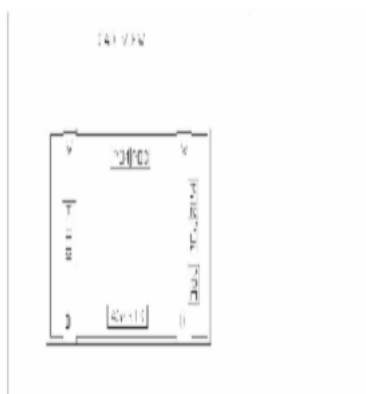

নির্বাচক নিবন্ধন আধিকারিকের স্বাক্ষর

Nazri Naksha

Google Map View

Polling Station Building Front View

Polling Station Front View

Cad View

Key MAP View

1 নাম : চন্দন কুইরী পিতার নাম: উক্তি ভূষণ কুইরী বাড়ির নং : 04 বয়স : 27 লিঙ্গ : পুরুষ	NTO2043107 ফটো উপলব্ধ	2 নাম : রানী সিং মুড়া স্বামীর নাম: গণেশ সিং মুড়া বাড়ির নং : এন0133 বয়স : 26 লিঙ্গ : মহিলা	NTO2479988 ফটো উপলব্ধ	3 নাম : গণেশ সিং মুড়া পিতার নাম: সুধেন সিং মুড়া বাড়ির নং : ১৯৬/৩৫৪ বয়স : 23 লিঙ্গ : পুরুষ	NTO2215481 ফটো উপলব্ধ
4 নাম : জগবন্ধু কুইরী পিতার নাম: সনাতন কুইরী বাড়ির নং : n0145 বয়স : 58 লিঙ্গ : পুরুষ	DVK2257327 ফটো উপলব্ধ	5 নাম : নিলীমেশ কুইরী পিতার নাম: রাজেন্দ্র প্রসাদ কুইরী বাড়ির নং : এন00147 বয়স : 22 লিঙ্গ : পুরুষ	NTO2298099 ফটো উপলব্ধ	6 নাম : আসস্তী মাহাত স্বামীর নাম: মুশ্রু মাহাত বাড়ির নং : এন0139 বয়স : 26 লিঙ্গ : মহিলা	NTO2288421 ফটো উপলব্ধ
7 নাম : দিশারী কুইরী স্বামীর নাম: প্রেমানন্দ কুইরী বাড়ির নং : এন0 বয়স : 24 লিঙ্গ : মহিলা	NTO2330611 ফটো উপলব্ধ	8 নাম : সুপ্রকাশ কুইরী মায়ের নাম: সুভদ্রা কুইরী বাড়ির নং : এন0 বয়স : 21 লিঙ্গ : পুরুষ	NTO2352532 ফটো উপলব্ধ	9 নাম : রোহিত চন্দ্র কুইরী পিতার নাম: চতুরানন কুইরী বাড়ির নং : 0138 বয়স : 27 লিঙ্গ : পুরুষ	NTO1905074 ফটো উপলব্ধ
10 নাম : চিত্ত কুইরী পিতার নাম: যোগেন্দ্র প্রসাদ কুইরী বাড়ির নং : 0142 বয়স : 27 লিঙ্গ : পুরুষ	NTO1905082 ফটো উপলব্ধ	11 নাম : সন্তোষী কুইরী স্বামীর নাম: সমীর কুইরী বাড়ির নং : n0220 বয়স : 26 লিঙ্গ : মহিলা	NTO1905124 ফটো উপলব্ধ	12 নাম : বন্দনা কুইরী স্বামীর নাম: স্বপন কুমার কুইরী বাড়ির নং : n0221 বয়স : 28 লিঙ্গ : মহিলা	NTO1905132 ফটো উপলব্ধ
13 নাম : রাধিকা কুইরী স্বামীর নাম: কিরীটা ভূষণ কুইরী বাড়ির নং : n0218 বয়স : 27 লিঙ্গ : মহিলা	NTO1905108 ফটো উপলব্ধ	14 নাম : চতুরানন কুইরী পিতার নাম: বিশ্বনাথ কুইরী বাড়ির নং : n0138 বয়স : 56 লিঙ্গ : পুরুষ	DVK1729243 ফটো উপলব্ধ	15 নাম : রাজেন্দ্র প্রসাদ কুইরী পিতার নাম: লখিন্দর কুইরী বাড়ির নং : n0147 বয়স : 51 লিঙ্গ : পুরুষ	WB/34/236/045620 ফটো উপলব্ধ
16 নাম : রুদ্রপ্রতাপ কুইরী পিতার নাম: রমাকান্ত কুইরী বাড়ির নং : n0147 বয়স : 27 লিঙ্গ : পুরুষ	NTO1849736 ফটো উপলব্ধ	17 নাম : সঙ্গিতা কুইরী স্বামীর নাম: সুধীর চন্দ্র কুইরী বাড়ির নং : n0139 বয়স : 31 লিঙ্গ : মহিলা	NTO1597244 ফটো উপলব্ধ	18 নাম : সীমা কুইরী স্বামীর নাম: শ্যামাপদ কুইরী বাড়ির নং : n0148 বয়স : 27 লিঙ্গ : মহিলা	NTO1849843 ফটো উপলব্ধ
19 নাম : যাদব কুইরী পিতার নাম: বসন্ত কুইরী বাড়ির নং : 137 বয়স : 25 লিঙ্গ : পুরুষ	NTO1994185 ফটো উপলব্ধ	20 নাম : অনিতা কুইরী স্বামীর নাম: ধনেশ্বর কুইরী বাড়ির নং : 00 বয়স : 46 লিঙ্গ : মহিলা	NTO1688126 ফটো উপলব্ধ	21 নাম : ধনেশ্বর কুইরী পিতার নাম: কানাইলাল কুইরী বাড়ির নং : 00 বয়স : 50 লিঙ্গ : পুরুষ	NTO1688118 ফটো উপলব্ধ
22 নাম : কালোমনি কুইরী স্বামীর নাম: পূর্ণচন্দ্র কুইরী বাড়ির নং : n0139 বয়স : 72 লিঙ্গ : মহিলা	DVK2257350 ফটো উপলব্ধ	23 নাম : চামেলী কুইরী স্বামীর নাম: ভূপেন্দ্রনাথ কুইরী বাড়ির নং : n0141 বয়স : 25 লিঙ্গ : মহিলা	NTO2097418 ফটো উপলব্ধ	24 নাম : প্রতি কুইরী স্বামীর নাম: প্রভাত রঞ্জন কুইরী বাড়ির নং : n0140 বয়স : 24 লিঙ্গ : মহিলা	NTO2092427 ফটো উপলব্ধ
25 নাম : সুধীর চন্দ্র কুইরী পিতার নাম: পূর্ণচন্দ্র কুইরী বাড়ির নং : n0139 বয়স : 41 লিঙ্গ : পুরুষ	DVK2260321 ফটো উপলব্ধ	26 নাম : সুনীতা কুইরী স্বামীর নাম: শংকর কুইরী বাড়ির নং : বুড়াংবুরু বয়স : 34 লিঙ্গ : মহিলা	NTO1378108 ফটো উপলব্ধ	27 নাম : রোহিনী কান্ত কুইরী পিতার নাম: রামপ্রসাদ কুইরী বাড়ির নং : বুড়াংবুরু বয়স : 67 লিঙ্গ : পুরুষ	DVK2797462 ফটো উপলব্ধ
28 নাম : অলকা কুইরী স্বামীর নাম: বসন্ত কুইরী বাড়ির নং : n0000 বয়স : 43 লিঙ্গ : মহিলা	DVK3024809 ফটো উপলব্ধ	29 নাম : প্রভাত রঞ্জন কুইরী পিতার নাম: রোহিনীকান্ত কুইরী বাড়ির নং : n0000 বয়স : 37 লিঙ্গ : পুরুষ	DVK3099306 ফটো উপলব্ধ	30 নাম : বসন্ত কুইরী পিতার নাম: কানাই কুইরী বাড়ির নং : n0000 বয়স : 57 লিঙ্গ : পুরুষ	DVK1729136 ফটো উপলব্ধ