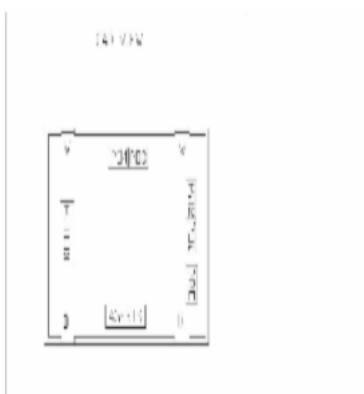

নির্বাচক নিবন্ধন আধিকারিকের স্বাক্ষর

Nazri Naksha

Google Map View

Polling Station Building Front View

Polling Station Front View

Cad View

Key MAP View

1 নাম : নারায়ন সিং মুড়া পিতার নাম: রুড়ি সিং মুড়া বাড়ির নং : n0045 বয়স : 42 লিঙ্গ : পুরুষ	NTO1230051 ফটো উপলব্ধ	2 নাম : নেহা কুমারী স্বামীর নাম: দীনেশ পরামানিক বাড়ির নং : নং00 বয়স : 23 লিঙ্গ : মহিলা	NTO2278810 ফটো উপলব্ধ	3 নাম : শ্যামল পরামানিক পিতার নাম: সহদেব পরামানিক বাড়ির নং : নং00 বয়স : 23 লিঙ্গ : পুরুষ	NTO2294387 ফটো উপলব্ধ
4 নাম : কাঞ্চন পরামানিক পিতার নাম: চিত্তরঞ্জন পরামানিক বাড়ির নং : নং00 বয়স : 22 লিঙ্গ : পুরুষ	NTO2294700 ফটো উপলব্ধ	5 নাম : বরি পরামানিক পিতার নাম: অর্জুন পরামানিক বাড়ির নং : n0055 বয়স : 33 লিঙ্গ : মহিলা	NTO1378488 ফটো উপলব্ধ	6 নাম : সঞ্জাতি পরামানিক স্বামীর নাম: রাজেশ পরামানিক বাড়ির নং : এন0000 বয়স : 22 লিঙ্গ : মহিলা	NTO2232882 ফটো উপলব্ধ
7 নাম : দুর্গাচরন পরামানিক মায়ের নাম: আলোক পরামানিক বাড়ির নং : এন0000 বয়স : 23 লিঙ্গ : পুরুষ	NTO2240430 ফটো উপলব্ধ	8 নাম : মনোজ পরামানিক পিতার নাম: দুর্ঘোধন পরামানিক বাড়ির নং : N0065 বয়স : 22 লিঙ্গ : পুরুষ	NTO2269280 ফটো উপলব্ধ	9 নাম : রাজকুমার পরামানিক পিতার নাম: প্রফুল্ল পরামানিক বাড়ির নং : নং0 বয়স : 23 লিঙ্গ : পুরুষ	NTO2282143 ফটো উপলব্ধ
10 নাম : বিকাশ পরামানিক পিতার নাম: হৃদয় পরামানিক বাড়ির নং : নং0 বয়স : 27 লিঙ্গ : পুরুষ	NTO2298438 ফটো উপলব্ধ	11 নাম : আকাশ পরামানিক পিতার নাম: হৃদয় পরামানিক বাড়ির নং : নং00 বয়স : 23 লিঙ্গ : পুরুষ	NTO2298560 ফটো উপলব্ধ	12 নাম : কবিতা পরামানিক স্বামীর নাম: পদ্মলোচন পরামানিক বাড়ির নং : N0 বয়স : 21 লিঙ্গ : মহিলা	NTO2357929 ফটো উপলব্ধ
13 নাম : রবিদাস বৈশ্নাব পিতার নাম: জগবন্ধু দাস বৈশ্নাব বাড়ির নং : এন0 বয়স : 21 লিঙ্গ : পুরুষ	NTO2358356 ফটো উপলব্ধ	14 নাম : জোসন পরামানিক স্বামীর নাম: রমেশ পরামানিক বাড়ির নং : জোড়ডি বয়স : 22 লিঙ্গ : মহিলা	NTO2388049 ফটো উপলব্ধ	15 নাম : অমিত পরামানিক পিতার নাম: সহদেব পরামানিক বাড়ির নং : এন0092 বয়স : 26 লিঙ্গ : পুরুষ	NTO2175925 ফটো উপলব্ধ
16 নাম : চোনা পরামানিক স্বামীর নাম: রাধারমন পরামানিক বাড়ির নং : n0088 বয়স : 86 লিঙ্গ : মহিলা	DVK2796274 ফটো উপলব্ধ	17 নাম : সঞ্জীব পরামানিক পিতার নাম: বনমালী পরামানিক বাড়ির নং : n0088 বয়স : 38 লিঙ্গ : পুরুষ	NTO1631381 ফটো উপলব্ধ	18 নাম : পবিতা পরামানিক স্বামীর নাম: ঘন্টু পরামানিক বাড়ির নং : n0086 বয়স : 34 লিঙ্গ : মহিলা	NTO1378280 ফটো উপলব্ধ
19 নাম : বুদ্ধেশ্বর পরামানিক পিতার নাম: বিশ্বনাথ পরামানিক বাড়ির নং : N000 বয়স : 25 লিঙ্গ : পুরুষ	NTO2107894 ফটো উপলব্ধ	20 নাম : অঙ্গদ পরামানিক পিতার নাম: ছটুবাবু পরামানিক বাড়ির নং : n0086 বয়স : 40 লিঙ্গ : পুরুষ	NTO1378520 ফটো উপলব্ধ	21 নাম : মন্টু পরামানিক পিতার নাম: ছটুবাবু পরামানিক বাড়ির নং : n0086 বয়স : 34 লিঙ্গ : পুরুষ	NTO1378405 ফটো উপলব্ধ
22 নাম : রোহিনী পরামানিক স্বামীর নাম: নরসিংহ পরামানিক বাড়ির নং : n0087 বয়স : 66 লিঙ্গ : মহিলা	WB/34/236/042492 ফটো উপলব্ধ	23 নাম : গঙ্গামনি পরামানিক স্বামীর নাম: বিনোদ পরামানিক বাড়ির নং : n0087 বয়স : 65 লিঙ্গ : মহিলা	WB/34/236/042199 ফটো উপলব্ধ	24 নাম : শান্তি পরামানিক স্বামীর নাম: যোগেশ্বর পরামানিক বাড়ির নং : এন0051 বয়স : 24 লিঙ্গ : মহিলা	NTO2175883 ফটো উপলব্ধ
25 নাম : লীলাবতী পরামানিক স্বামীর নাম: মহেশ্বর পরামানিক বাড়ির নং : n0051 বয়স : 29 লিঙ্গ : মহিলা	NTO1688662 ফটো উপলব্ধ	26 নাম : যজ্ঞেশ্বর পরামানিক পিতার নাম: সনু পরামানিক বাড়ির নং : n0051 বয়স : 32 লিঙ্গ : পুরুষ	NTO1378439 ফটো উপলব্ধ	27 নাম : নিবারণ পরামানিক পিতার নাম: অনন্ত পরামানিক বাড়ির নং : n0052 বয়স : 32 লিঙ্গ : পুরুষ	NTO1378454 ফটো উপলব্ধ
28 নাম : সর্বেশ্বর পরামানিক মায়ের নাম: টুসুমনি পরামানিক বাড়ির নং : n0053 বয়স : 32 লিঙ্গ : পুরুষ	NTO1378173 ফটো উপলব্ধ	29 নাম : নিত্যানন্দ পরামানিক পিতার নাম: সুধীর পরামানিক বাড়ির নং : n0056 বয়স : 51 লিঙ্গ : পুরুষ	WB/34/236/042212 ফটো উপলব্ধ	30 নাম : ভুবনেশ্বর পরামানিক পিতার নাম: গুণধর পরামানিক বাড়ির নং : n0065 বয়স : 39 লিঙ্গ : পুরুষ	DVK2730273 ফটো উপলব্ধ