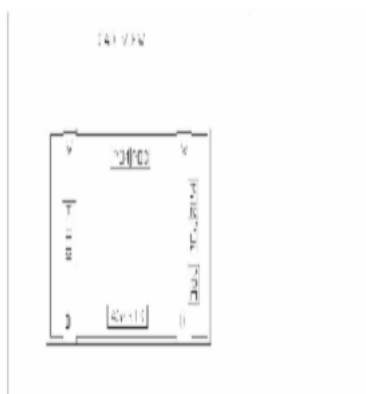

নির্বাচক নিবন্ধন আধিকারিকের স্বাক্ষর

Nazri Naksha

Google Map View

Polling Station Building Front View

Polling Station Front View

Cad View

Key MAP View

1 নাম : সুমন কুমারী স্বামীর নাম: মহেশ্বর কুমার সাউ বাড়ির নং : n0149 বয়স : 34 লিঙ্গ : মহিলা	NTO1774470 ফটো উপলব্ধ	2 নাম : প্রতিভা কুইরী পিতার নাম: হেমা কান্ত কুইরী বাড়ির নং : নং00 বয়স : 23 লিঙ্গ : মহিলা	NTO2302289 ফটো উপলব্ধ	3 নাম : ০০০০০ ০০০০ স্বামীর নাম: ০০০ ০০০০০ বাড়ির নং : N000 বয়স : 63 লিঙ্গ : মহিলা	JPR0217158 ফটো উপলব্ধ
4 নাম : জবা কুইরী স্বামীর নাম: মহেশ্বর কুইরী বাড়ির নং : এন0171 বয়স : 23 লিঙ্গ : মহিলা	NTO2175776 ফটো উপলব্ধ	5 নাম : মনিকা কুইরী স্বামীর নাম: সৃষ্টিধর কুইরী বাড়ির নং : এন0018 বয়স : 23 লিঙ্গ : মহিলা	NTO2175768 ফটো উপলব্ধ	6 নাম : মধুমিতা কুইরী স্বামীর নাম: রঞ্জিত কুইরী বাড়ির নং : এন0045 বয়স : 24 লিঙ্গ : মহিলা	NTO2175719 ফটো উপলব্ধ
7 নাম : রশ্মি বতী কুইরী স্বামীর নাম: ভোলা নাথ কুইরী বাড়ির নং : এন0014 বয়স : 25 লিঙ্গ : মহিলা	NTO2175750 ফটো উপলব্ধ	8 নাম : ভারতী কুইরী স্বামীর নাম: কাশীনাথ কুইরী বাড়ির নং : n0053 বয়স : 46 লিঙ্গ : মহিলা	DVK1363696 ফটো উপলব্ধ	9 নাম : প্রসেনজিৎ কুইরী পিতার নাম: উমানাথ কুইরী বাড়ির নং : n0053 বয়স : 32 লিঙ্গ : পুরুষ	NTO1378934 ফটো উপলব্ধ
10 নাম : রুনাবালা কুইরী স্বামীর নাম: শিবপ্রাসাদ কুইরী বাড়ির নং : n0017 বয়স : 50 লিঙ্গ : মহিলা	DVK0049189 ফটো উপলব্ধ	11 নাম : কর্মা কুইরী পিতার নাম: সুরজ কুইরী বাড়ির নং : n0013 বয়স : 65 লিঙ্গ : পুরুষ	NTO2048072 ফটো উপলব্ধ	12 নাম : ভানুমতী কুইরী স্বামীর নাম: ভোলানাথ কুইরী বাড়ির নং : n0006 বয়স : 44 লিঙ্গ : মহিলা	NTO2037927 ফটো উপলব্ধ
13 নাম : সাবিত্রী কুইরী স্বামীর নাম: চন্দন কুইরী বাড়ির নং : এন0014 বয়স : 25 লিঙ্গ : মহিলা	NTO2175834 ফটো উপলব্ধ	14 নাম : রাজ কুইরী পিতার নাম: পদ্মলোচন কুইরী বাড়ির নং : এন0045 বয়স : 24 লিঙ্গ : পুরুষ	NTO2175610 ফটো উপলব্ধ	15 নাম : রাজেশ্বর কুইরী পিতার নাম: বিপদতারন কুইরী বাড়ির নং : এন0014 বয়স : 24 লিঙ্গ : পুরুষ	NTO2175701 ফটো উপলব্ধ
16 নাম : অবিনাশ কুইরী পিতার নাম: রঘু কুইরী বাড়ির নং : এন0 বয়স : 21 লিঙ্গ : পুরুষ	NTO2346732 ফটো উপলব্ধ	17 নাম : মনু কুইরী পিতার নাম: ইন্দ্রজিত কুইরী বাড়ির নং : n0189 বয়স : 26 লিঙ্গ : পুরুষ	NTO1889526 ফটো উপলব্ধ	18 নাম : খির মনি কুইরী স্বামীর নাম: পঞ্চম কুইরী বাড়ির নং : N0055 বয়স : 30 লিঙ্গ : মহিলা	NTO1850429 ফটো উপলব্ধ
19 নাম : বেহলা কুইরী স্বামীর নাম: কৃষ্ণ কুইরী বাড়ির নং : n0053 বয়স : 60 লিঙ্গ : মহিলা	NTO1378991 ফটো উপলব্ধ	20 নাম : পরবীন কুইরী পিতার নাম: সুরেশ্বর কুইরী বাড়ির নং : n0012 বয়স : 36 লিঙ্গ : পুরুষ	NTO1308964 ফটো উপলব্ধ	21 নাম : শ্রীকৃষ্ণ কুইরী পিতার নাম: গোপাল কুইরী বাড়ির নং : n0053 বয়স : 68 লিঙ্গ : পুরুষ	NTO1379007 ফটো উপলব্ধ
22 নাম : সহদেব কুইরী পিতার নাম: করমা কুইরী বাড়ির নং : n0020 বয়স : 33 লিঙ্গ : পুরুষ	NTO1378959 ফটো উপলব্ধ	23 নাম : প্রথমী কুইরী পিতার নাম: কৃষ্ণ কুইরী বাড়ির নং : n0053 বয়স : 33 লিঙ্গ : মহিলা	NTO1378983 ফটো উপলব্ধ	24 নাম : কার্তিক কুইরী মায়ের নাম: রীতা কুইরী বাড়ির নং : n0015 বয়স : 36 লিঙ্গ : পুরুষ	NTO1378942 ফটো উপলব্ধ
25 নাম : রাজ কুমার কুইরী পিতার নাম: শক্রয় কুইরী বাড়ির নং : n0158 বয়স : 27 লিঙ্গ : পুরুষ	NTO1869817 ফটো উপলব্ধ	26 নাম : বিনয় কুইরী পিতার নাম: বিভীষণ কুইরী বাড়ির নং : 244 বয়স : 25 লিঙ্গ : পুরুষ	NTO1986520 ফটো উপলব্ধ	27 নাম : বাবলু কুইরী পিতার নাম: কোকিল কুইরী বাড়ির নং : 00 বয়স : 25 লিঙ্গ : পুরুষ	NTO1992668 ফটো উপলব্ধ
#2 28 নাম : সুমন কুইরী পিতার নাম: বিভিষন কুইরী বাড়ির নং : n0157 বয়স : 27 লিঙ্গ : পুরুষ	NTO1869809 ফটো উপলব্ধ	29 নাম : দীনেশ চন্দ্র কুইরী পিতার নাম: কর্মা কুইরী বাড়ির নং : n0013 বয়স : 33 লিঙ্গ : পুরুষ	NTO1309178 ফটো উপলব্ধ	30 নাম : টুসু কুইরী স্বামীর নাম: সনাতন কুইরী বাড়ির নং : n0025 বয়স : 67 লিঙ্গ : মহিলা	NTO2044501 ফটো উপলব্ধ