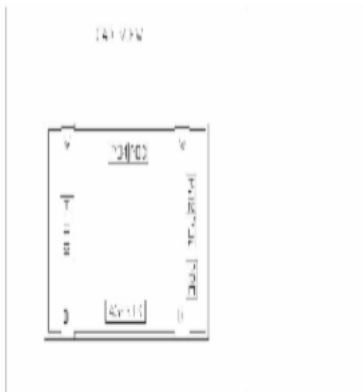

নির্বাচক নিবন্ধন আধিকারিকের স্বাক্ষর

Nazri Naksha

Google Map View

Polling Station Building Front View

Polling Station Front View

Cad View

Key MAP View

1 নাম : সুদেশ কুইরী পিতার নাম: চণ্ডী চরণ কুইরী বাড়ির নং : n0084 বয়স : 29 লিঙ্গ : পুরুষ	NTO1774611 ফটো উপলব্ধ	2 নাম : নীতা কুইরী স্বামীর নাম: দেবরহিন কুইরী বাড়ির নং : n0084 বয়স : 33 লিঙ্গ : মহিলা	NTO1488899 ফটো উপলব্ধ	3 নাম : তাপস চন্দ্র কুইরী পিতার নাম: চন্ডিচরণ কুইরী বাড়ির নং : n0084 বয়স : 35 লিঙ্গ : পুরুষ	NTO1231075 ফটো উপলব্ধ
4 নাম : বাসন্তী কুইরী স্বামীর নাম: চিত্তরঞ্জন কুইরী বাড়ির নং : n0084 বয়স : 40 লিঙ্গ : মহিলা	DVK2244598 ফটো উপলব্ধ	5 নাম : চিত্তরঞ্জন কুইরী পিতার নাম: লক্ষ্মধর কুইরী বাড়ির নং : n0084 বয়স : 49 লিঙ্গ : পুরুষ	WB/34/236/024619 ফটো উপলব্ধ	6 নাম : গণীবালা কুইরী স্বামীর নাম: চন্ডিচরণ কুইরী বাড়ির নং : n0084 বয়স : 51 লিঙ্গ : মহিলা	WB/34/236/024571 ফটো উপলব্ধ
7 নাম : গ্যান্মতী দেবী স্বামীর নাম: মঙ্গল কুইরী বাড়ির নং : 211 বয়স : 38 লিঙ্গ : মহিলা	NTO2006401 ফটো উপলব্ধ	8 নাম : বীরেন কুইরী পিতার নাম: হরিপদ কুইরী বাড়ির নং : n0049 বয়স : 41 লিঙ্গ : পুরুষ	DVK2244812 ফটো উপলব্ধ	9 নাম : মীরা কুইরী স্বামীর নাম: বীরেন কুইরী বাড়ির নং : n0049 বয়স : 37 লিঙ্গ : মহিলা	NTO1231349 ফটো উপলব্ধ
10 নাম : প্রভাকর কুইরী পিতার নাম: দিবাকর কুইরী বাড়ির নং : এন0054 বয়স : 23 লিঙ্গ : পুরুষ	NTO2175321 ফটো উপলব্ধ	11 নাম : সাবিত্রী মাঝি স্বামীর নাম: অজিতপ্রসাদ মাঝি বাড়ির নং : n0041 বয়স : 51 লিঙ্গ : মহিলা	NTO2415479 ফটো উপলব্ধ	12 নাম : প্রিয়ান্কা কুমারী কুই স্বামীর নাম: তাপস চন্দ্র কুইরী বাড়ির নং : এন008 বয়স : 25 লিঙ্গ : মহিলা	NTO2175404 ফটো উপলব্ধ
13 নাম : রীতা মাঝি স্বামীর নাম: দশরথ মাঝি বাড়ির নং : n0041 বয়স : 38 লিঙ্গ : মহিলা	NTO1230846 ফটো উপলব্ধ	14 নাম : দিবাকর কুইরী পিতার নাম: হরিপদ কুইরী বাড়ির নং : n0049 বয়স : 51 লিঙ্গ : পুরুষ	NTO2223436 ফটো উপলব্ধ	15 নাম : প্রতাপ কুইরী পিতার নাম: দিবাকর কুইরী বাড়ির নং : এন0049 বয়স : 21 লিঙ্গ : পুরুষ	NTO2325710 ফটো উপলব্ধ
16 নাম : দলগোবিন্দ সিং মুড়া মায়ের নাম: চঞ্চলা সিং মুড়া বাড়ির নং : N0127 বয়স : 57 লিঙ্গ : পুরুষ	NTO2322543 ফটো উপলব্ধ	17 নাম : চন্ডিচরণ কুইরী পিতার নাম: লক্ষ্মধর কুইরী বাড়ির নং : n0084 বয়স : 57 লিঙ্গ : পুরুষ	NTO2396729 ফটো উপলব্ধ	18 নাম : টিলোত্তমা সিং মুড়া স্বামীর নাম: শুকলাল সিং মুড়া বাড়ির নং : এন0187 বয়স : 31 লিঙ্গ : মহিলা	NTO1489343 ফটো উপলব্ধ
19 নাম : নিশিকান্ত কুইরী পিতার নাম: তুলসীদাস কুইরী বাড়ির নং : এন000 বয়স : 43 লিঙ্গ : পুরুষ	NTO2387819 ফটো উপলব্ধ	20 নাম : সুলেখা কুইরী স্বামীর নাম: দিবাকর কুইরী বাড়ির নং : n0049 বয়স : 44 লিঙ্গ : মহিলা	NTO1598382 ফটো উপলব্ধ	21 নাম : সৃজাতা কুইরী স্বামীর নাম: সন্দীপ মাঝি বাড়ির নং : n0084 বয়স : 30 লিঙ্গ : মহিলা	NTO1598523 ফটো উপলব্ধ
22 নাম : দেব রহিন কুইরী পিতার নাম: লক্ষ্মধর কুইরী বাড়ির নং : n0084 বয়স : 49 লিঙ্গ : পুরুষ	DVK1361856 ফটো উপলব্ধ	23 নাম : দশরথ মাঝি পিতার নাম: গঙ্গাধর মাঝি বাড়ির নং : n0041 বয়স : 41 লিঙ্গ : পুরুষ	DVK3096526 ফটো উপলব্ধ	24 নাম : সৃজয় কুইরী পিতার নাম: অজিত কুইরী বাড়ির নং : n041 বয়স : 20 লিঙ্গ : পুরুষ	NTO2423358 ফটো উপলব্ধ
25 নাম : সুভজিৎ কুইরী পিতার নাম: বৃহস্পতি কুইরী বাড়ির নং : নং005 বয়স : 21 লিঙ্গ : পুরুষ	NTO2319093 ফটো উপলব্ধ	26 নাম : শুকলাল সিং মুড়া পিতার নাম: সুশান্ত সিং মুড়া বাড়ির নং : n0187 বয়স : 41 লিঙ্গ : পুরুষ	DVK2244820 ফটো উপলব্ধ	27 নাম : পুনম কুইরী স্বামীর নাম: রাজীব কুইরী বাড়ির নং : নং002 বয়স : 21 লিঙ্গ : মহিলা	NTO2401362 ফটো উপলব্ধ
28 নাম : টুম্পা কুইরী পিতার নাম: মহাদেব কুইরী বাড়ির নং : নং040 বয়স : 22 লিঙ্গ : মহিলা	NTO2401305 ফটো উপলব্ধ	29 নাম : ভূমিকা কুইরী পিতার নাম: পশুপতি কুইরী বাড়ির নং : নং062 বয়স : 21 লিঙ্গ : মহিলা	NTO2401313 ফটো উপলব্ধ	30 নাম : অনূপমা কুইরী পিতার নাম: চিত্তরঞ্জন কুইরী বাড়ির নং : নং0084 বয়স : 22 লিঙ্গ : মহিলা	NTO2319085 ফটো উপলব্ধ