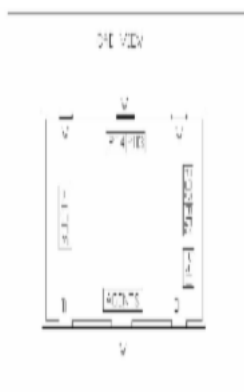

নির্বাচক নিবন্ধন আধিকারিকের স্বাক্ষর

Nazri Naksha

Google Map View

Polling Station Building Front View

Polling Station Front View

Cad View

Key MAP View

1 নাম : উজ্জ্বলা গরাই স্বামীর নাম: কেশরী গরাই বাড়ির নং : n0025 বয়স : 51 লিঙ্গ : মহিলা	WB/34/236/147503	ফটো উপলব্ধ	2 নাম : রীতা গরাই স্বামীর নাম: চিরঞ্জীব গরাই বাড়ির নং : n0025 বয়স : 51 লিঙ্গ : মহিলা	WB/34/236/147502	ফটো উপলব্ধ	3 নাম : চরঞ্জিব গরাই পিতার নাম: পিতাম্বর গরাই বাড়ির নং : n0025 বয়স : 62 লিঙ্গ : পুরুষ	NTO2397594	ফটো উপলব্ধ
4 নাম : 0000 00000 পিতার নাম: 00000 00000 বাড়ির নং : বারুডি বয়স : 06 লিঙ্গ : পুরুষ	JPR0787786	ফটো উপলব্ধ	5 নাম : দেবশীষ গরাই পিতার নাম: বিনোদ বিহারী গরাই বাড়ির নং : n0016 বয়স : 51 লিঙ্গ : পুরুষ	NTO2405173	ফটো উপলব্ধ	6 নাম : ললিতা গরাই পিতার নাম: দুঃখ হরন গরাই বাড়ির নং : বারুডি বয়স : 21 লিঙ্গ : মহিলা	NTO2392884	ফটো উপলব্ধ
7 নাম : ভবতারণ গরাই পিতার নাম: জুদহীস্টার গরাই বাড়ির নং : n0042 বয়স : 30 লিঙ্গ : পুরুষ	NTO1601772	ফটো উপলব্ধ	8 নাম : কিরীটা গরাই পিতার নাম: জীতেন গরাই বাড়ির নং : n0059 বয়স : 49 লিঙ্গ : পুরুষ	DVK2740488	ফটো উপলব্ধ	9 নাম : রাজকুমার গরাই পিতার নাম: দিনেশ গরাই বাড়ির নং : n0023 বয়স : 38 লিঙ্গ : পুরুষ	DVK3108651	ফটো উপলব্ধ
10 নাম : লক্ষী গরাই স্বামীর নাম: জগাই গরাই বাড়ির নং : n0149 বয়স : 50 লিঙ্গ : মহিলা	DVK3108990	ফটো উপলব্ধ	11 নাম : জগাই গরাই পিতার নাম: কুন্তিবাস গরাই বাড়ির নং : n0148 বয়স : 56 লিঙ্গ : পুরুষ	DVK3109006	ফটো উপলব্ধ	12 নাম : নবীন কিশোর গরাই পিতার নাম: অজিত প্রসাদ গরাই বাড়ির নং : n0018 বয়স : 33 লিঙ্গ : পুরুষ	NTO1311638	ফটো উপলব্ধ
13 নাম : বিপ্লব গরাই পিতার নাম: অশ্বিনী গরাই বাড়ির নং : n0012 বয়স : 32 লিঙ্গ : পুরুষ	NTO1382092	ফটো উপলব্ধ	14 নাম : করমচাঁদ গরাই পিতার নাম: কেশরী গরাই বাড়ির নং : n0039 বয়স : 30 লিঙ্গ : পুরুষ	NTO1601608	ফটো উপলব্ধ	15 নাম : রেবতী গরাই স্বামীর নাম: দীপক গরাই বাড়ির নং : n0072 বয়স : 36 লিঙ্গ : মহিলা	NTO1601707	ফটো উপলব্ধ
16 নাম : কৌশল্যা গরাই স্বামীর নাম: শশাঙ্ক গরাই বাড়ির নং : n0010 বয়স : 40 লিঙ্গ : মহিলা	NTO1601723	ফটো উপলব্ধ	17 নাম : সুনিতা গরাই স্বামীর নাম: লক্ষণ গরাই বাড়ির নং : n0153 বয়স : 36 লিঙ্গ : মহিলা	NTO1602036	ফটো উপলব্ধ	#2 18 নাম : ভরত গরাই পিতার নাম: গোপাল গরাই বাড়ির নং : n0035 বয়স : 29 লিঙ্গ : পুরুষ	NTO1690056	ফটো উপলব্ধ
19 নাম : অখিল গরাই পিতার নাম: তুলসী গরাই বাড়ির নং : n0059 বয়স : 29 লিঙ্গ : পুরুষ	NTO1690098	ফটো উপলব্ধ	20 নাম : সৃজিত গরাই পিতার নাম: গুরুচরণ গরাই বাড়ির নং : এন0032 বয়স : 22 লিঙ্গ : পুরুষ	NTO2398964	ফটো উপলব্ধ	21 নাম : জগন্নাথ গরাই পিতার নাম: হরেকৃষ্ণ গরাই বাড়ির নং : বারুডি বয়স : 21 লিঙ্গ : পুরুষ	NTO2399459	ফটো উপলব্ধ
22 নাম : রোহিত গরাই পিতার নাম: মহাবীর গরাই বাড়ির নং : সেরেংডি বয়স : 21 লিঙ্গ : পুরুষ	NTO2400372	ফটো উপলব্ধ	23 নাম : অভিষেক গরাই পিতার নাম: চিত্তরঞ্জন গরাই বাড়ির নং : n0004 বয়স : 31 লিঙ্গ : পুরুষ	NTO1491059	ফটো উপলব্ধ	24 নাম : দেবী গোরাই পিতার নাম: প্রতাপ চন্দ্র গোরাই বাড়ির নং : এন0 বয়স : 21 লিঙ্গ : মহিলা	NTO2346682	ফটো উপলব্ধ
25 নাম : তুলসীদাস গরাই পিতার নাম: গুরুপদ গরাই বাড়ির নং : n0059 বয়স : 63 লিঙ্গ : পুরুষ	NTO2406254	ফটো উপলব্ধ	26 নাম : হেমন্ত গরাই পিতার নাম: লক্ষীবাস গরাই বাড়ির নং : n0072 বয়স : 36 লিঙ্গ : পুরুষ	DVK3108768	ফটো উপলব্ধ	27 নাম : মধুসূদন গরাই পিতার নাম: জিতেন গরাই বাড়ির নং : n0059 বয়স : 53 লিঙ্গ : পুরুষ	WB/34/236/147339	ফটো উপলব্ধ
28 নাম : বিপদ তারণ গরাই পিতার নাম: অরুণ গরাই বাড়ির নং : n0062 বয়স : 29 লিঙ্গ : পুরুষ	NTO1776442	ফটো উপলব্ধ	29 নাম : পুস্তম গরাই পিতার নাম: হেমরাম গরাই বাড়ির নং : 031 বয়স : 25 লিঙ্গ : পুরুষ	NTO1946813	ফটো উপলব্ধ	30 নাম : অনিমেষ গরাই পিতার নাম: হেমকান্তি গরাই বাড়ির নং : 065 বয়স : 25 লিঙ্গ : পুরুষ	NTO1946888	ফটো উপলব্ধ