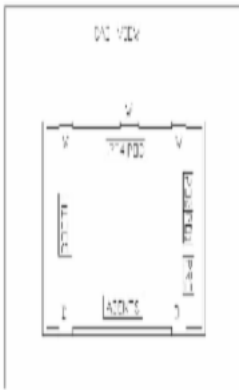

নির্বাচক নিবন্ধন আধিকারিকের স্বাক্ষর

Nazri Naksha

Google Map View

Polling Station Building Front View

Polling Station Front View

Cad View

Key MAP View

1 নাম : মদন লোহার পিতার নাম: বিদ্যাধর লোহার বাড়ির নং : n0004 বয়স : 32 লিঙ্গ : পুরুষ	NTO1491489	ফটো উপলব্ধ	2 নাম : জ্যোৎস্না লোহার স্বামীর নাম: রবি লোহার বাড়ির নং : n0004 বয়স : 39 লিঙ্গ : মহিলা	NTO1312115	ফটো উপলব্ধ	3 নাম : সেনি লোহার স্বামীর নাম: মদন লোহার বাড়ির নং : n0004 বয়স : 31 লিঙ্গ : মহিলা	NTO1850981	ফটো উপলব্ধ
4 নাম : কৌশল্যা সিংমুড়া স্বামীর নাম: পদালোচন সিংমুড়া বাড়ির নং : n0063 বয়স : 52 লিঙ্গ : মহিলা	WB/34/236/153371	ফটো উপলব্ধ	5 নাম : রাসমনী সিং মুড়া স্বামীর নাম: কালীচরণ সিং মুড়া বাড়ির নং : n0063 বয়স : 38 লিঙ্গ : মহিলা	DVK2740942	ফটো উপলব্ধ	6 নাম : রবি সিং মুড়া পিতার নাম: পদালোচন সিং মুড়া বাড়ির নং : n0063 বয়স : 35 লিঙ্গ : পুরুষ	NTO1234137	ফটো উপলব্ধ
7 নাম : গান্ধারী সিংমুড়া স্বামীর নাম: শিবচরন সিংমুড়া বাড়ির নং : n0068 বয়স : 42 লিঙ্গ : মহিলা	DVK2740934	ফটো উপলব্ধ	8 নাম : পদালোচন সিং মুড়া পিতার নাম: মতিলাল সিংমুড়া বাড়ির নং : n0063 বয়স : 54 লিঙ্গ : পুরুষ	NTO2393700	ফটো উপলব্ধ	9 নাম : পান্ডব লোহার পিতার নাম: অক্ষয় লোহার বাড়ির নং : n0004 বয়স : 59 লিঙ্গ : পুরুষ	NTO2397214	ফটো উপলব্ধ
10 নাম : মিতুন লোহার পিতার নাম: পাণ্ডব লোহার বাড়ির নং : n0004 বয়স : 28 লিঙ্গ : পুরুষ	NTO1776962	ফটো উপলব্ধ	11 নাম : রবি লোহার পিতার নাম: অক্ষয় কর্মকার বাড়ির নং : n0004 বয়স : 50 লিঙ্গ : পুরুষ	WB/34/236/153259	ফটো উপলব্ধ	12 নাম : বিদ্যাধর লোহার পিতার নাম: অক্ষয় কর্মকার বাড়ির নং : n0004 বয়স : 56 লিঙ্গ : পুরুষ	DVK2334720	ফটো উপলব্ধ
13 নাম : সইমনি লোহার স্বামীর নাম: বিদ্যাধর কর্মকার বাড়ির নং : n0004 বয়স : 51 লিঙ্গ : মহিলা	DVK2334738	ফটো উপলব্ধ	14 নাম : বিনোদ সিং মুড়া পিতার নাম: কালিচরণ সিং মুড়া বাড়ির নং : এন0001 বয়স : 23 লিঙ্গ : পুরুষ	NTO2116697	ফটো উপলব্ধ	15 নাম : বেলবতী লোহার স্বামীর নাম: শিবশঙ্কর কর্মকার বাড়ির নং : n0001 বয়স : 33 লিঙ্গ : মহিলা	NTO1312099	ফটো উপলব্ধ
16 নাম : অশোক লোহার পিতার নাম: হরেলাল লোহার বাড়ির নং : n0001 বয়স : 33 লিঙ্গ : পুরুষ	NTO1382613	ফটো উপলব্ধ	17 নাম : গুণধর লোহার পিতার নাম: হরেলাল লোহার বাড়ির নং : n0001 বয়স : 35 লিঙ্গ : পুরুষ	NTO1382605	ফটো উপলব্ধ	18 নাম : শিবশঙ্কর লোহার পিতার নাম: পরিষ্কিত কর্মকার বাড়ির নং : n0001 বয়স : 37 লিঙ্গ : পুরুষ	DVK3040284	ফটো উপলব্ধ
19 নাম : বৃধনী কর্মকার স্বামীর নাম: পরিষ্কিত কর্মকার বাড়ির নং : n0001 বয়স : 61 লিঙ্গ : মহিলা	WB/34/236/153171	ফটো উপলব্ধ	20 নাম : পরিষ্কিত লোহার পিতার নাম: লবু লোহার বাড়ির নং : n0001 বয়স : 66 লিঙ্গ : পুরুষ	NTO2221950	ফটো উপলব্ধ	21 নাম : মঞ্জুড়া কর্মকার স্বামীর নাম: হরেলাল কর্মকার বাড়ির নং : n0001 বয়স : 56 লিঙ্গ : মহিলা	DVK2334753	ফটো উপলব্ধ
22 নাম : হরেলাল কর্মকার পিতার নাম: লবু কর্মকার বাড়ির নং : n0001 বয়স : 61 লিঙ্গ : পুরুষ	WB/34/236/153088	ফটো উপলব্ধ	23 নাম : জিতু কর্মকার পিতার নাম: লবু কর্মকার বাড়ির নং : n0001 বয়স : 81 লিঙ্গ : পুরুষ	NTO0808667	ফটো উপলব্ধ	24 নাম : সুনীতা সিং মুড়া স্বামীর নাম: নরেন সিং মুড়া বাড়ির নং : এন0001 বয়স : 50 লিঙ্গ : মহিলা	NTO2116838	ফটো উপলব্ধ
25 নাম : সরোজ সিং মুড়া পিতার নাম: জীবন সিং মুড়া বাড়ির নং : এন001 বয়স : 23 লিঙ্গ : পুরুষ	NTO2117232	ফটো উপলব্ধ	26 নাম : সাবিত্রী দাস পিতার নাম: বীরভদ্র দাস বাড়ির নং : n0225 বয়স : 55 লিঙ্গ : মহিলা	NTO1891357	ফটো উপলব্ধ	27 নাম : সুনীতা সিং মুড়া স্বামীর নাম: মহাদেব সিং মুড়া বাড়ির নং : n0041 বয়স : 27 লিঙ্গ : মহিলা	NTO1850833	ফটো উপলব্ধ
28 নাম : মহাদেব সিং মুড়া(মুণ্ডা) পিতার নাম: ধনু সিং মুড়া(মুণ্ডা) বাড়ির নং : n0041 বয়স : 37 লিঙ্গ : পুরুষ	NTO1602168	ফটো উপলব্ধ	29 নাম : শিবনাথ সিংমুড়া পিতার নাম: ধনু সিংমুড়া বাড়ির নং : n0041 বয়স : 39 লিঙ্গ : পুরুষ	NTO0809236	ফটো উপলব্ধ	30 নাম : শঙ্কর সিংমুড়া পিতার নাম: ধনু সিংমুড়া বাড়ির নং : n0041 বয়স : 41 লিঙ্গ : পুরুষ	DVK3040375	ফটো উপলব্ধ