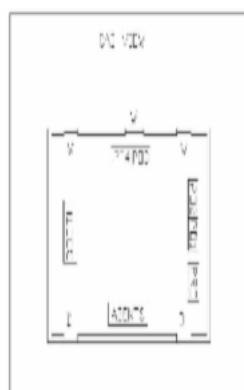

নির্বাচক নিবন্ধন আধিকারিকের স্বাক্ষর

Nazri Naksha

Google Map View

Polling Station Building Front View

Polling Station Front View

Cad View

Key MAP View

1 নাম : মজিদন বিবি স্বামীর নাম: শ্যামসুদ্দিন বাড়ির নং : n0047 বয়স : 71 লিঙ্গ : মহিলা	DVK0231613	ফটো উপলব্ধ	2 নাম : আকিদন বিবি স্বামীর নাম: রামজান বিবি বাড়ির নং : n0051 বয়স : 41 লিঙ্গ : মহিলা	NTO1234533	ফটো উপলব্ধ	3 নাম : সাহানাজ বেগম স্বামীর নাম: মহম্মদ সাকির বাড়ির নং : n0051 বয়স : 42 লিঙ্গ : মহিলা	DVK2830578	ফটো উপলব্ধ
4 নাম : সেবিনা বিবি স্বামীর নাম: আকবর বাড়ির নং : n0051 বয়স : 51 লিঙ্গ : মহিলা	WB/34/236/156093	ফটো উপলব্ধ	5 নাম : আকবর মোমিন পিতার নাম: গফুর বাড়ির নং : n0051 বয়স : 56 লিঙ্গ : পুরুষ	WB/34/236/156135	ফটো উপলব্ধ	6 নাম : সামশের মোমিন পিতার নাম: গফুর মোমিন বাড়ির নং : n0051 বয়স : 31 লিঙ্গ : পুরুষ	NTO1492123	ফটো উপলব্ধ
7 নাম : মহঃ সাকির মোমিন পিতার নাম: গফুর মোমিন বাড়ির নং : n0051 বয়স : 50 লিঙ্গ : পুরুষ	DVK2336402	ফটো উপলব্ধ	8 নাম : নাজমা বিবি স্বামীর নাম: মহম্মদ বাড়ির নং : n0050 বয়স : 51 লিঙ্গ : মহিলা	WB/34/236/156149	ফটো উপলব্ধ	9 নাম : জাহানা বিবি স্বামীর নাম: আক্তার মোমিন বাড়ির নং : n0039 বয়স : 39 লিঙ্গ : মহিলা	NTO1234582	ফটো উপলব্ধ
10 নাম : আক্তার মোমিন পিতার নাম: লতিফ মোমিন বাড়ির নং : n0039 বয়স : 47 লিঙ্গ : পুরুষ	WB/34/236/156032	ফটো উপলব্ধ	11 নাম : আলি মোমিন পিতার নাম: লতিফ মোমিন বাড়ির নং : n0039 বয়স : 63 লিঙ্গ : পুরুষ	WB/34/236/156001	ফটো উপলব্ধ	12 নাম : সামিনা বিবি স্বামীর নাম: ইত্তাজ মোমিন বাড়ির নং : n0145 বয়স : 38 লিঙ্গ : মহিলা	NTO1383439	ফটো উপলব্ধ
13 নাম : ইত্তাজ মোমিন পিতার নাম: সামসুদ্দিন মোমিন বাড়ির নং : n0145 বয়স : 47 লিঙ্গ : পুরুষ	DVK2336428	ফটো উপলব্ধ	14 নাম : নাসির মোমিন পিতার নাম: কাসিম মোমিন বাড়ির নং : n0047 বয়স : 49 লিঙ্গ : পুরুষ	WB/34/236/156136	ফটো উপলব্ধ	15 নাম : জুগেদন বিবি পিতার নাম: কালু বাড়ির নং : n0047 বয়স : 66 লিঙ্গ : মহিলা	WB/34/236/156092	ফটো উপলব্ধ
16 নাম : মহম্মদ মোমিন পিতার নাম: মরহুম মোমিন বাড়ির নং : n0050 বয়স : 61 লিঙ্গ : পুরুষ	NTO2039311	ফটো উপলব্ধ	17 নাম : আয়ুব মোমিন পিতার নাম: আকবর মোমিন বাড়ির নং : এন0051 বয়স : 24 লিঙ্গ : পুরুষ	NTO2117380	ফটো উপলব্ধ	18 নাম : জাহির মোমিন পিতার নাম: মহঃ সাকির মোমিন বাড়ির নং : এন0051 বয়স : 23 লিঙ্গ : পুরুষ	NTO2117414	ফটো উপলব্ধ
19 নাম : মনসুর মোমিন পিতার নাম: মরহুম মোমিন বাড়ির নং : n0050 বয়স : 41 লিঙ্গ : পুরুষ	DVK3040854	ফটো উপলব্ধ	20 নাম : মুকতার মোমিন পিতার নাম: নাসির মোমিন বাড়ির নং : এন0047 বয়স : 22 লিঙ্গ : পুরুষ	NTO2250702	ফটো উপলব্ধ	21 নাম : গৌরাজ মাহাত পিতার নাম: আওতোষ মাহাত বাড়ির নং : এন0000 বয়স : 24 লিঙ্গ : পুরুষ	NTO2254308	ফটো উপলব্ধ
22 নাম : মান্নান মোমিন পিতার নাম: মহঃ সাকির মোমিন বাড়ির নং : এন0051 বয়স : 21 লিঙ্গ : পুরুষ	NTO2318665	ফটো উপলব্ধ	23 নাম : সাকতার মোমিন পিতার নাম: নাসির মোমিন বাড়ির নং : কুশলডিহ বয়স : 21 লিঙ্গ : পুরুষ	NTO2401727	ফটো উপলব্ধ	24 নাম : গুলশান বিবি স্বামীর নাম: সামশের মোমিন বাড়ির নং : n0051 বয়স : 27 লিঙ্গ : মহিলা	NTO1854983	ফটো উপলব্ধ
25 নাম : রামজান মোমিন পিতার নাম: গফুর মোমিন বাড়ির নং : n0051 বয়স : 45 লিঙ্গ : পুরুষ	DVK2336410	ফটো উপলব্ধ	26 নাম : আজহার উদ্দিন মোমিন পিতার নাম: আকবর মোমিন বাড়ির নং : n0051 বয়স : 27 লিঙ্গ : পুরুষ	NTO1850692	ফটো উপলব্ধ	27 নাম : দিলখুস মোমিন পিতার নাম: আকবর মোমিন বাড়ির নং : এন0051 বয়স : 20 লিঙ্গ : পুরুষ	NTO2433944	ফটো উপলব্ধ
28 নাম : আববার মোমিন পিতার নাম: মেহম্মদ মোমিন বাড়ির নং : n0050 বয়স : 27 লিঙ্গ : পুরুষ	NTO1850700	ফটো উপলব্ধ	29 নাম : সত্য কুমার স্বামীর নাম: পদ্মলোচন কুমার বাড়ির নং : 71 বয়স : 30 লিঙ্গ : মহিলা	NTO1973056	ফটো উপলব্ধ	30 নাম : চাঁদমমি কুমার স্বামীর নাম: শশধর কুমার বাড়ির নং : n0000 বয়স : 24 লিঙ্গ : মহিলা	NTO2068096	ফটো উপলব্ধ