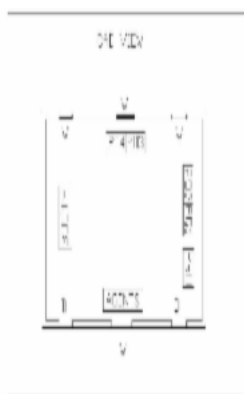

নির্বাচক নিবন্ধন আধিকারিকের স্বাক্ষর

Nazri Naksha

Google Map View

Polling Station Building Front View

Polling Station Front View

Cad View

Key MAP View

1	WB/34/236/159385	নাম : পশুপতি কুমার পিতার নাম: গোপাল কুমার বাড়ির নং : n0001 বয়স : 61 লিঙ্গ : পুরুষ	ফটো উপলব্ধ	2	WB/34/236/159359	নাম : নিয়তী কুমার স্বামীর নাম: পশুপতি কুমার বাড়ির নং : n0001 বয়স : 56 লিঙ্গ : মহিলা	ফটো উপলব্ধ	3	WB/34/236/159169	নাম : নির্মল কুমার পিতার নাম: গোপাল কুমার বাড়ির নং : n0001 বয়স : 58 লিঙ্গ : পুরুষ	ফটো উপলব্ধ
4	NTO1383652	নাম : যোগেশ্বর কুমার পিতার নাম: নির্মল কুমার বাড়ির নং : n0001 বয়স : 33 লিঙ্গ : পুরুষ	ফটো উপলব্ধ	5	WB/34/236/159439	নাম : অবনী কুমার পিতার নাম: তুলসী কুমার বাড়ির নং : n0002 বয়স : 63 লিঙ্গ : পুরুষ	ফটো উপলব্ধ	6	WB/34/236/159360	নাম : বিশখা কুমার স্বামীর নাম: অবনী কুমার বাড়ির নং : n0002 বয়স : 55 লিঙ্গ : মহিলা	ফটো উপলব্ধ
7	NTO1492313	নাম : ভবতারন কুমার পিতার নাম: অবনী কুমার বাড়ির নং : n0002 বয়স : 31 লিঙ্গ : পুরুষ	ফটো উপলব্ধ	8	WB/34/236/159415	নাম : দুঃখুরাম কুমার পিতার নাম: তুলসী কুমার বাড়ির নং : n0002 বয়স : 59 লিঙ্গ : পুরুষ	ফটো উপলব্ধ	9	WB/34/236/159462	নাম : মুক্তা কুমার স্বামীর নাম: দুঃখুরাম কুমার বাড়ির নং : n0002 বয়স : 53 লিঙ্গ : মহিলা	ফটো উপলব্ধ
10	WB/34/236/159361	নাম : সরস্বতী কুমার স্বামীর নাম: কালিপদ কুমার বাড়ির নং : n0002 বয়স : 69 লিঙ্গ : মহিলা	ফটো উপলব্ধ	11	NTO1777515	নাম : রেখা কুমার মায়ের নাম: মিহির চন্দ্র কুমার বাড়ির নং : n0052 বয়স : 30 লিঙ্গ : মহিলা	ফটো উপলব্ধ	12	NTO0817684	নাম : স্নেহলতা কুমার স্বামীর নাম: বৃন্দাবন কুমার বাড়ির নং : n0133 বয়স : 63 লিঙ্গ : মহিলা	ফটো উপলব্ধ
13	WB/34/236/159388	নাম : উত্তরবালা কুমার স্বামীর নাম: গোকুলচন্দ্র কুমার বাড়ির নং : n0053 বয়স : 50 লিঙ্গ : মহিলা	ফটো উপলব্ধ	14	WB/34/236/159364	নাম : গোকুলচন্দ্র কুমার পিতার নাম: নিশিকান্ত কুমার বাড়ির নং : n0053 বয়স : 52 লিঙ্গ : পুরুষ	ফটো উপলব্ধ	15	WB/34/236/159266	নাম : নিশিকান্ত কুমার পিতার নাম: শম্ভুনাথ কুমার বাড়ির নং : n0053 বয়স : 76 লিঙ্গ : পুরুষ	ফটো উপলব্ধ
16	NTO1234855	নাম : লক্ষী কুমার স্বামীর নাম: বংশী কুমার বাড়ির নং : n0052 বয়স : 35 লিঙ্গ : মহিলা	ফটো উপলব্ধ	17	NTO1234970	নাম : বংশীলাল কুমার পিতার নাম: অম্বুজ কুমার বাড়ির নং : n0052 বয়স : 41 লিঙ্গ : পুরুষ	ফটো উপলব্ধ	18	WB/34/236/159386	নাম : সুমিত্রা কুমার স্বামীর নাম: অম্বুজ কুমার বাড়ির নং : n0052 বয়স : 68 লিঙ্গ : মহিলা	ফটো উপলব্ধ
19	WB/34/236/159353	নাম : অম্বুজ কুমার পিতার নাম: শম্ভুনাথ কুমার বাড়ির নং : n0052 বয়স : 71 লিঙ্গ : পুরুষ	ফটো উপলব্ধ	20	NTO1492321	নাম : জবা কুমার স্বামীর নাম: সুকুমার কুমার বাড়ির নং : n0009 বয়স : 37 লিঙ্গ : মহিলা	ফটো উপলব্ধ	21	DVK2337376	নাম : সুকুমার কুমার পিতার নাম: ভৃগুরাম কুমার বাড়ির নং : n0009 বয়স : 42 লিঙ্গ : পুরুষ	ফটো উপলব্ধ
22	WB/34/236/159358	নাম : অহল্যা কুমার স্বামীর নাম: ভৃগুরাম কুমার বাড়ির নং : n0009 বয়স : 56 লিঙ্গ : মহিলা	ফটো উপলব্ধ	23	NTO1492305	নাম : শ্যামল কুমার পিতার নাম: দুঃখুরাম কুমার বাড়ির নং : n0002 বয়স : 35 লিঙ্গ : পুরুষ	ফটো উপলব্ধ	24	DVK2337343	নাম : নির্মল প্রসাদ কুমার পিতার নাম: কালিপদ কুমার বাড়ির নং : n0002 বয়স : 43 লিঙ্গ : পুরুষ	ফটো উপলব্ধ
25	NTO1383900	নাম : বাসন্তী কুমার স্বামীর নাম: পরান কুমার বাড়ির নং : n0133 বয়স : 33 লিঙ্গ : মহিলা	ফটো উপলব্ধ	26	WB/34/236/159320	নাম : বৃন্দাবন কুমার পিতার নাম: শম্ভুনাথ কুমার বাড়ির নং : n0133 বয়স : 51 লিঙ্গ : পুরুষ	ফটো উপলব্ধ	27	DVK3109477	নাম : পরানচন্দ্র কুমার পিতার নাম: বৃন্দাবন কুমার বাড়ির নং : n0133 বয়স : 40 লিঙ্গ : পুরুষ	ফটো উপলব্ধ
28	NTO2042752	নাম : অনিমেষ কুমার পিতার নাম: অবনী কুমার বাড়ির নং : 00 বয়স : 25 লিঙ্গ : পুরুষ	ফটো উপলব্ধ	29	NTO2108231	নাম : গিলাবতী কুমার স্বামীর নাম: শ্যামল কুমার বাড়ির নং : n000 বয়স : 27 লিঙ্গ : মহিলা	ফটো উপলব্ধ	30	NTO2267920	নাম : পুতুল মাঝি স্বামীর নাম: ভবতারন মাঝি বাড়ির নং : এন0002 বয়স : 26 লিঙ্গ : মহিলা	ফটো উপলব্ধ