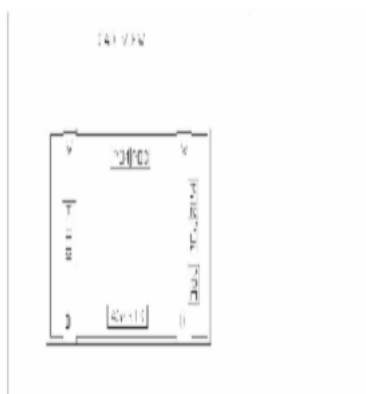

নির্বাচক নিবন্ধন আধিকারিকের স্বাক্ষর

Nazri Naksha

Google Map View

Polling Station Building Front View

Polling Station Front View

Cad View

Key MAP View

1 নাম : জুলেখা বিবি স্বামীর নাম: সরাপ আনসারী বাড়ির নং : n0026 বয়স : 39 লিঙ্গ : মহিলা	DVK2742690	ফটো উপলব্ধ	2 নাম : গুলসন বিবি স্বামীর নাম: শেখইসা বাড়ির নং : n0026 বয়স : 66 লিঙ্গ : মহিলা	WB/34/236/168059	ফটো উপলব্ধ	3 নাম : শরিফ আনসারী পিতার নাম: শেখইসা আনসারী বাড়ির নং : n0026 বয়স : 53 লিঙ্গ : পুরুষ	WB/34/236/168274	ফটো উপলব্ধ
4 নাম : আশমা বিবি স্বামীর নাম: ইসলাম আনসারী বাড়ির নং : n0026 বয়স : 40 লিঙ্গ : মহিলা	DVK2742682	ফটো উপলব্ধ	#2 5 নাম : ইসলাম আনসারী পিতার নাম: শেখইসা আনসারি বাড়ির নং : n0026 বয়স : 57 লিঙ্গ : পুরুষ	NT02607992	ফটো উপলব্ধ	6 নাম : আয়েশা বিবি স্বামীর নাম: লবিন আনসারী বাড়ির নং : n0079 বয়স : 39 লিঙ্গ : মহিলা	DVK3110376	ফটো উপলব্ধ
7 নাম : লবিন আনসারী পিতার নাম: তুরাবালি আনসারী বাড়ির নং : n0079 বয়স : 85 লিঙ্গ : পুরুষ	DVK2832095	ফটো উপলব্ধ	8 নাম : অষ্টমী ওরাং স্বামীর নাম: সাধু ওরাং বাড়ির নং : n0164 বয়স : 30 লিঙ্গ : মহিলা	NT01864149	ফটো উপলব্ধ	9 নাম : ষষ্ঠমী ওরাং স্বামীর নাম: মকরা ওরাং বাড়ির নং : n0163 বয়স : 30 লিঙ্গ : মহিলা	NT01864156	ফটো উপলব্ধ
10 নাম : রামনারায়ণ ওরাং পিতার নাম: গিরিধারী ওরাং বাড়ির নং : n0163 বয়স : 47 লিঙ্গ : পুরুষ	NT01384916	ফটো উপলব্ধ	11 নাম : অনিতা ওরাং স্বামীর নাম: রাম নারায়ণ ওরাং বাড়ির নং : n0163 বয়স : 35 লিঙ্গ : মহিলা	NT01691799	ফটো উপলব্ধ	12 নাম : বীনা ওরাং স্বামীর নাম: শঙ্কর ওরাং বাড়ির নং : n0163 বয়স : 39 লিঙ্গ : মহিলা	NT00830281	ফটো উপলব্ধ
13 নাম : বেবী ওরাং স্বামীর নাম: বুদ্ধেশ্বর ওরাং বাড়ির নং : n0163 বয়স : 32 লিঙ্গ : মহিলা	NT01384924	ফটো উপলব্ধ	14 নাম : ডমনি ওরাং স্বামীর নাম: হাডুকু ওরাং বাড়ির নং : n0163 বয়স : 52 লিঙ্গ : মহিলা	DVK2832160	ফটো উপলব্ধ	15 নাম : হাঁড়ুকু ওরাং পিতার নাম: শনিরাম ওরাং বাড়ির নং : n0163 বয়স : 54 লিঙ্গ : পুরুষ	DVK2832152	ফটো উপলব্ধ
16 নাম : খুদু ওরাং পিতার নাম: সনীরাম ওরাং বাড়ির নং : n0163 বয়স : 67 লিঙ্গ : পুরুষ	NT02585008	ফটো উপলব্ধ	17 নাম : মকরা ওরাং পিতার নাম: শম্ভুনাথ ওরাং বাড়ির নং : n0163 বয়স : 52 লিঙ্গ : পুরুষ	WB/34/236/168723	ফটো উপলব্ধ	18 নাম : লক্ষী ওরাং স্বামীর নাম: শম্ভুনাথ ওরাং বাড়ির নং : n0163 বয়স : 69 লিঙ্গ : মহিলা	WB/34/236/168629	ফটো উপলব্ধ
19 নাম : শম্ভুনাথ ওরাং পিতার নাম: সনীরাম ওরাং বাড়ির নং : n0163 বয়স : 72 লিঙ্গ : পুরুষ	WB/34/236/168726	ফটো উপলব্ধ	20 নাম : দিলিপ ওরাং পিতার নাম: করমচাঁদ ওরাং বাড়ির নং : n0164 বয়স : 33 লিঙ্গ : পুরুষ	NT01384932	ফটো উপলব্ধ	21 নাম : সাধু ওরাং পিতার নাম: প্রদেশী ওরাং বাড়ির নং : n0164 বয়স : 38 লিঙ্গ : পুরুষ	DVK3110624	ফটো উপলব্ধ
22 নাম : বালিকা ওরাং স্বামীর নাম: বুদ্ধেশ্বর ওরাং বাড়ির নং : n0164 বয়স : 31 লিঙ্গ : মহিলা	NT01691807	ফটো উপলব্ধ	23 নাম : বুদ্ধেশ্বর ওরাং পিতার নাম: পরদেশী ওরাং বাড়ির নং : n0164 বয়স : 45 লিঙ্গ : পুরুষ	DVK2342715	ফটো উপলব্ধ	24 নাম : সঞ্জতি ওরাং স্বামীর নাম: করমচাঁদ ওরাং বাড়ির নং : n0164 বয়স : 59 লিঙ্গ : মহিলা	WB/34/236/168513	ফটো উপলব্ধ
25 নাম : গোউরীবালা ওরাং স্বামীর নাম: পরদেশী ওরাং বাড়ির নং : n0164 বয়স : 61 লিঙ্গ : মহিলা	WB/34/236/168777	ফটো উপলব্ধ	26 নাম : পরদেশী ওরাং পিতার নাম: বাবুলাল ওরাং বাড়ির নং : n0164 বয়স : 65 লিঙ্গ : পুরুষ	NT02574291	ফটো উপলব্ধ	27 নাম : ললুটী ওরাং পিতার নাম: করম চাঁদ ওরাং বাড়ির নং : nং00 বয়স : 23 লিঙ্গ : পুরুষ	NT02289957	ফটো উপলব্ধ
28 নাম : নিখিল ওরাং পিতার নাম: রামনারায়ণ ওরাং বাড়ির নং : nং00 বয়স : 22 লিঙ্গ : পুরুষ	NT02290161	ফটো উপলব্ধ	29 নাম : গোরচাঁদ ওরাং পিতার নাম: পান্ডব ওরাং বাড়ির নং : nং00 বয়স : 26 লিঙ্গ : পুরুষ	NT01989615	ফটো উপলব্ধ	30 নাম : বিস্তু ওরাং পিতার নাম: মকর ওরাং বাড়ির নং : 163 বয়স : 27 লিঙ্গ : পুরুষ	NT01989391	ফটো উপলব্ধ