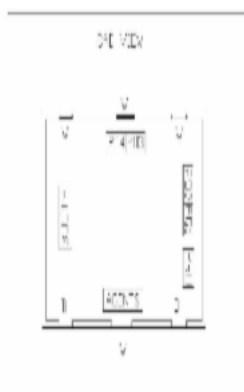

নির্বাচক নিবন্ধন আধিকারিকের স্বাক্ষর

Nazri Naksha

Google Map View

Polling Station Building Front View

Polling Station Front View

Cad View

Key MAP View

1 নাম : যুধিষ্ঠির মহাত পিতার নাম: মনোরঞ্জন মহাত বাড়ির নং : না 0157 বয়স : 25 লিঙ্গ : পুরুষ	NTO2214930 ফটো উপলব্ধ	2 নাম : নমিতা কুমার স্বামীর নাম: ধেনুকধারি কুমার বাড়ির নং : নং016 বয়স : 23 লিঙ্গ : মহিলা	NTO2276210 ফটো উপলব্ধ	3 নাম : সচিন কুমার পিতার নাম: বুদ্ধেশ্বর কুমার বাড়ির নং : নং019 বয়স : 23 লিঙ্গ : পুরুষ	NTO2276814 ফটো উপলব্ধ
4 নাম : বন্ধন কুমার পিতার নাম: লক্ষী কান্ত কুমার বাড়ির নং : n0011 বয়স : 27 লিঙ্গ : পুরুষ	NTO1849025 ফটো উপলব্ধ	5 নাম : আশ্চমী কুমার স্বামীর নাম: প্রবীর কুমার বাড়ির নং : স্রেস্দী বয়স : 27 লিঙ্গ : মহিলা	NTO1958768 ফটো উপলব্ধ	6 নাম : সমিতা কুমার স্বামীর নাম: গঙ্গাধর কুমার বাড়ির নং : n0025 বয়স : 51 লিঙ্গ : মহিলা	NTO2154557 ফটো উপলব্ধ
7 নাম : কিরীটি ভূষণ কুমার পিতার নাম: শ্রীপতি কুমার বাড়ির নং : n0022 বয়স : 54 লিঙ্গ : পুরুষ	WB/34/236/168003 ফটো উপলব্ধ	8 নাম : চন্দন কুমার পিতার নাম: লক্ষীকান্ত কুমার বাড়ির নং : n0011 বয়স : 26 লিঙ্গ : পুরুষ	NTO1925494 ফটো উপলব্ধ	9 নাম : সরস্বতী কুমার স্বামীর নাম: অর্জুন কুমার বাড়ির নং : n0048 বয়স : 56 লিঙ্গ : মহিলা	NTO1604552 ফটো উপলব্ধ
10 নাম : রূপালি কুমার স্বামীর নাম: জিষ্ণু কুমার বাড়ির নং : n0053 বয়স : 27 লিঙ্গ : মহিলা	NTO1892033 ফটো উপলব্ধ	11 নাম : নিবারন কুমার পিতার নাম: গঙ্গাধর কুমার বাড়ির নং : 00 বয়স : 27 লিঙ্গ : পুরুষ	NTO1849017 ফটো উপলব্ধ	12 নাম : নিখিল কুমার পিতার নাম: কর্ণ কুমার বাড়ির নং : n0014 বয়স : 27 লিঙ্গ : পুরুষ	NTO1848993 ফটো উপলব্ধ
13 নাম : তিলোত্তমা কুমার স্বামীর নাম: ইন্দ্রজিত কুমার বাড়ির নং : n0018 বয়স : 29 লিঙ্গ : মহিলা	NTO1778539 ফটো উপলব্ধ	14 নাম : ভীম কুমার পিতার নাম: মদন কুমার বাড়ির নং : n0048 বয়স : 28 লিঙ্গ : পুরুষ	NTO1778521 ফটো উপলব্ধ	15 নাম : সাগরী কুমার স্বামীর নাম: গৌরাঙ্গ কুমার বাড়ির নং : n0048 বয়স : 32 লিঙ্গ : মহিলা	NTO1778513 ফটো উপলব্ধ
16 নাম : রাধিকা মুড়া স্বামীর নাম: শিবেশ্বর সিং মুড়া বাড়ির নং : n0007 বয়স : 28 লিঙ্গ : মহিলা	NTO1778505 ফটো উপলব্ধ	17 নাম : কৈলাস কুমার পিতার নাম: বিষ্ণু কুমার বাড়ির নং : n0007 বয়স : 33 লিঙ্গ : পুরুষ	NTO1691864 ফটো উপলব্ধ	18 নাম : অষ্টমী কুমার পিতার নাম: করমচাঁদ কুমার বাড়ির নং : n0017 বয়স : 32 লিঙ্গ : মহিলা	NTO1385301 ফটো উপলব্ধ
19 নাম : কবিতা কুমার স্বামীর নাম: রামলাল কুমার বাড়ির নং : n0044 বয়স : 44 লিঙ্গ : মহিলা	NTO1385285 ফটো উপলব্ধ	20 নাম : রামলাল কুমার পিতার নাম: ছট্ট কুমার বাড়ির নং : n0044 বয়স : 63 লিঙ্গ : পুরুষ	WB/34/236/168691 ফটো উপলব্ধ	21 নাম : গিতা কুমার স্বামীর নাম: রমন কুমার বাড়ির নং : n0044 বয়স : 30 লিঙ্গ : মহিলা	NTO1691948 ফটো উপলব্ধ
22 নাম : আলমনী কুমার স্বামীর নাম: রমন কুমার বাড়ির নং : n0044 বয়স : 61 লিঙ্গ : মহিলা	WB/34/236/168776 ফটো উপলব্ধ	23 নাম : রমন কুমার পিতার নাম: ছট্ট কুমার বাড়ির নং : n0044 বয়স : 66 লিঙ্গ : পুরুষ	DVK0251496 ফটো উপলব্ধ	24 নাম : দশমী কুমার পিতার নাম: হারাধন কুমার বাড়ির নং : n0044 বয়স : 47 লিঙ্গ : মহিলা	DVK2346062 ফটো উপলব্ধ
25 নাম : সোমবারি কুমার স্বামীর নাম: হারাধন কুমার বাড়ির নং : n0044 বয়স : 63 লিঙ্গ : মহিলা	WB/34/236/168538 ফটো উপলব্ধ	26 নাম : হারাধন কুমার পিতার নাম: ছট্ট কুমার বাড়ির নং : n0044 বয়স : 69 লিঙ্গ : পুরুষ	WB/34/236/168601 ফটো উপলব্ধ	27 নাম : সান্তনা কুমার স্বামীর নাম: হরেন্দ্র নাথ কুমার বাড়ির নং : n0025 বয়স : 31 লিঙ্গ : মহিলা	NTO1604537 ফটো উপলব্ধ
28 নাম : হরেন্দ্রনাথ কুমার পিতার নাম: বনি চরণ কুমার বাড়ির নং : n0025 বয়স : 48 লিঙ্গ : পুরুষ	NTO2222149 ফটো উপলব্ধ	29 নাম : গঙ্গাধর কুমার পিতার নাম: বনি কুমার বাড়ির নং : n0025 বয়স : 54 লিঙ্গ : পুরুষ	DVK2833598 ফটো উপলব্ধ	30 নাম : রেবতী কুমার স্বামীর নাম: ভবানন্দ কুমার বাড়ির নং : n0025 বয়স : 68 লিঙ্গ : মহিলা	WB/34/236/168195 ফটো উপলব্ধ