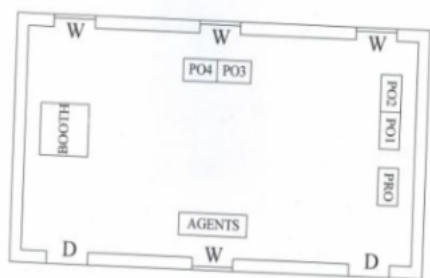

নির্বাচক নিবন্ধন আধিকারিকের স্বাক্ষর

Nazri Naksha

Google Map View

Polling Station Building Front View

Polling Station Front View

Cad View

Key MAP View

1 নাম : সহচরী নায়ক স্বামীর নাম: জলধর নায়ক বাড়ির নং : n0099 বয়স : 46 লিঙ্গ : মহিলা	DXG2241016 ফটো উপলব্ধ	2 নাম : জলধর নায়ক পিতার নাম: নায়ক বাড়ির নং : n0099 বয়স : 50 লিঙ্গ : পুরুষ	WB/34/237/171456 ফটো উপলব্ধ	3 নাম : মমতা নায়ক পিতার নাম: জলধর নায়ক বাড়ির নং : এন0099 বয়স : 23 লিঙ্গ : মহিলা	NTO2324358 ফটো উপলব্ধ
4 নাম : সুদীপ নায়ক পিতার নাম: জলধর নায়ক বাড়ির নং : এন0099 বয়স : 20 লিঙ্গ : পুরুষ	NTO2472520 ফটো উপলব্ধ	5 নাম : মুটিকা তন্তুবাই স্বামীর নাম: মনবোদ তন্তুবাই বাড়ির নং : n0147 বয়স : 49 লিঙ্গ : মহিলা	WB/34/237/171275 ফটো উপলব্ধ	6 নাম : মনবোদ তন্তুবাই পিতার নাম: মগলু তন্তুবাই বাড়ির নং : n0147 বয়স : 54 লিঙ্গ : পুরুষ	WB/34/237/171664 ফটো উপলব্ধ
7 নাম : মঙ্গলী তন্তুবাই স্বামীর নাম: মগলু তন্তুবাই বাড়ির নং : n0147 বয়স : 81 লিঙ্গ : মহিলা	WB/34/237/171185 ফটো উপলব্ধ	8 নাম : রাজকুমার তন্তুবাই পিতার নাম: মনবোদ তন্তুবাই বাড়ির নং : এন0147 বয়স : 24 লিঙ্গ : পুরুষ	NTO2144509 ফটো উপলব্ধ	9 নাম : অশোক তন্তুবাই পিতার নাম: বাসুদেব তন্তুবাই বাড়ির নং : n0149 বয়স : 26 লিঙ্গ : পুরুষ	NTO1911981 ফটো উপলব্ধ
10 নাম : লক্ষ্মীমনি তন্তুবাই স্বামীর নাম: বাসুদেব তন্তুবাই বাড়ির নং : n0149 বয়স : 56 লিঙ্গ : মহিলা	WB/34/237/171189 ফটো উপলব্ধ	11 নাম : সন্ধ্যা নায়ক স্বামীর নাম: অর্জুন নায়ক বাড়ির নং : n0100 বয়স : 56 লিঙ্গ : মহিলা	WB/34/237/171441 ফটো উপলব্ধ	12 নাম : অভিরাম নায়ক পিতার নাম: অর্জুন নায়ক বাড়ির নং : n0100 বয়স : 30 লিঙ্গ : পুরুষ	NTO1527530 ফটো উপলব্ধ
13 নাম : ধর্প নায়ক পিতার নাম: দীন নায়ক বাড়ির নং : n0101 বয়স : 44 লিঙ্গ : পুরুষ	DXG1829258 ফটো উপলব্ধ	Q 14 নাম : অনিতা নায়ক স্বামীর নাম: ধর্প নায়ক বাড়ির নং : বয়স : 37 লিঙ্গ : মহিলা	NTO1046770 ফটো উপলব্ধ	15 নাম : গুহিরাম নায়ক পিতার নাম: বদিল নায়ক বাড়ির নং : n0102 বয়স : 66 লিঙ্গ : পুরুষ	WB/34/237/171642 ফটো উপলব্ধ
16 নাম : আদরী নায়ক স্বামীর নাম: গুহিরাম নায়ক বাড়ির নং : n0102 বয়স : 63 লিঙ্গ : মহিলা	WB/34/237/171461 ফটো উপলব্ধ	17 নাম : অতুলচন্দ্র নায়ক পিতার নাম: গুহিরাম নায়ক বাড়ির নং : n0102 বয়স : 42 লিঙ্গ : পুরুষ	DXG1829241 ফটো উপলব্ধ	18 নাম : বিরেশ নায়ক পিতার নাম: গুহিরাম নায়ক বাড়ির নং : n0102 বয়স : 36 লিঙ্গ : পুরুষ	NTO1179720 ফটো উপলব্ধ
19 নাম : খেদন নায়ক পিতার নাম: গুহিরাম নায়ক বাড়ির নং : n0102 বয়স : 31 লিঙ্গ : পুরুষ	NTO1527506 ফটো উপলব্ধ	20 নাম : নিবারন নায়ক পিতার নাম: সুরন্দ্র নায়ক বাড়ির নং : n0103 বয়স : 58 লিঙ্গ : পুরুষ	WB/34/237/171773 ফটো উপলব্ধ	21 নাম : জিতন নায়ক স্বামীর নাম: নিবারন নায়ক বাড়ির নং : n0103 বয়স : 53 লিঙ্গ : মহিলা	WB/34/237/171458 ফটো উপলব্ধ
22 নাম : গদাধর নায়ক পিতার নাম: গোরাচাঁদ নায়ক বাড়ির নং : n0104 বয়স : 33 লিঙ্গ : পুরুষ	NTO1334820 ফটো উপলব্ধ	23 নাম : অম্বরীশ নায়ক পিতার নাম: গোরাচাঁদ নায়ক বাড়ির নং : n0104 বয়স : 31 লিঙ্গ : পুরুষ	NTO1418664 ফটো উপলব্ধ	24 নাম : দয়ামনি নায়ক স্বামীর নাম: ভীম নায়ক বাড়ির নং : n0104 বয়স : 42 লিঙ্গ : মহিলা	DXG2241040 ফটো উপলব্ধ
25 নাম : অনিতা নায়ক স্বামীর নাম: কর্ন নায়ক বাড়ির নং : n0101 বয়স : 38 লিঙ্গ : মহিলা	DXG2732626 ফটো উপলব্ধ	26 নাম : রীনা নায়ক স্বামীর নাম: নিমাই নায়ক বাড়ির নং : n0104 বয়স : 35 লিঙ্গ : মহিলা	NTO1046812 ফটো উপলব্ধ	27 নাম : জয়ন্তী নায়ক স্বামীর নাম: বর্ন নায়ক বাড়ির নং : n0101 বয়স : 28 লিঙ্গ : মহিলা	NTO1418847 ফটো উপলব্ধ
28 নাম : বর্প নায়ক পিতার নাম: দীন নায়ক বাড়ির নং : n0101 বয়স : 35 লিঙ্গ : পুরুষ	DXG1829266 ফটো উপলব্ধ	29 নাম : কর্ণ নায়ক পিতার নাম: দীন নায়ক বাড়ির নং : n0101 বয়স : 39 লিঙ্গ : পুরুষ	DXG1829274 ফটো উপলব্ধ	30 নাম : জগৎপাল নায়ক পিতার নাম: অর্জুন নায়ক বাড়ির নং : এন0100 বয়স : 24 লিঙ্গ : পুরুষ	NTO2144426 ফটো উপলব্ধ