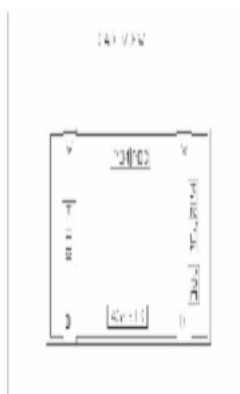

নির্বাচক নিবন্ধন আধিকারিকের স্বাক্ষর

Nazri Naksha

Google Map View

Polling Station Building Front View

Polling Station Front View

Cad View

Key MAP View

1 নাম : ধনু কুইরী পিতার নাম: জগন্নাথ কুইরী বাড়ির নং : n0001 বয়স : 79 লিঙ্গ : পুরুষ	WB/34/236/177368	ফটো উপলব্ধ	2 নাম : শকুন্তলা কুইরী স্বামীর নাম: ধনু কুইরী বাড়ির নং : n0001 বয়স : 74 লিঙ্গ : মহিলা	WB/34/236/177620	ফটো উপলব্ধ	3 নাম : অর্জুন কুইরী পিতার নাম: গুরুপদ কুইরী বাড়ির নং : n0072 বয়স : 36 লিঙ্গ : পুরুষ	NT00840041	ফটো উপলব্ধ
4 নাম : ভরত কুইরী পিতার নাম: লক্ষ্মীকান্ত কুইরী বাড়ির নং : n0072 বয়স : 37 লিঙ্গ : পুরুষ	NT00840058	ফটো উপলব্ধ	5 নাম : ঝরি কুইরী স্বামীর নাম: ঠাকুরদাস কুইরী বাড়ির নং : n0072 বয়স : 39 লিঙ্গ : মহিলা	NT01073972	ফটো উপলব্ধ	6 নাম : ঠাকুরদাস কুইরী পিতার নাম: গুরুপদ কুইরী বাড়ির নং : n0072 বয়স : 46 লিঙ্গ : পুরুষ	DVK3043106	ফটো উপলব্ধ
7 নাম : বিন্দু কুইরী পিতার নাম: লক্ষ্মীকান্ত কুইরী বাড়ির নং : n0072 বয়স : 53 লিঙ্গ : মহিলা	WB/34/236/177327	ফটো উপলব্ধ	8 নাম : কল্যাণী কুইরী স্বামীর নাম: বিভীষন কুইরী বাড়ির নং : n0072 বয়স : 44 লিঙ্গ : মহিলা	DVK2837508	ফটো উপলব্ধ	9 নাম : বিভীষন কুইরী পিতার নাম: লক্ষ্মীকান্ত কুইরী বাড়ির নং : n0072 বয়স : 55 লিঙ্গ : পুরুষ	DVK1336650	ফটো উপলব্ধ
10 নাম : মনসারাম কুইরী পিতার নাম: বৃষকেশ কুইরী বাড়ির নং : n0072 বয়স : 32 লিঙ্গ : পুরুষ	NT01495308	ফটো উপলব্ধ	11 নাম : বুধনী কুইরী স্বামীর নাম: ক্ষুদিরাম কুইরী বাড়ির নং : n0059 বয়স : 64 লিঙ্গ : মহিলা	WB/34/236/177679	ফটো উপলব্ধ	12 নাম : সুন্দরা কুইরী স্বামীর নাম: ক্ষুদিরাম কুইরী বাড়ির নং : n0059 বয়স : 67 লিঙ্গ : মহিলা	WB/34/236/177681	ফটো উপলব্ধ
13 নাম : ক্ষুদিরাম কুইরী পিতার নাম: গোবিন্দ কুইরী বাড়ির নং : n0059 বয়স : 73 লিঙ্গ : পুরুষ	WB/34/236/177412	ফটো উপলব্ধ	14 নাম : ললিত কুইরী স্বামীর নাম: সমীর কুইরী বাড়ির নং : n0058 বয়স : 52 লিঙ্গ : মহিলা	WB/34/236/177690	ফটো উপলব্ধ	15 নাম : সমীরচন্দ্র কুইরী পিতার নাম: জগবন্ধু কুইরী বাড়ির নং : n0058 বয়স : 55 লিঙ্গ : পুরুষ	WB/34/236/177301	ফটো উপলব্ধ
16 নাম : সুভাষ কুইরী পিতার নাম: শঙ্কর কুইরী বাড়ির নং : n0057 বয়স : 36 লিঙ্গ : পুরুষ	NT01073600	ফটো উপলব্ধ	17 নাম : গুনবালা কুইরী স্বামীর নাম: পরিক্ষিত কুইরী বাড়ির নং : n0057 বয়স : 31 লিঙ্গ : মহিলা	NT01605450	ফটো উপলব্ধ	18 নাম : পরিক্ষিত কুইরী পিতার নাম: শঙ্কর কুইরী বাড়ির নং : n0057 বয়স : 37 লিঙ্গ : পুরুষ	DVK3043056	ফটো উপলব্ধ
19 নাম : সুলোচনা কুইরী স্বামীর নাম: শঙ্কর কুইরী বাড়ির নং : n0057 বয়স : 65 লিঙ্গ : মহিলা	WB/34/236/177461	ফটো উপলব্ধ	20 নাম : বীরেন চন্দ্র কুইরী পিতার নাম: শিবরাম কুইরী বাড়ির নং : n0056 বয়স : 51 লিঙ্গ : পুরুষ	DVK0020362	ফটো উপলব্ধ	21 নাম : জ্যোতি প্রসাদ কুইরী পিতার নাম: শিবরাম কুইরী বাড়ির নং : n0056 বয়স : 53 লিঙ্গ : পুরুষ	NT02431229	ফটো উপলব্ধ
22 নাম : রমলা কুইরী স্বামীর নাম: শিবরাম কুইরী বাড়ির নং : n0056 বয়স : 70 লিঙ্গ : মহিলা	WB/34/236/177537	ফটো উপলব্ধ	23 নাম : সামন্ত কুইরী স্বামীর নাম: মন্দিরা কুইরী বাড়ির নং : n0055 বয়স : 32 লিঙ্গ : পুরুষ	NT01385848	ফটো উপলব্ধ	24 নাম : মন্দির কুইরী স্বামীর নাম: চন্দীচরণ কুইরী বাড়ির নং : n0055 বয়স : 55 লিঙ্গ : মহিলা	WB/34/236/177683	ফটো উপলব্ধ
25 নাম : দীপক কুইরী পিতার নাম: মঙ্গল কুইরী বাড়ির নং : n0055 বয়স : 40 লিঙ্গ : পুরুষ	DVK3111341	ফটো উপলব্ধ	26 নাম : মীরা প্রসাদ স্বামীর নাম: কাজল কুইরী বাড়ির নং : n0055 বয়স : 42 লিঙ্গ : মহিলা	DVK2354850	ফটো উপলব্ধ	27 নাম : কাজল কুইরী পিতার নাম: মঙ্গল কুইরী বাড়ির নং : n0055 বয়স : 54 লিঙ্গ : পুরুষ	WB/34/236/177416	ফটো উপলব্ধ
28 নাম : বুধনী কুইরী স্বামীর নাম: মঙ্গল কুইরী বাড়ির নং : n0055 বয়স : 78 লিঙ্গ : মহিলা	WB/34/236/177289	ফটো উপলব্ধ	29 নাম : সারথী কুইরী স্বামীর নাম: উমা চরণ কুইরী বাড়ির নং : n0054 বয়স : 65 লিঙ্গ : মহিলা	NT02506558	ফটো উপলব্ধ	30 নাম : জীতু কুইরী পিতার নাম: কালোসোনা কুইরী বাড়ির নং : n0053 বয়স : 32 লিঙ্গ : পুরুষ	NT01385863	ফটো উপলব্ধ