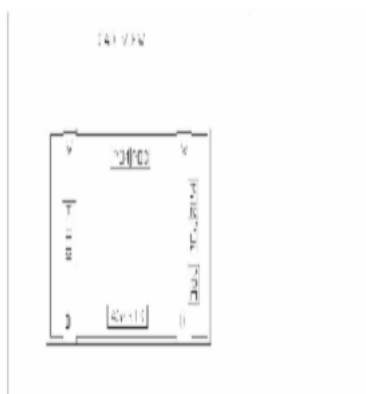

নির্বাচক নিবন্ধন আধিকারিকের স্বাক্ষর

Nazri Naksha

Google Map View

Polling Station Building Front View

Polling Station Front View

Cad View

Key MAP View

1	NTO1495670	নাম : মহঃ মুক্তার আলি আনসারী পিতার নাম: মহঃ আলিম আনসারী বাড়ির নং : n0064 বয়স : 60 লিঙ্গ : পুরুষ	ফটো উপলব্ধ	2	DVK0267849	নাম : হাজরা মোমিন পিতার নাম: আলিম মোমিন বাড়ির নং : n0064 বয়স : 63 লিঙ্গ : পুরুষ	ফটো উপলব্ধ	3	DVK2743938	নাম : দিলদার সেখ পিতার নাম: নাওসাদ সেখ বাড়ির নং : n0062 বয়স : 43 লিঙ্গ : পুরুষ	ফটো উপলব্ধ
4	DVK2743904	নাম : রসিদা বিবি স্বামীর নাম: দিলসাদ সেখ বাড়ির নং : n0062 বয়স : 40 লিঙ্গ : মহিলা	ফটো উপলব্ধ	5	WB/34/236/180388	নাম : নগীনাবিবি সেখ স্বামীর নাম: নাওসাদ সেখ বাড়ির নং : n0062 বয়স : 66 লিঙ্গ : মহিলা	ফটো উপলব্ধ	6	DVK2743920	নাম : দিলসাদ সেখ পিতার নাম: নাওসাদ সেখ বাড়ির নং : n0062 বয়স : 45 লিঙ্গ : পুরুষ	ফটো উপলব্ধ
7	NTO2038552	নাম : সেখ নাওসাদ পিতার নাম: আহম্মাদ সেখ বাড়ির নং : n0062 বয়স : 71 লিঙ্গ : পুরুষ	ফটো উপলব্ধ	8	NTO1916808	নাম : আজহারউদ্দিন আনসারী পিতার নাম: মহ মুক্তার আলি আনসারী বাড়ির নং : n0064 বয়স : 27 লিঙ্গ : পুরুষ	ফটো উপলব্ধ	9	NTO2110567	নাম : মেরাজুদ্দিন আনসারি পিতার নাম: মুকলা আলি আনসারি বাড়ির নং : N000 বয়স : 25 লিঙ্গ : পুরুষ	ফটো উপলব্ধ
10	NTO2257889	নাম : সেখ দিলওয়ার পিতার নাম: সেখ নৌসাদ বাড়ির নং : এন000 বয়স : 24 লিঙ্গ : পুরুষ	ফটো উপলব্ধ	11	NTO1314822	নাম : অতিমা বিবি স্বামীর নাম: মুক্তার মোমিন বাড়ির নং : n0064 বয়স : 47 লিঙ্গ : মহিলা	ফটো উপলব্ধ	12	NTO2449544	নাম : সর্জান খাতুন স্বামীর নাম: আজারুদ্দিন আনসারি বাড়ির নং : এন0004 বয়স : 23 লিঙ্গ : মহিলা	ফটো উপলব্ধ
13	NTO2453280	নাম : অনীশা খাতুন পিতার নাম: মুক্তার আনসারি বাড়ির নং : এন0064 বয়স : 20 লিঙ্গ : মহিলা	ফটো উপলব্ধ	14	DVK2743896	নাম : আলিমুল বিবি পিতার নাম: দিলদার সেখ বাড়ির নং : n0062 বয়স : 40 লিঙ্গ : মহিলা	ফটো উপলব্ধ	15	NTO2269892	নাম : শেখ সাজউদ্দিন পিতার নাম: শেখ দিলসাদ বাড়ির নং : এন000 বয়স : 23 লিঙ্গ : পুরুষ	ফটো উপলব্ধ
16	NTO2213890	নাম : পিতার নাম: বাড়ির নং : রামডিহ বয়স : 24 লিঙ্গ : পুরুষ	ফটো উপলব্ধ	S2 17	NTO1606029	নাম : আঘন কুমার পিতার নাম: জিতুলকুমার বাড়ির নং : n0042 বয়স : 30 লিঙ্গ : পুরুষ	ফটো উপলব্ধ	18	NTO1885862	নাম : আদরী গোপ মায়ের নাম: মোহিত গোপ বাড়ির নং : n0193 বয়স : 29 লিঙ্গ : মহিলা	ফটো উপলব্ধ
19	NTO1236967	নাম : ধনঞ্জয় গোপ পিতার নাম: ভুগুরাম গোপ বাড়ির নং : n0116 বয়স : 38 লিঙ্গ : পুরুষ	ফটো উপলব্ধ	20	NTO1236959	নাম : সহচরী গোপ স্বামীর নাম: মেঘনন্দ গোপ বাড়ির নং : n0115 বয়স : 37 লিঙ্গ : মহিলা	ফটো উপলব্ধ	21	NTO1692763	নাম : শীখা গোপ স্বামীর নাম: কার্তিক গোপ বাড়ির নং : n0076 বয়স : 29 লিঙ্গ : মহিলা	ফটো উপলব্ধ
22	NTO0846071	নাম : কার্তিক গোপ মায়ের নাম: কুসুম গোপ বাড়ির নং : n0076 বয়স : 37 লিঙ্গ : পুরুষ	ফটো উপলব্ধ	23	WB/34/236/180099	নাম : কুসুম গোপ স্বামীর নাম: মথুর গোপ বাড়ির নং : n0076 বয়স : 56 লিঙ্গ : মহিলা	ফটো উপলব্ধ	24	NTO1606136	নাম : কল্যাণী গোপ স্বামীর নাম: সুদীপ গোপ বাড়ির নং : n0075 বয়স : 31 লিঙ্গ : মহিলা	ফটো উপলব্ধ
25	NTO1495811	নাম : সুদীপ গোপ পিতার নাম: মঙ্গল গোপ বাড়ির নং : n0075 বয়স : 31 লিঙ্গ : পুরুষ	ফটো উপলব্ধ	26	NTO1606474	নাম : সাবিত্রী গোপ স্বামীর নাম: প্রদীপ গোপ বাড়ির নং : n0075 বয়স : 39 লিঙ্গ : মহিলা	ফটো উপলব্ধ	27	DVK2743698	নাম : প্রদীপ গোপ পিতার নাম: মঙ্গল গোপ বাড়ির নং : n0075 বয়স : 40 লিঙ্গ : পুরুষ	ফটো উপলব্ধ
28	WB/34/236/180432	নাম : দিলীপ গোপ পিতার নাম: মঙ্গল গোপ বাড়ির নং : n0075 বয়স : 52 লিঙ্গ : পুরুষ	ফটো উপলব্ধ	29	WB/34/236/180093	নাম : ধনী গোপ স্বামীর নাম: ঠাকুরদাস গোপ বাড়ির নং : n0074 বয়স : 71 লিঙ্গ : মহিলা	ফটো উপলব্ধ	30	NTO1692755	নাম : মনু গোপ পিতার নাম: লক্ষ্মীনারায়ণ গোপ বাড়ির নং : n0073 বয়স : 36 লিঙ্গ : পুরুষ	ফটো উপলব্ধ