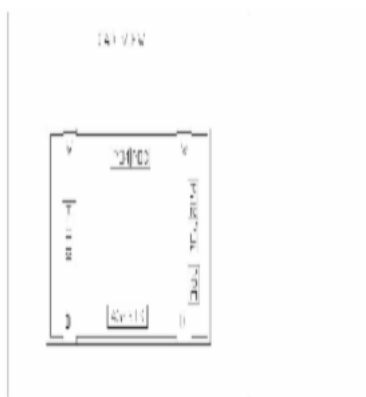

নির্বাচক নিবন্ধন আধিকারিকের স্বাক্ষর

Nazri Naksha

Google Map View

Polling Station Building Front View

Polling Station Front View

Cad View

Key MAP View

বিধানসভা নির্বাচনক্ষেত্রের নং, নাম : 240-বাঘমুন্ডি
ভাগ নং, নাম : 1-কাড়িহেঁসা