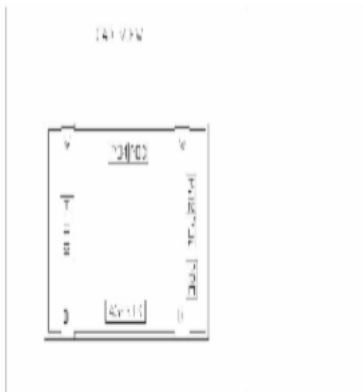

নির্বাচক নিবন্ধন আধিকারিকের স্বাক্ষর

Nazri Naksha

Google Map View

Polling Station Building Front View

Polling Station Front View

Cad View

Key MAP View

বিধানসভা নির্বাচনস্কেত্রের নং, নাম : 240-বাঘমুন্ডি  
ভাগ নং, নাম : 1-ছড়মুন্ডি