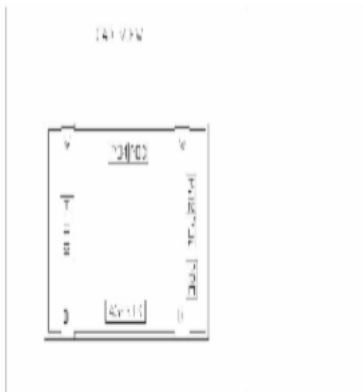

নির্বাচক নিবন্ধন আধিকারিকের স্বাক্ষর

Nazri Naksha

Google Map View

Polling Station Building Front View

Polling Station Front View

Cad View

Key MAP View

1 নাম : নাসিম বিবি স্বামীর নাম: সরফুল বাড়ির নং : n0053 বয়স : 57 লিঙ্গ : মহিলা	WB/34/236/192299	2 নাম : খুসবু বিবি স্বামীর নাম: সামশের মোমিন বাড়ির নং : n0035 বয়স : 32 লিঙ্গ : মহিলা	NT01497999	3 নাম : সামশের মোমিন মায়ের নাম: আবদুল গনি মোমিন বাড়ির নং : n0035 বয়স : 37 লিঙ্গ : পুরুষ	NT01497965
4 নাম : আহমদ মোমিন পিতার নাম: হেসাম মোমিন বাড়ির নং : n0038 বয়স : 66 লিঙ্গ : পুরুষ	WB/34/236/192373	5 নাম : আব্দুল নাকিম মোমিন পিতার নাম: আসগর মোমিন বাড়ির নং : n0038 বয়স : 39 লিঙ্গ : পুরুষ	NT01238278	6 নাম : তাহেরুনবিবি মোমিন স্বামীর নাম: আসগর মোমিন বাড়ির নং : n0038 বয়স : 59 লিঙ্গ : মহিলা	WB/34/236/192309
7 নাম : নাশিমুদ্দিন মোমিন পিতার নাম: আহমদ আলি মোমিন বাড়ির নং : n0038 বয়স : 44 লিঙ্গ : পুরুষ	NT00865113	8 নাম : চাইনি বিবি স্বামীর নাম: নাশিমুদ্দিন মোমিন বাড়ির নং : n0038 বয়স : 42 লিঙ্গ : মহিলা	DVK3113495	9 নাম : ফাইজানী বিবি স্বামীর নাম: জসিমুদ্দিন মোমিন বাড়ির নং : n0038 বয়স : 36 লিঙ্গ : মহিলা	NT01238187
10 নাম : মোহাম্মদ আবিদ পিতার নাম: গিয়াসুদ্দিন মোমিন বাড়ির নং : 26 বয়স : 45 লিঙ্গ : পুরুষ	NT01990050	11 নাম : শ্যামা পারবিন স্বামীর নাম: সাহাদত মোমিন বাড়ির নং : এন00 বয়স : 33 লিঙ্গ : মহিলা	NT01499102	12 নাম : রফি য়ুন খাতুন স্বামীর নাম: মহঃ তৈয়ব মোমিন বাড়ির নং : এন00 বয়স : 30 লিঙ্গ : মহিলা	NT02204295
13 নাম : রোশন এরা স্বামীর নাম: মোহাম্মদ কামালুদ্দিন বাড়ির নং : 000 বয়স : 52 লিঙ্গ : মহিলা	NT02241495	14 নাম : জারিনাবিবি মোমিন স্বামীর নাম: আহমদ মোমিন বাড়ির নং : n0038 বয়স : 71 লিঙ্গ : মহিলা	WB/34/236/192305	15 নাম : নাসরিন বিবি স্বামীর নাম: আব্দুল নাকিম মোমিন বাড়ির নং : N0038 বয়স : 27 লিঙ্গ : মহিলা	NT01854520
16 নাম : মহম্মদ তৈয়ব পিতার নাম: মহম্মদ আসিরুদ্দিন বাড়ির নং : এন000 বয়স : 62 লিঙ্গ : পুরুষ	NT02344539	17 নাম : সরজিনা খাতুন পিতার নাম: আবদুল গনী মোমিন বাড়ির নং : n0035 বয়স : 42 লিঙ্গ : মহিলা	DVK2366086	18 নাম : সাজদা বিবি স্বামীর নাম: আবদুল মোতিম আনসারী বাড়ির নং : n0038 বয়স : 39 লিঙ্গ : মহিলা	NT01497874
19 নাম : আব্দুল মোতিম আনসারী পিতার নাম: আসগর মোমিন বাড়ির নং : n0038 বয়স : 36 লিঙ্গ : পুরুষ	NT00865097	20 নাম : মোহাম্মদ জসিম পিতার নাম: মহঃআহমদ মোমিন বাড়ির নং : n0038 বয়স : 41 লিঙ্গ : পুরুষ	NT00865121	21 নাম : ইনসান মোমিন পিতার নাম: আসগর মোমিন বাড়ির নং : 38 বয়স : 26 লিঙ্গ : পুরুষ	NT01949254
22 নাম : আবদুল হালিম মোমিন পিতার নাম: আসগর মোমিন বাড়ির নং : n0038 বয়স : 34 লিঙ্গ : পুরুষ	NT01781004	23 নাম : কামালুদ্দিন মোমিন মায়ের নাম: মোমিন অজুন বিবি বাড়ির নং : 54 বয়স : 61 লিঙ্গ : পুরুষ	NT01990159	24 নাম : আসগর মোমিন পিতার নাম: হেসাম মোমিন বাড়ির নং : n0038 বয়স : 63 লিঙ্গ : পুরুষ	NT02155018
25 নাম : মোহাম্মদ কুদ্দুস আনসারী পিতার নাম: জুমান আনসারী বাড়ির নং : এন00 বয়স : 36 লিঙ্গ : পুরুষ	NT02204170	26 নাম : যাদগর আনসারী পিতার নাম: বাজারত আনসারী বাড়ির নং : এন00 বয়স : 36 লিঙ্গ : পুরুষ	NT02201259	27 নাম : রাজু আনসারী পিতার নাম: জামিরুদ্দিন মোমিন বাড়ির নং : 45 বয়স : 26 লিঙ্গ : পুরুষ	NT01986371
28 নাম : মুজাম্মীল আনসারী পিতার নাম: মুরসেদ মোমিন বাড়ির নং : 42 বয়স : 26 লিঙ্গ : পুরুষ	NT01986488	29 নাম : সুলতানা বিবি স্বামীর নাম: যাদগর আনসারী বাড়ির নং : 000 বয়স : 35 লিঙ্গ : মহিলা	NT02240950	30 নাম : ইলিয়াস আনসারী পিতার নাম: রুস্তম আনসারী বাড়ির নং : 48 বয়স : 28 লিঙ্গ : পুরুষ	NT01986678